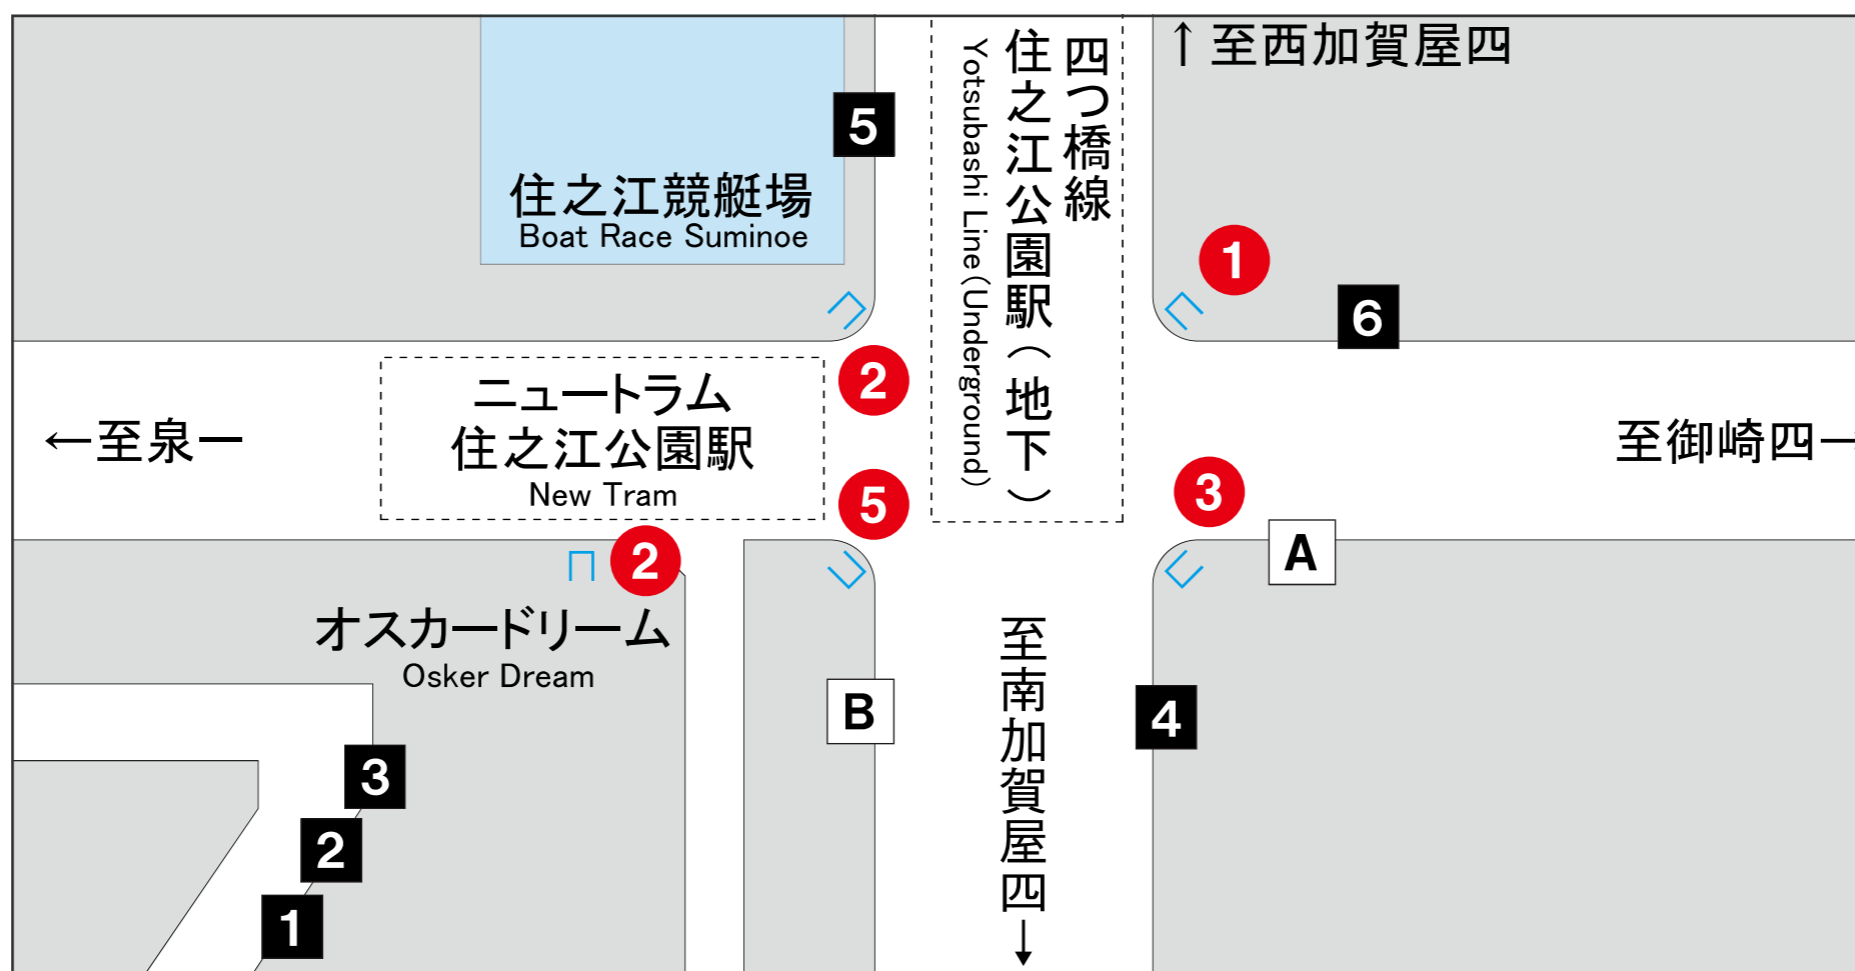

● :หมายเลขทางเข้าออกสถานีรถไฟใต้ดิน ● :หมายเลขทางเข้าออกศูนย์การค้าใต้ดิน 🏠 :ลิฟต์

## รถไฟใต้ดินซุมิโนเอโคเอ็น

จุดขึ้นรถ	สาย	ปลายทาง
1	3	สถานีรถบัสเดโตะ
	25	ซุมิโยชิซาโกะ มาเอะ
	29	นัมบะ
	76	โดมมาเอะจियोซากิ
2	4	สถานีรถบัสเดโตะ
	15	นันโค มินามิ 6 โซเมะ
	48	อาเบโนะบาชิ
3	49	ฮิราบายาชิเอกิ มาเอะ
	89	ซาไกเอกินิชิกุจิ

จุดขึ้นรถ	สาย	ปลายทาง
4	3	สถานีรถบัสเดโตะ
	25	ซุมิโยชิซาโกะ มาเอะ
	89	ซาไกเอกินิชิกุจิ
5	29	นัมบะ
	76	โดมมาเอะจियोซากิ
6	4	สถานีรถบัสเดโตะ
	15	นันโค มินามิ 6 โซเมะ
	48	อาเบโนะบาชิ

จุดลงรถ	สาย
A	4, 15, 48
B	3, 25, 49, 89