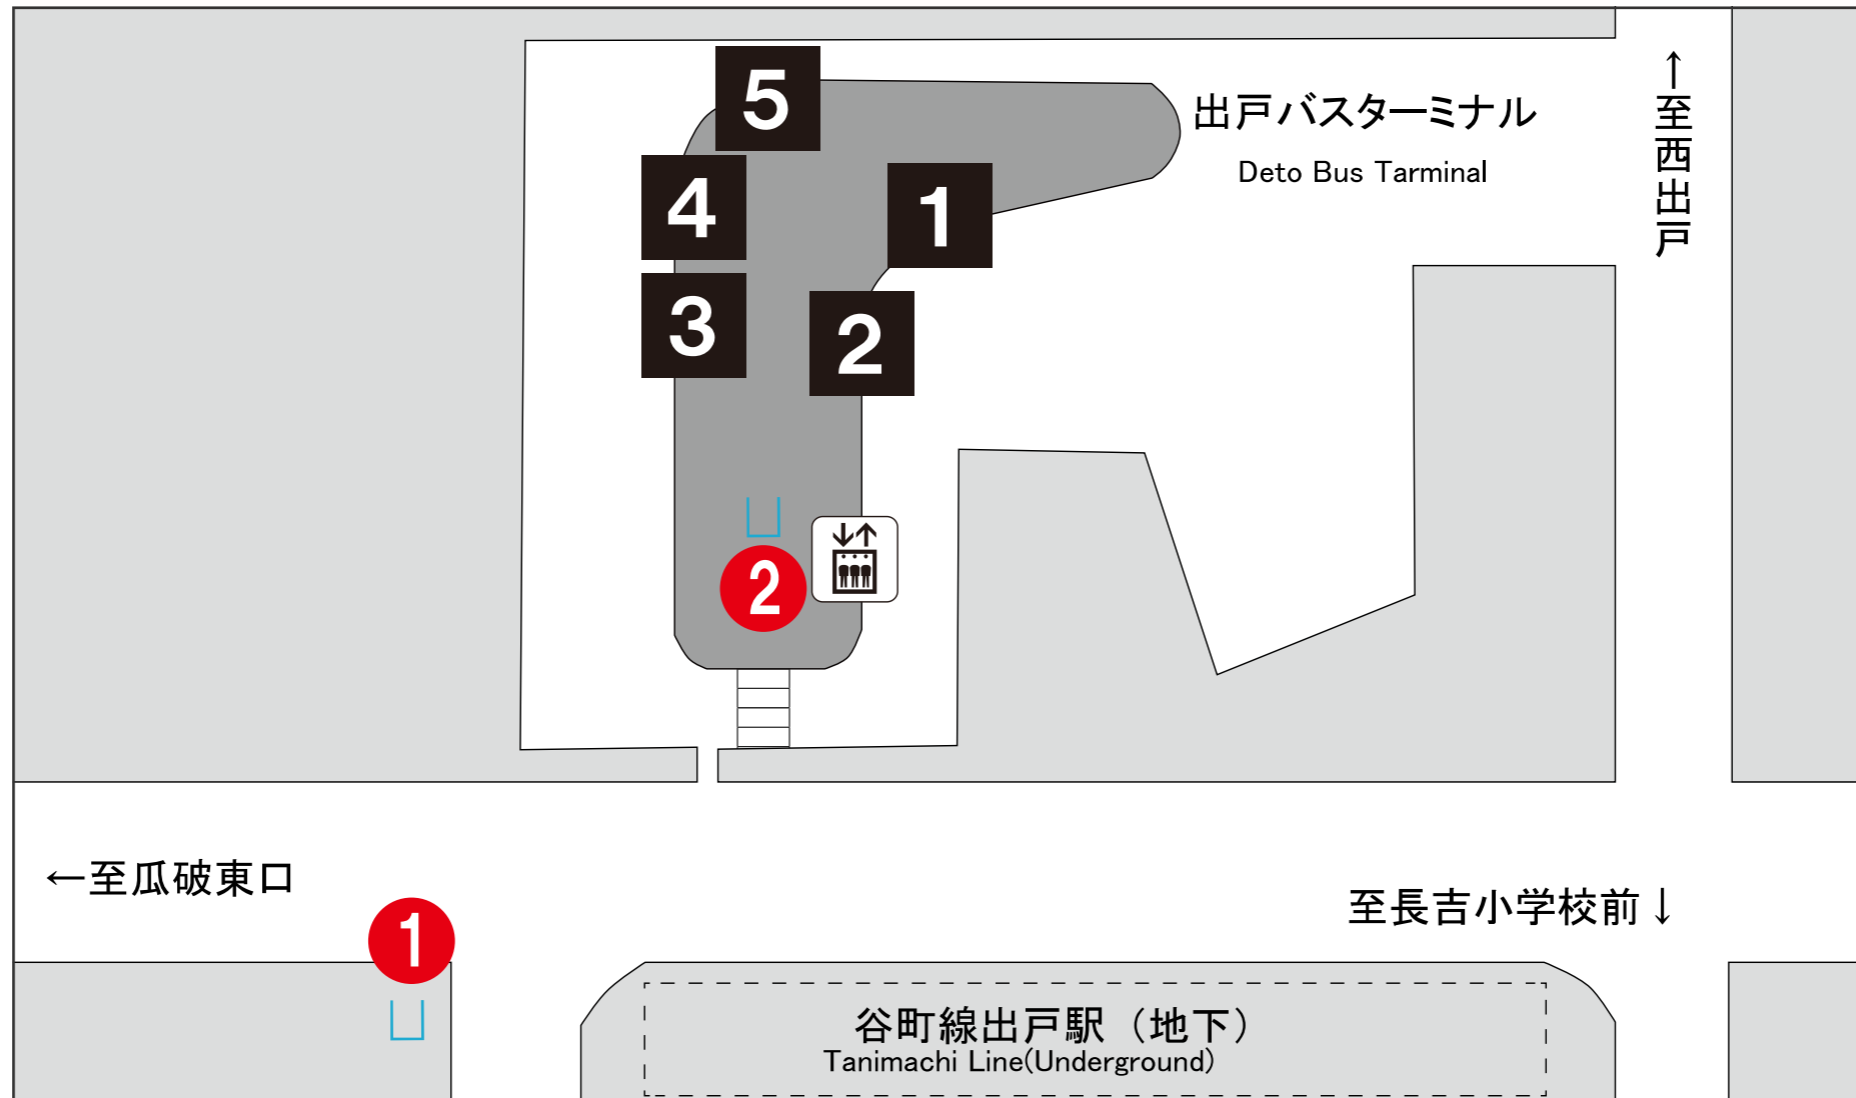

● :หมายเลขทางเข้าออกสถานีรถไฟใต้ดิน ● :หมายเลขทางเข้าออกศูนย์การค้าใต้ดิน 🚗 :ลิฟต์

สถานีรถบัสเดโตะ

จุดขึ้นรถ	สาย	ปลายทาง
1	61A	นางาโยชิโรกุดัน
	61B	นางาโยชิโรกุดัน
	9	ชิราโนะคยาคุโชะ มาเอะ
2	1	อาเบโนะบาชิ
	2	นางาโยชินากาฮาระฮิกาชิ 3 โชมะ
3	3	รถไฟใต้ดินซุมิโนเอโคเอ็น
	73	นัมปะ

จุดขึ้นรถ	สาย	ปลายทาง
4	4	รถไฟใต้ดินซุมิโนเอโคเอ็น
	14	โคยะโอสาคิ
5	16	อุริวาริฮิกาชิ 8 โชมะ
	33	นากาโยชิคาวานาเบะ 4 โชมะ