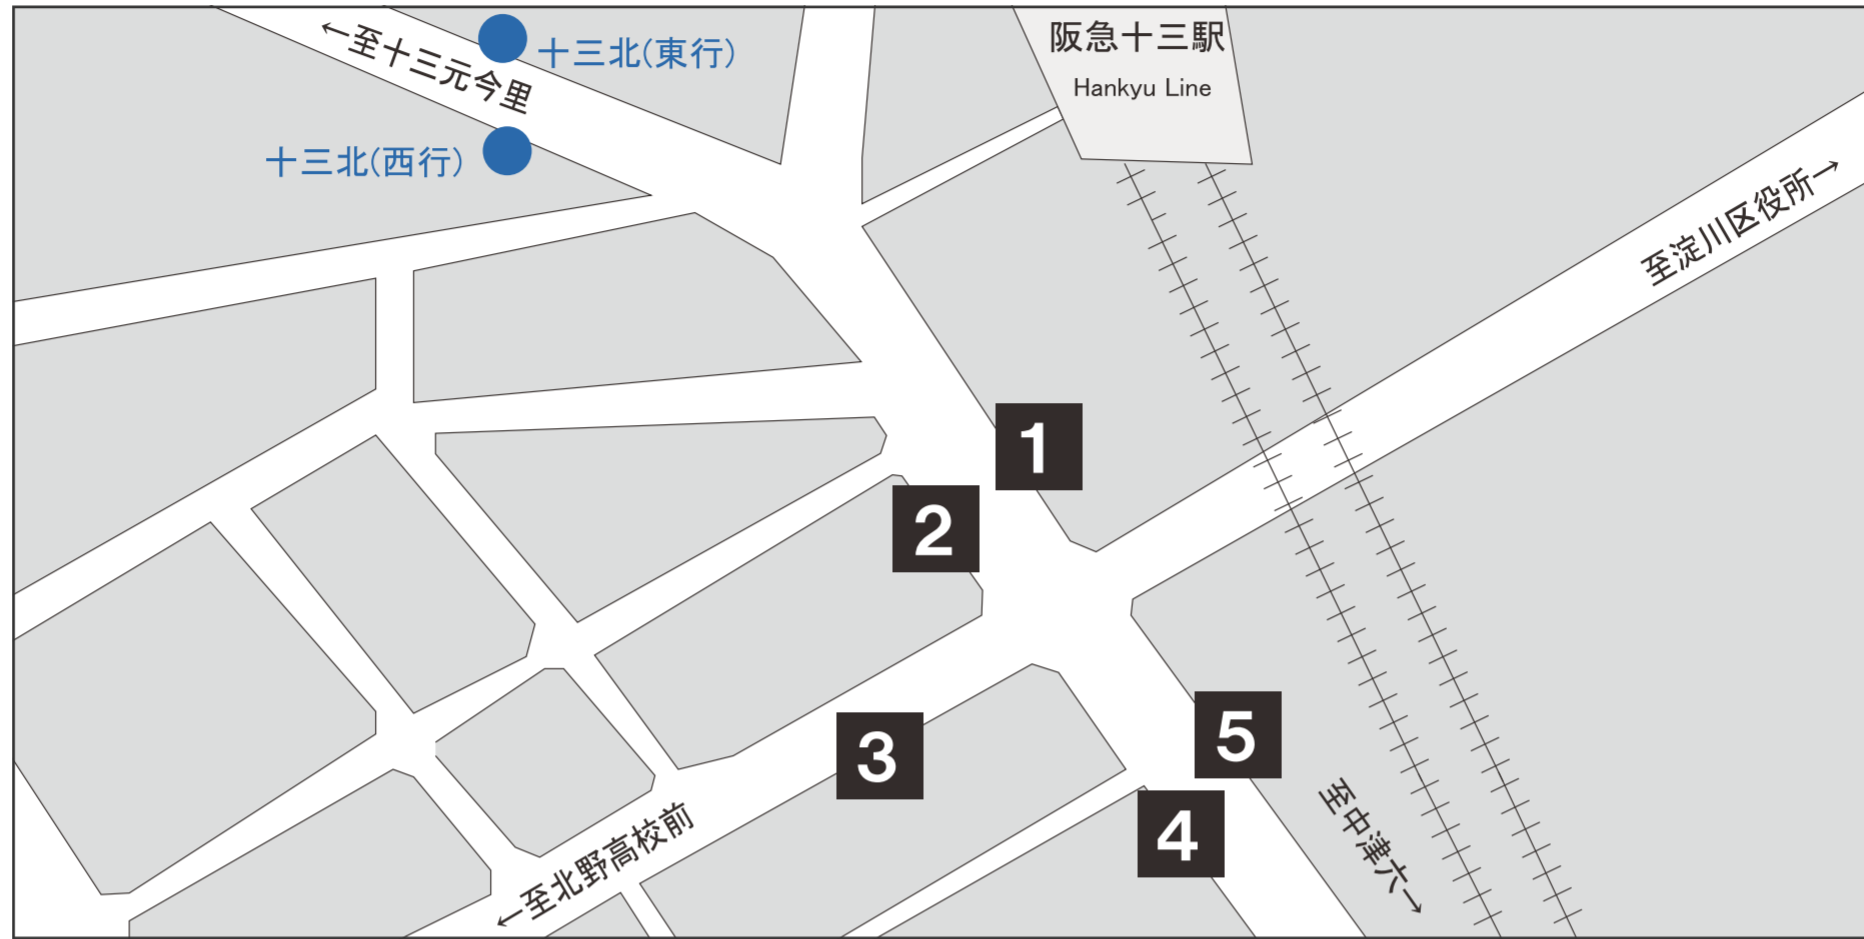

# จูโซ

จุดขึ้นรถ	สาย	ปลายทาง
1	39	โนตะฮันชิน มาเอะ
	69	โอซาก้าเอกิ มาเอะ
	97	
2	39	ชินโอซาก้าเอกิ คิตะกุจิ
	69	เอโนกิบาชิ
	97	คาชิมะเอกิ มาเอะ
3	42	นากาจิมะ 2 โซมะ
	43	โทริชิมะซาโกะ มาเอะ
	92	ฟูกุมาริ
4	41	เอโนกิบาชิ
	93	อิตาคาโนะซาโกะ มาเอะ
5	41	โอซาก้าเอกิ มาเอะ
	42	
	43	
	92	
	93	

ป้ายรถเมล์ จูโซ คิตะ		
จุดขึ้นรถ	สาย	ปลายทาง
ไปทางทิศตะวันออก	69	โอซาก้าเอกิ มาเอะ
	97	
ไปทางทิศตะวันตก	39	ชินโอซาก้าเอกิ คิตะกุจิ
	69	เอโนกิบาชิ
	97	คาชิมะเอกิ มาเอะ