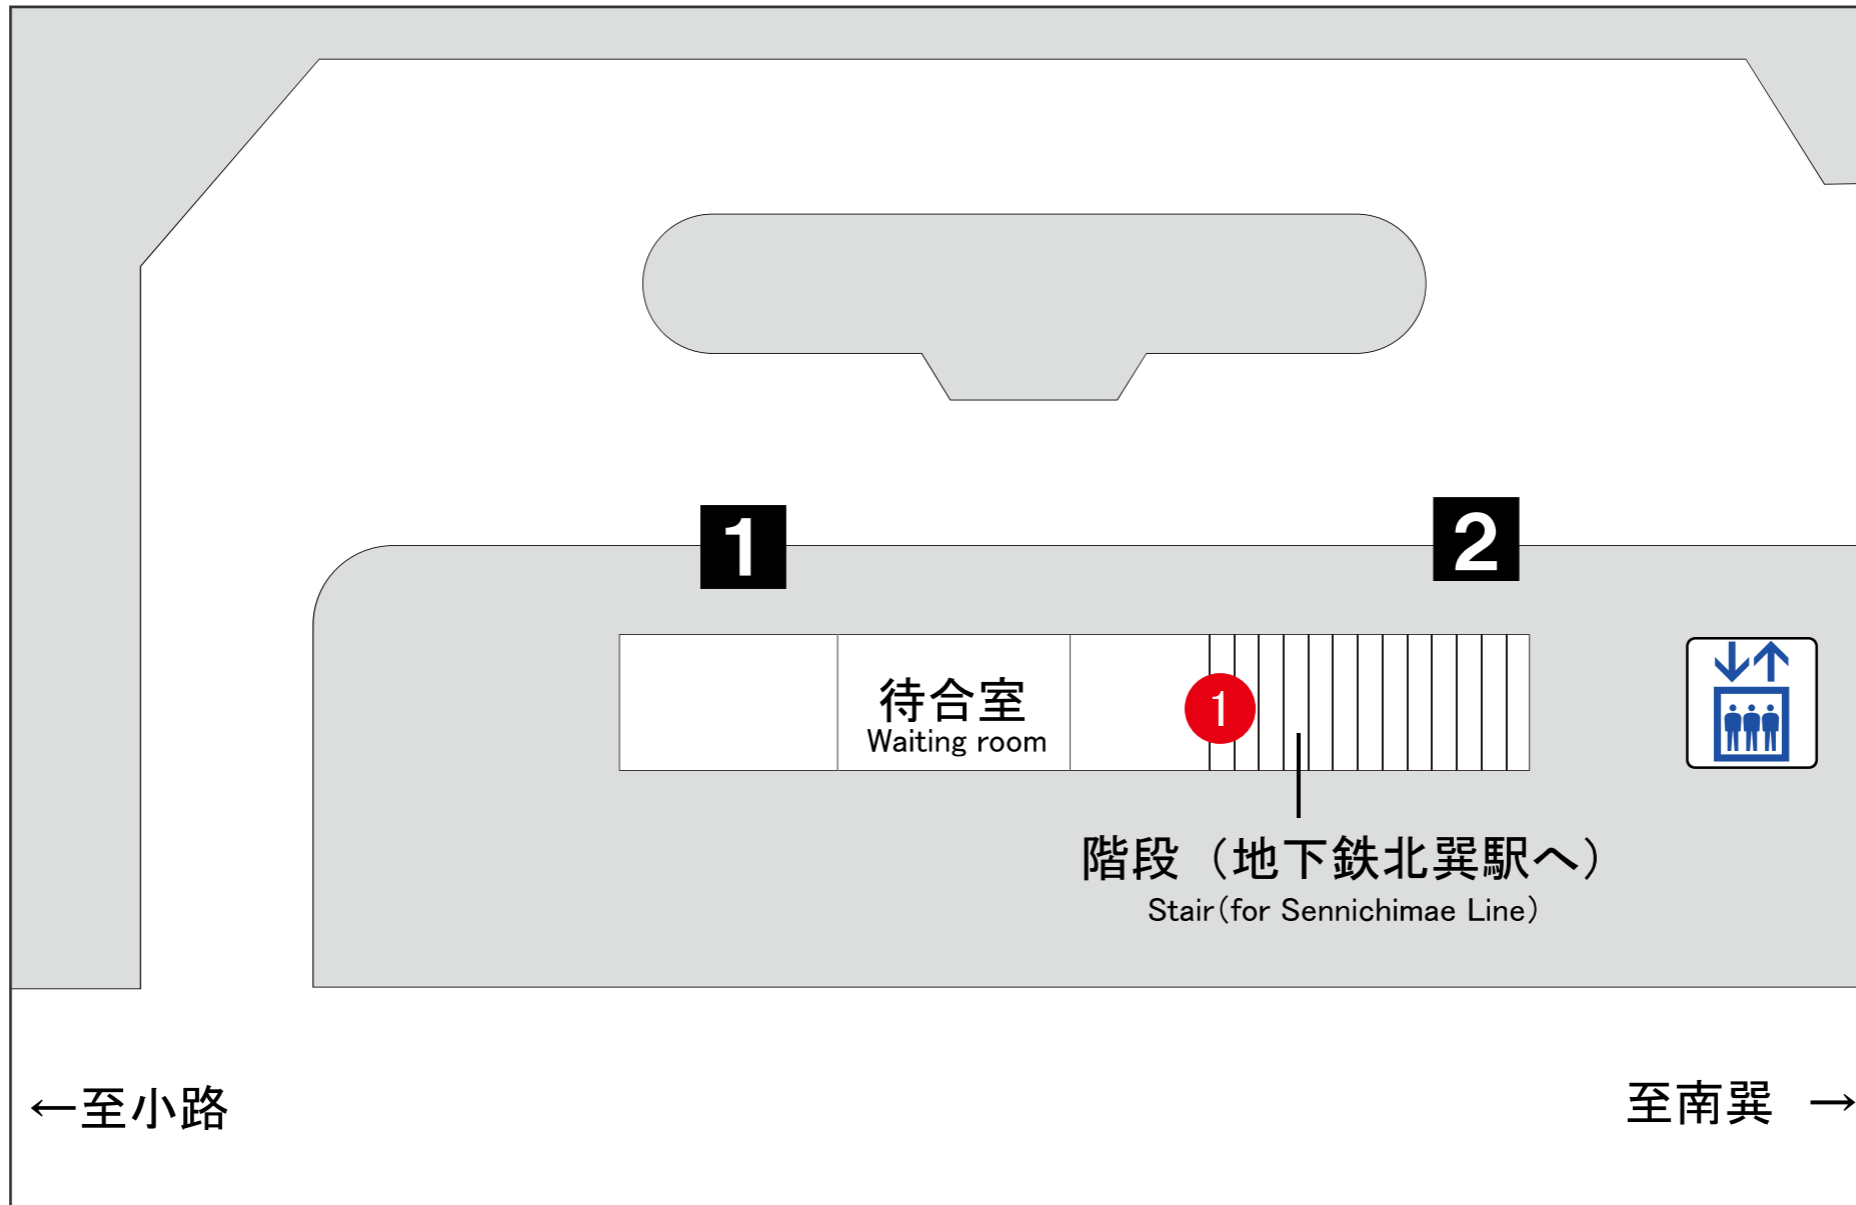

● : หมายเลขทางเข้าออกสถานีรถไฟใต้ดิน ● : หมายเลขทางเข้าออกศูนย์การค้าใต้ดิน 🏠 : ลิฟต์

## สถานีรถบัสคิตะทัทสึมิ

จุดขึ้นรถ	สาย	ปลายทาง
1	18	ทามะสึคุริ
2	13	อาเบโนะบาชิ