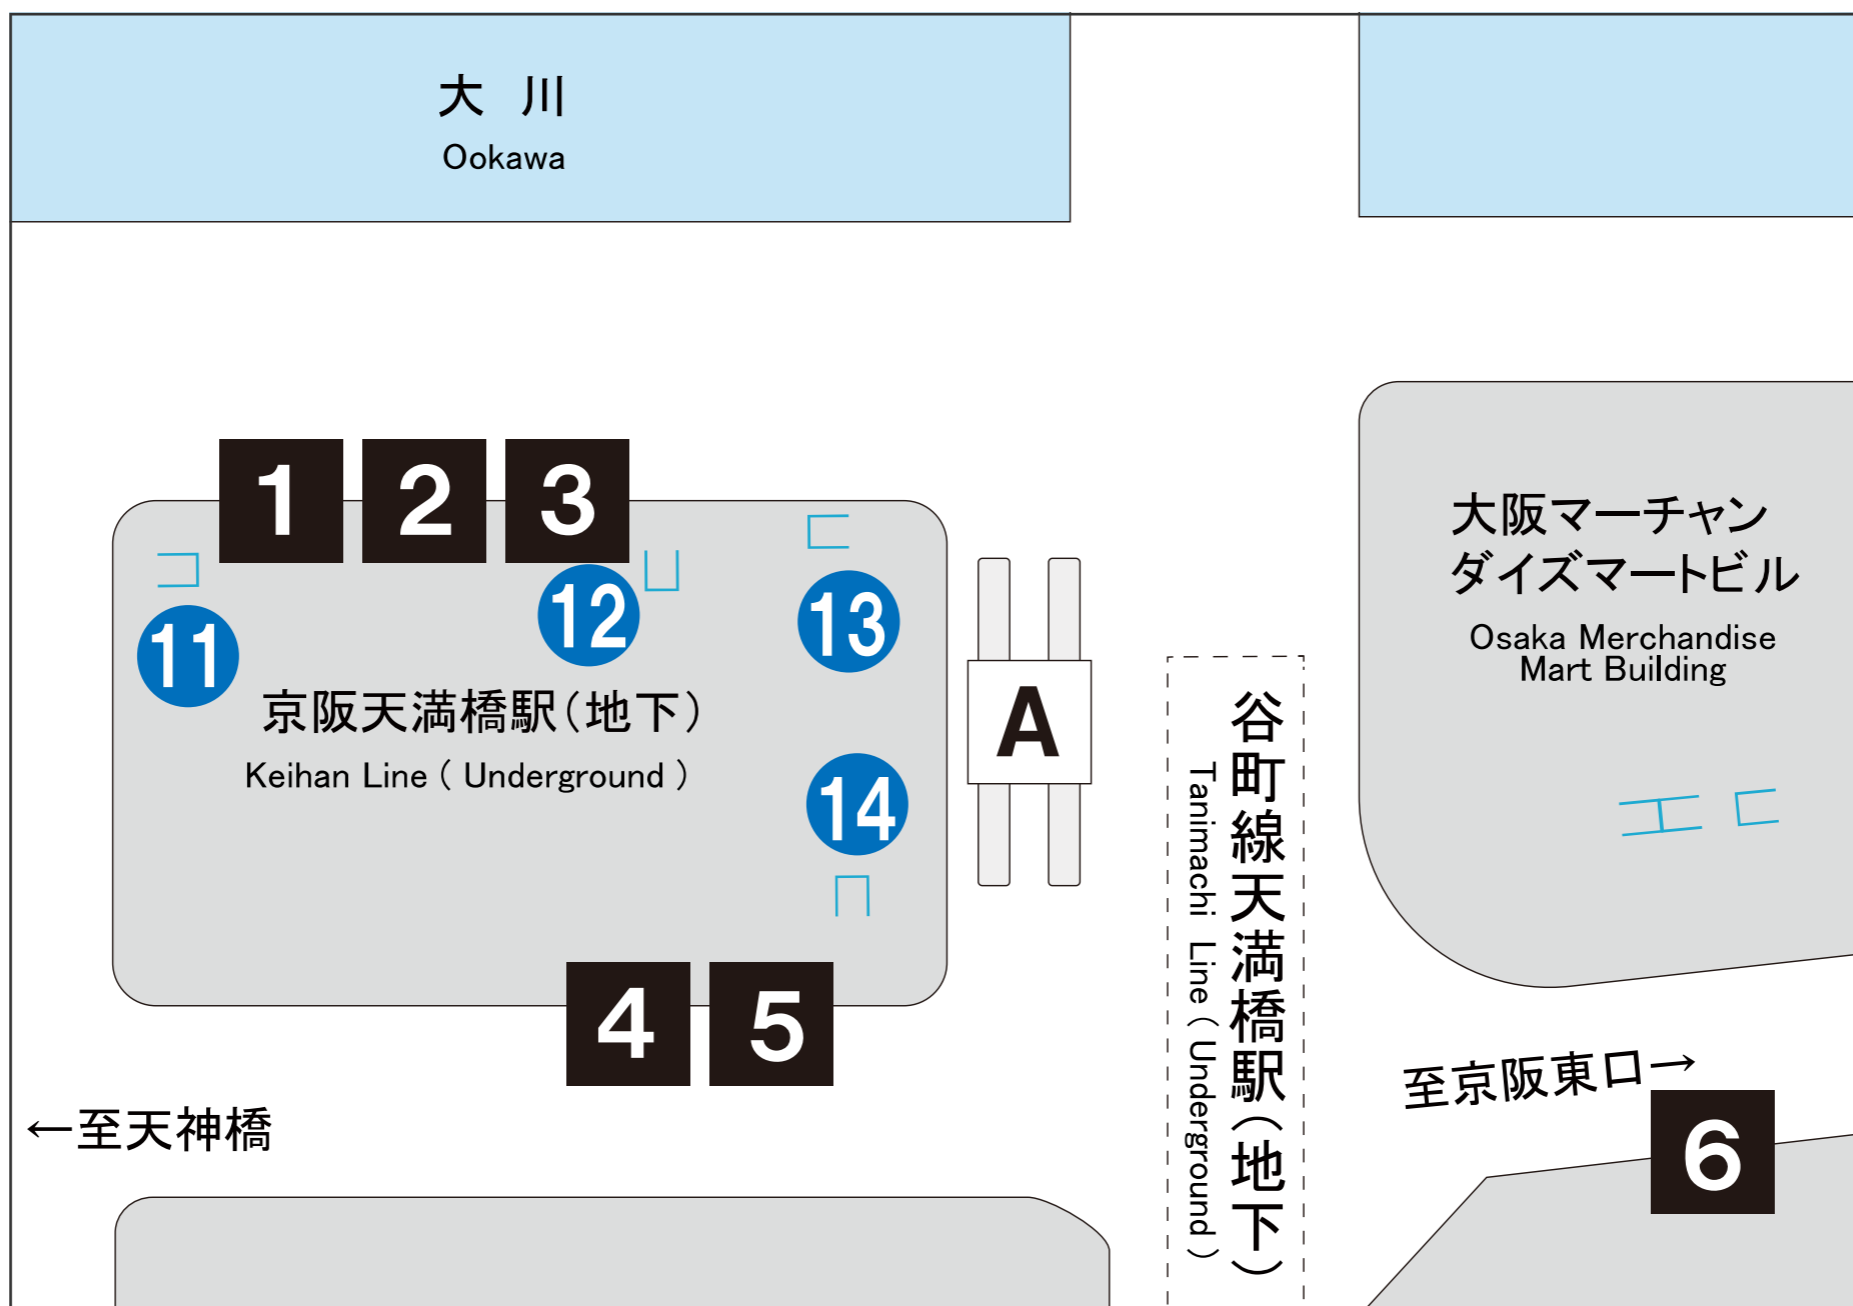

● : 地铁出入口号码

● : 地下街出入口号码

🚪 : 电梯

# 天满桥

乘车点	系统	目的地
1	10	守口车库前
2	46	烧野
3	21	地铁深江桥
4	31	花博纪念公园北口
5	62	住吉车库前
6	62	大阪站前

下车点	系统
A	10, 21, 31, 46