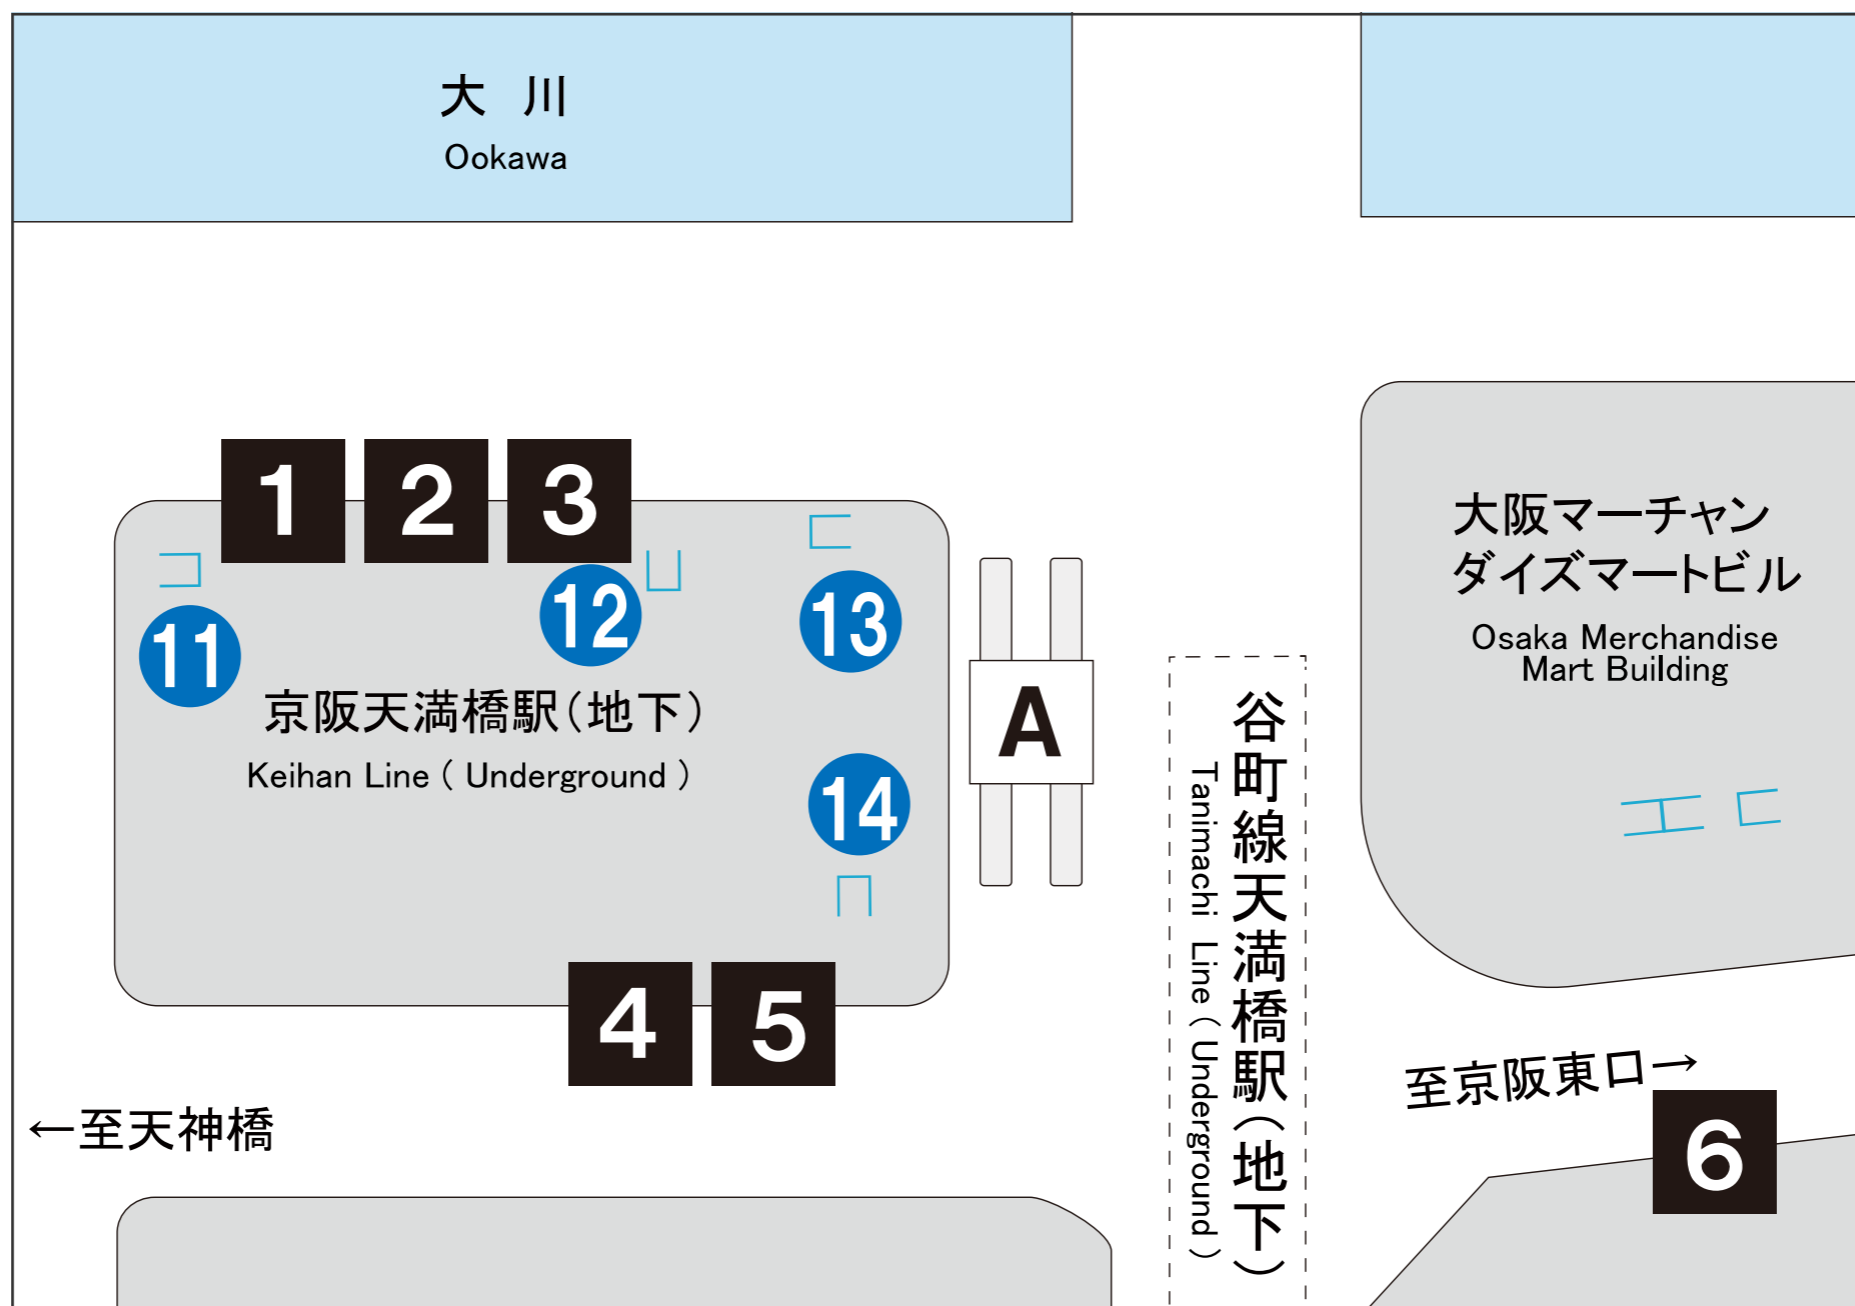

● : 地鐵出入口號碼

● : 地下街出入口號碼

🚪 : 電梯

天滿橋

乗車處	系統	目的地
1	10	守口車庫前
2	46	燒野
3	21	地鐵深江橋
4	31	花博紀念公園北口
5	62	住吉車庫前
6	62	大阪站前

下車處	系統
A	10, 21, 31, 46