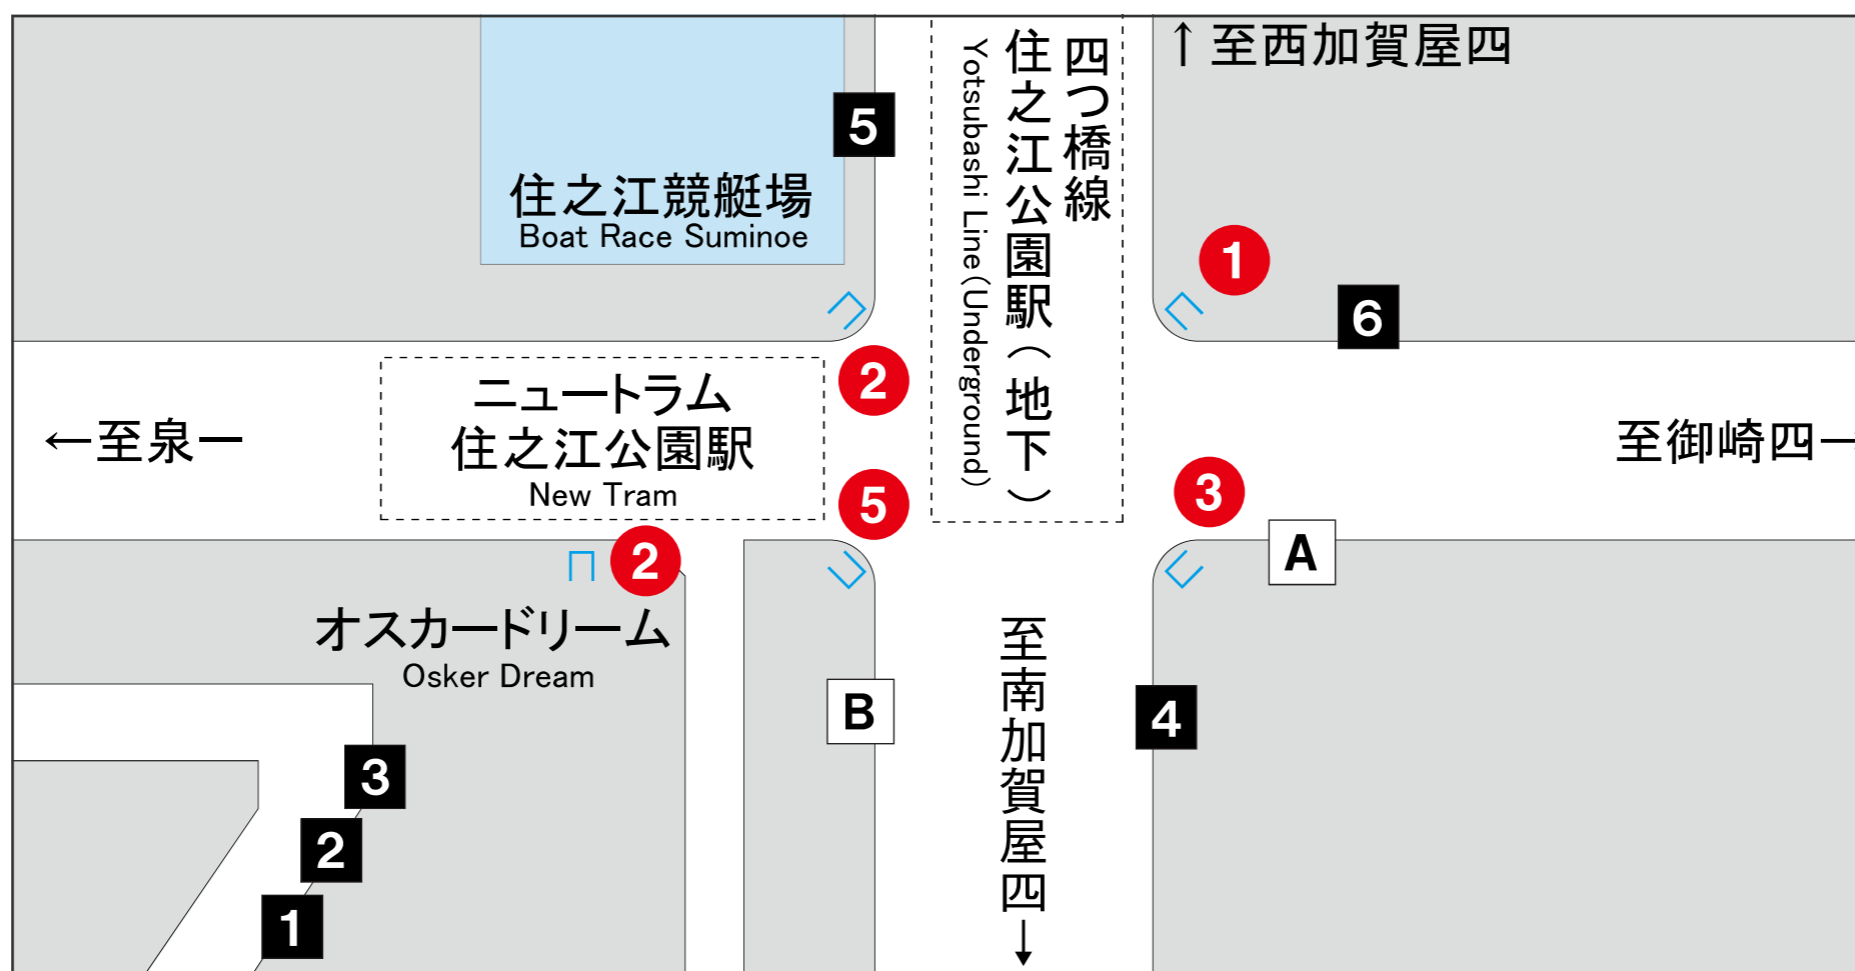

● : 地铁出入口号码   ● : 地下街出入口号码   ㊦ : 电梯

## 地铁住之江公园

乘车点	系统	目的地
1	3	出户巴士总站
	25	住吉车库前
	29	难波
	76	圆顶球场前千代崎
2	4	出户巴士总站
	15	南港南六丁目
	48	阿倍野桥
3	49	平林站前
	89	堺站西口

乘车点	系统	目的地
4	3	出户巴士总站
	25	住吉车库前
	89	堺站西口
5	29	难波
	76	圆顶球场前千代崎
6	4	出户巴士总站
	15	南港南六丁目
	48	阿倍野桥

下车点	系统
A	4, 15, 48
B	3, 25, 49, 89