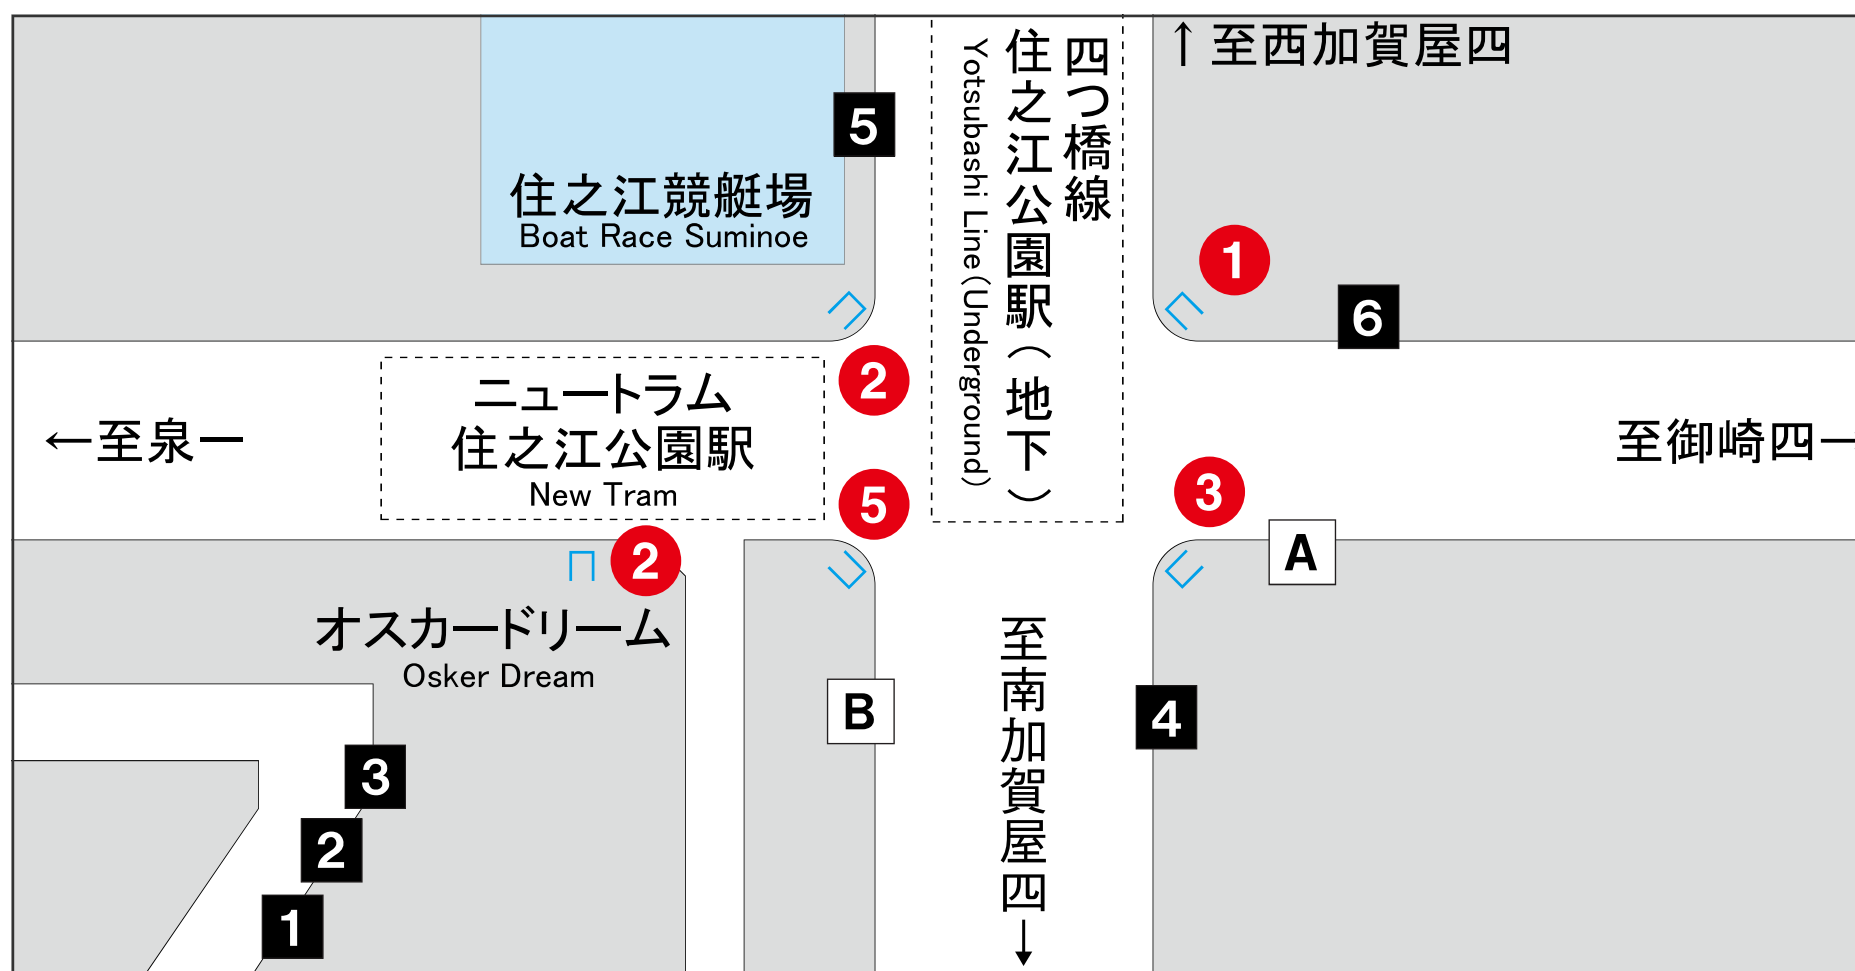

● : 地鐵出入口號碼

● : 地下街出入口號碼

🚪 : 電梯

地鐵住之江公園

乗車處	系統	目的地
1	3	出戸巴士總站
	25	住吉車庫前
	29	難波
	76	圓頂球場前千代崎
2	4	出戸巴士總站
	15	南港南六丁目
	48	阿部野橋
3	49	平林站前
	89	堺站西口

乗車處	系統	目的地
4	3	出戸巴士總站
	25	住吉車庫前
	89	堺站西口
5	29	難波
	76	圓頂球場前千代崎
6	4	出戸巴士總站
	15	南港南六丁目
	48	阿部野橋

下車處	系統
A	4, 15, 48
B	3, 25, 49, 89