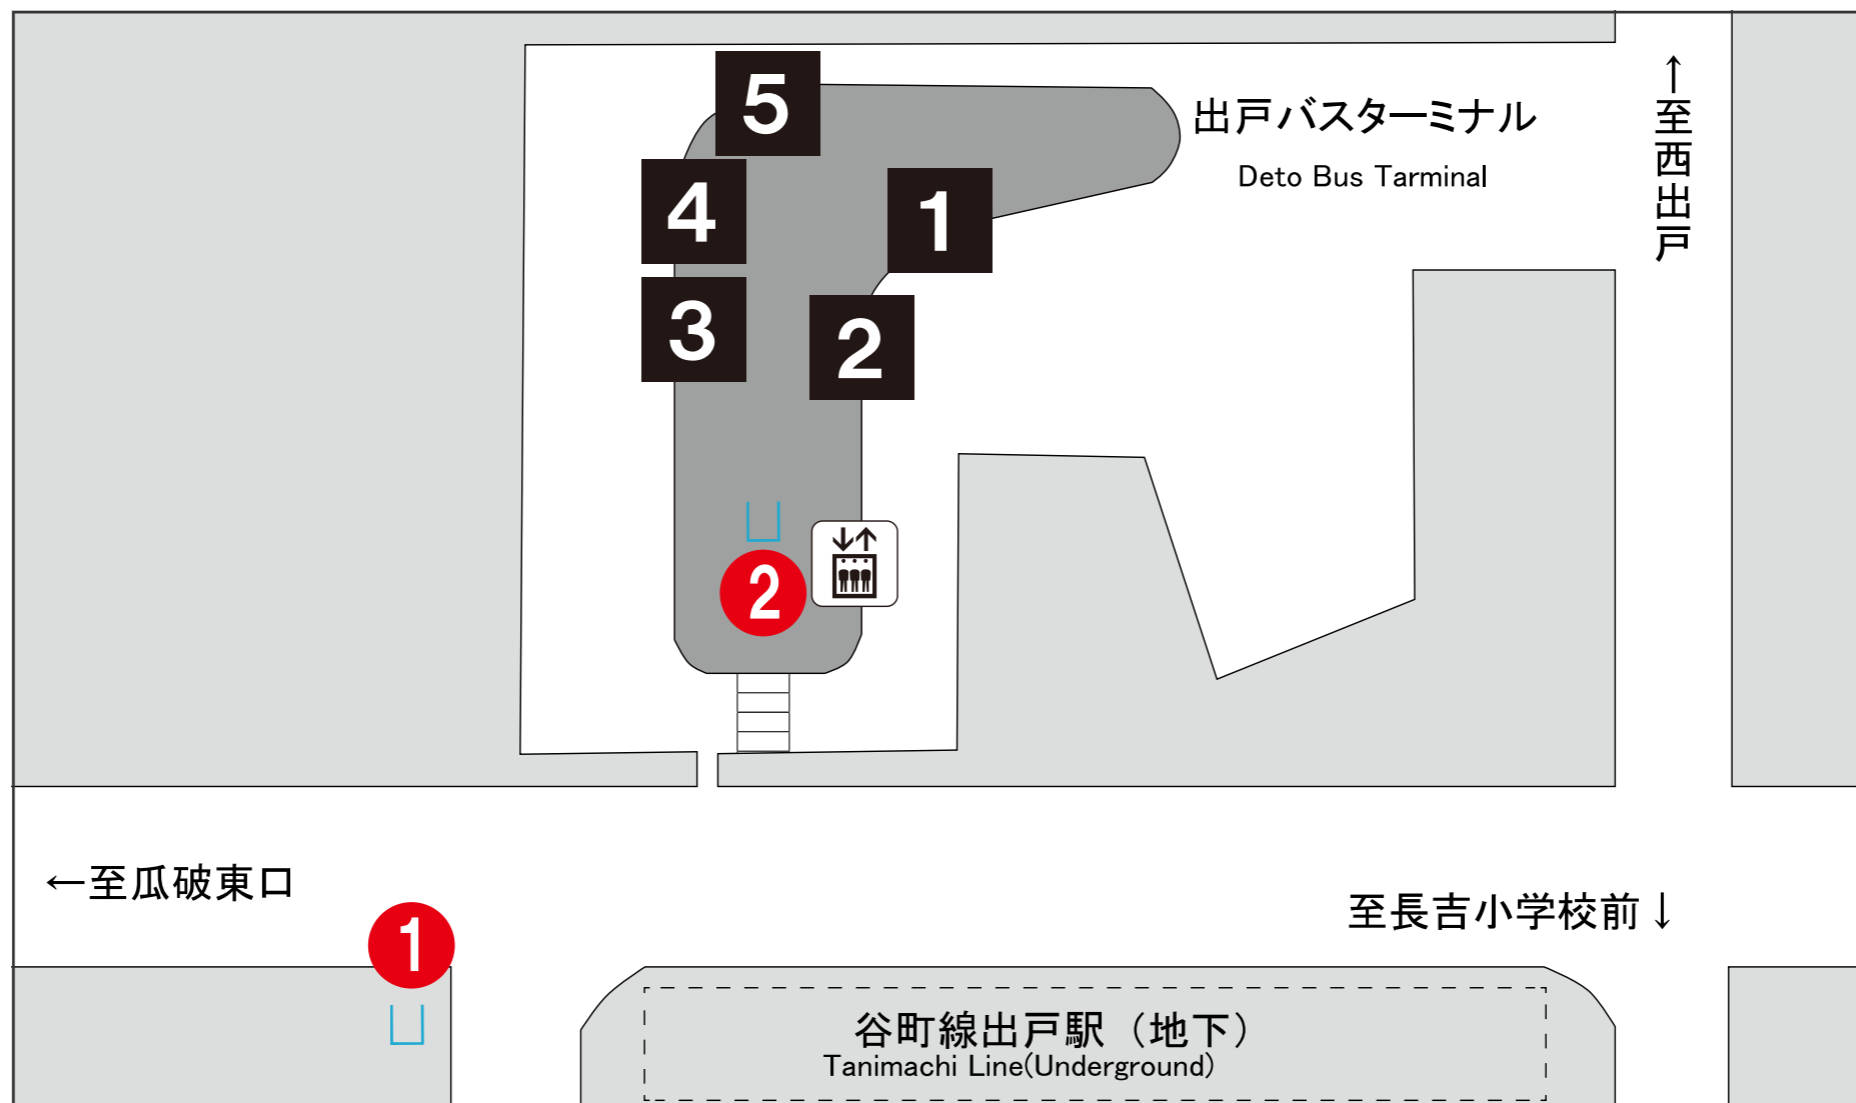

● : 地铁出入口号码

● : 地下街出入口号码

🚶 : 电梯

出户巴士总站

乘车点	系统	目的地
1	61A	长吉六反
	61B	长吉六反
	9	平野区役所前
2	1	阿倍野桥
	2	长吉长原东三丁目
3	3	地铁住之江公园
	73	难波

乘车点	系统	目的地
4	4	地铁住之江公园
	14	高野大桥
5	16	瓜破东八丁目
	33	长吉川边四丁目