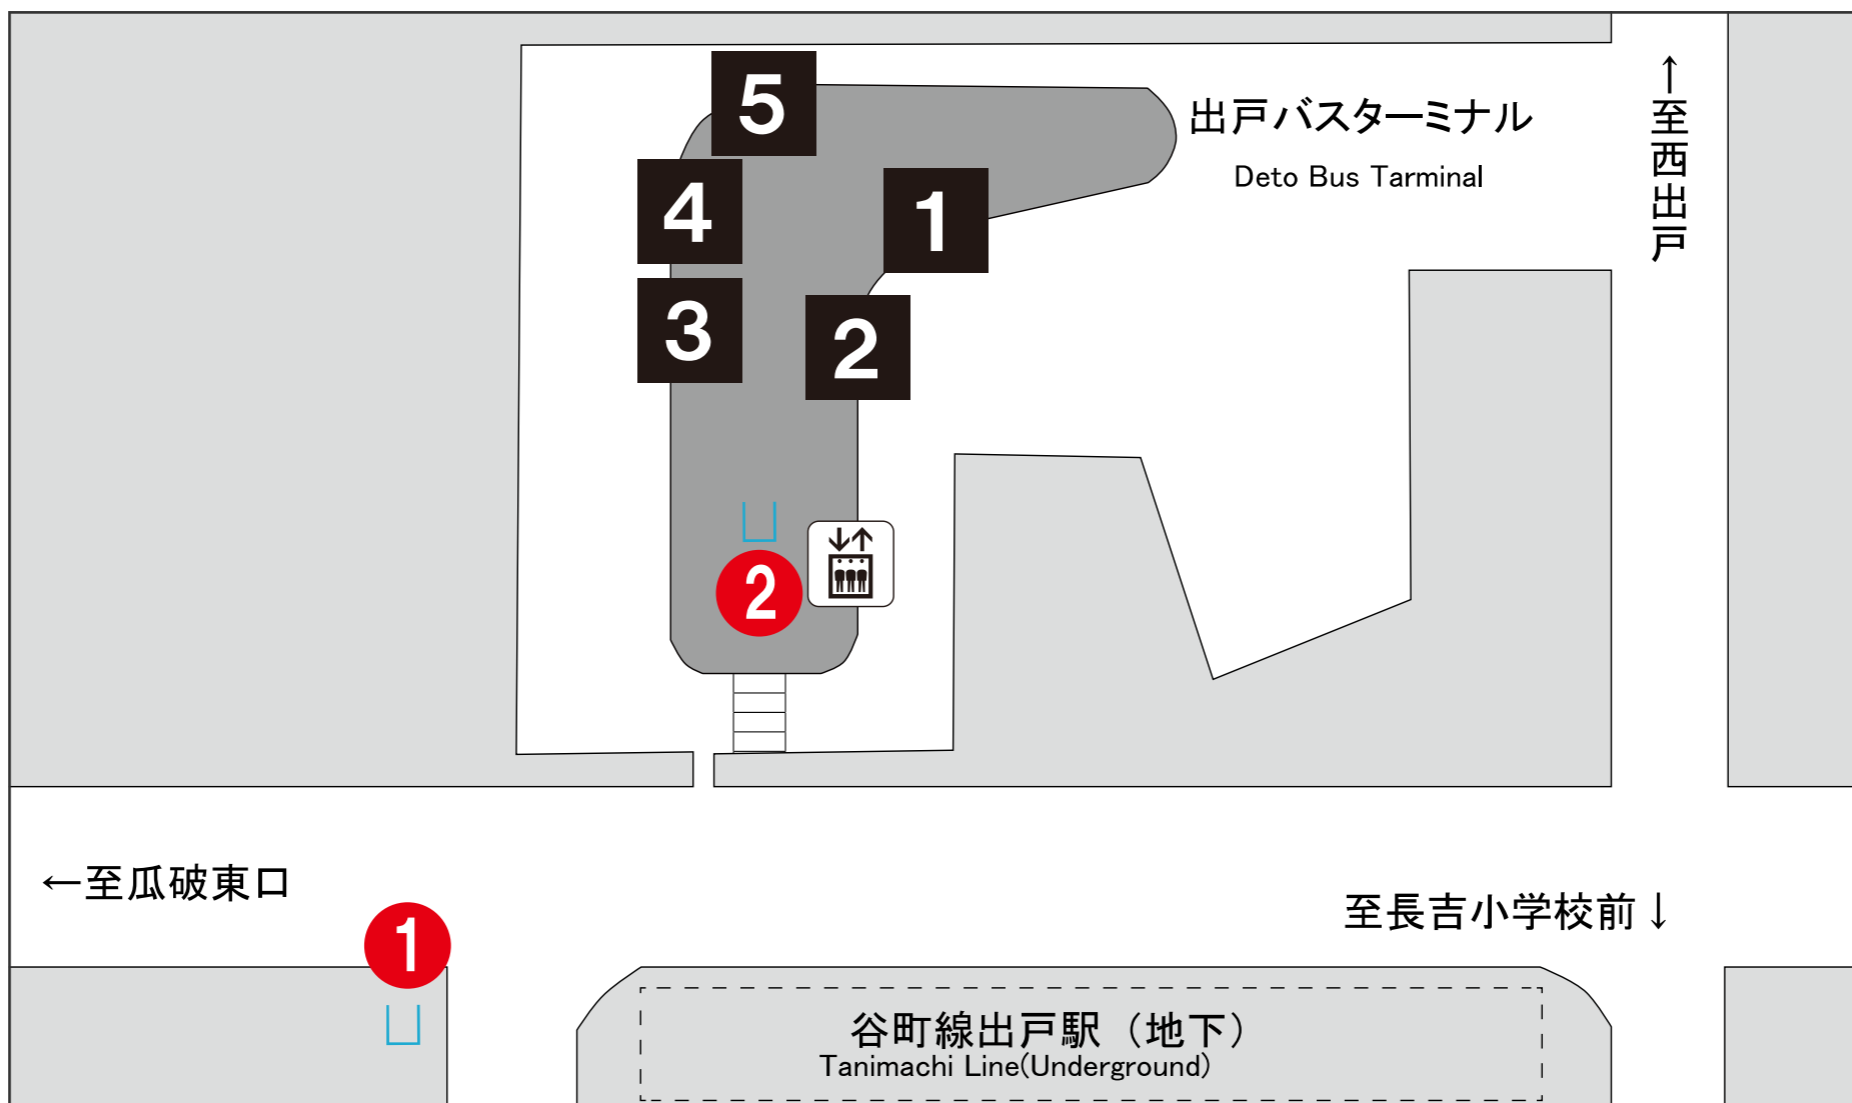

● :지하철 출입구 번호 ● :지하상가 출입구 번호 🚪 :엘리베이터

## 데토 버스터미널

타는 곳	계통	행선지
1	61A	나가요시로쿠탄
	61B	나가요시로쿠탄
	9	히라노 구청 앞
2	1	아베노바시
	2	나가요시나가하라히가시 3초메
3	3	지하철 스미노에 공원
	73	난바

타는 곳	계통	행선지
4	4	지하철 스미노에 공원
	14	고야오하시
5	16	우리와리히가시 8초메
	33	나가요시카와나베 4초메