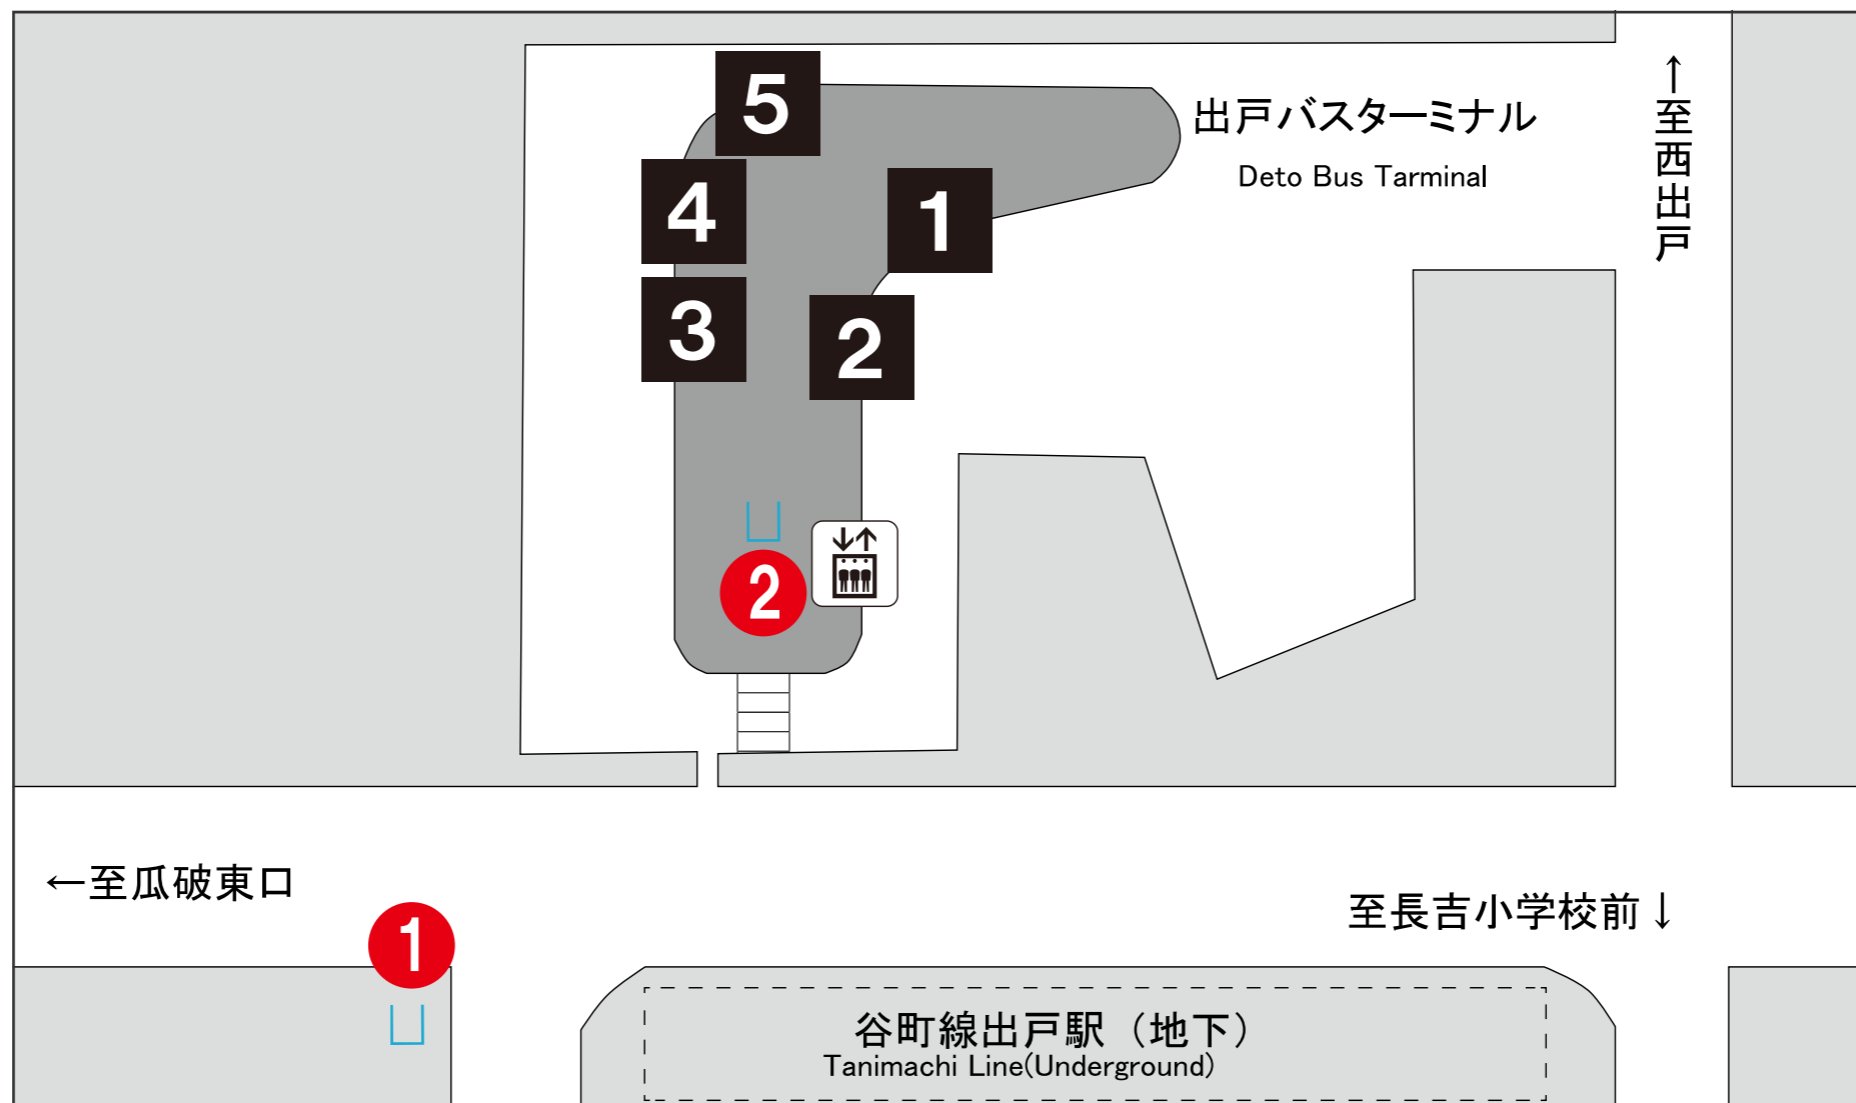

● : 地鐵出入口號碼

● : 地下街出入口號碼

🚶 : 電梯

# 出戶巴士總站

乘車處	系統	目的地
1	61A	長吉六反
	61B	長吉六反
	9	平野區役所前
2	1	阿部野橋
	2	長吉長原東三丁目
3	3	地鐵住之江公園
	73	難波

乘車處	系統	目的地
4	4	地鐵住之江公園
	14	高野大橋
5	16	瓜破東八丁目
	33	長吉川邊四丁目