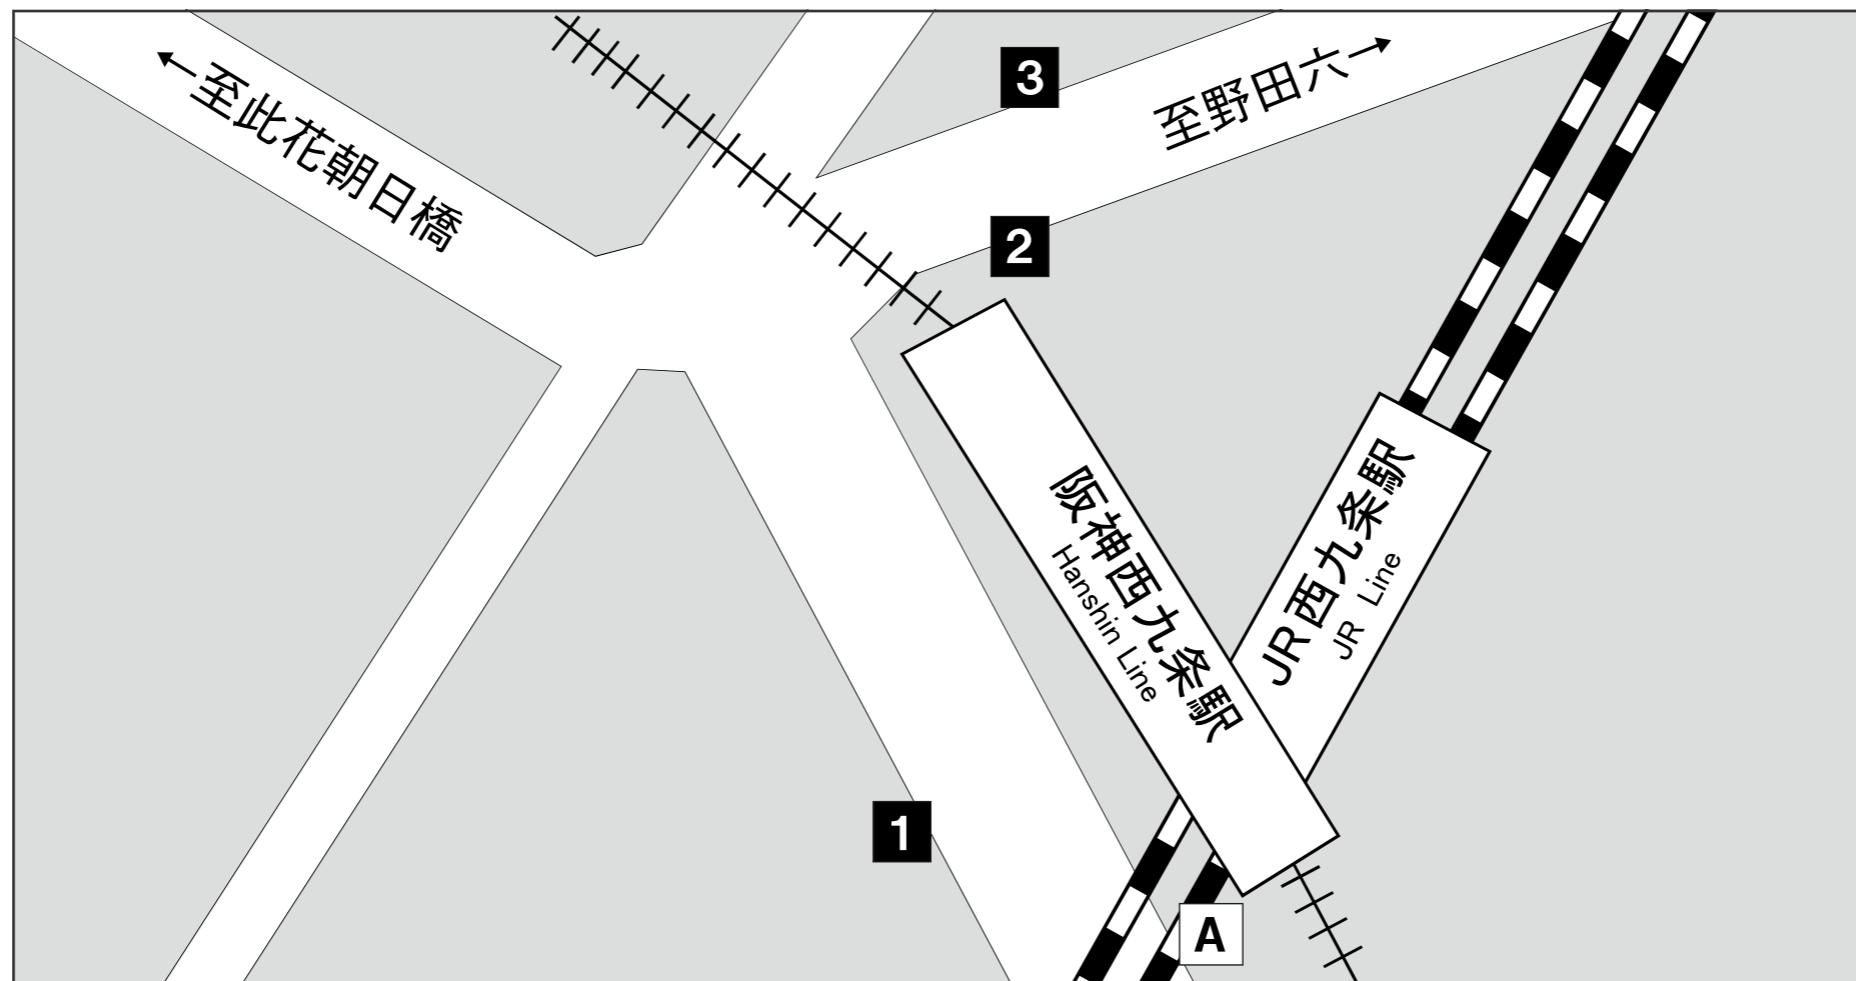

● : 地铁出入口号码    ● : 地下街出入口号码    🚪 : 电梯

# 西九条

乘车点	系统	目的地
1	82	高见一丁目
2	56	西岛车库前
	59	北港游艇码头
	79	樱岛三丁目
	81	舞洲体育岛
3	56	大阪站前
	59	大阪站前

下车点	系统
A	79, 81, 82