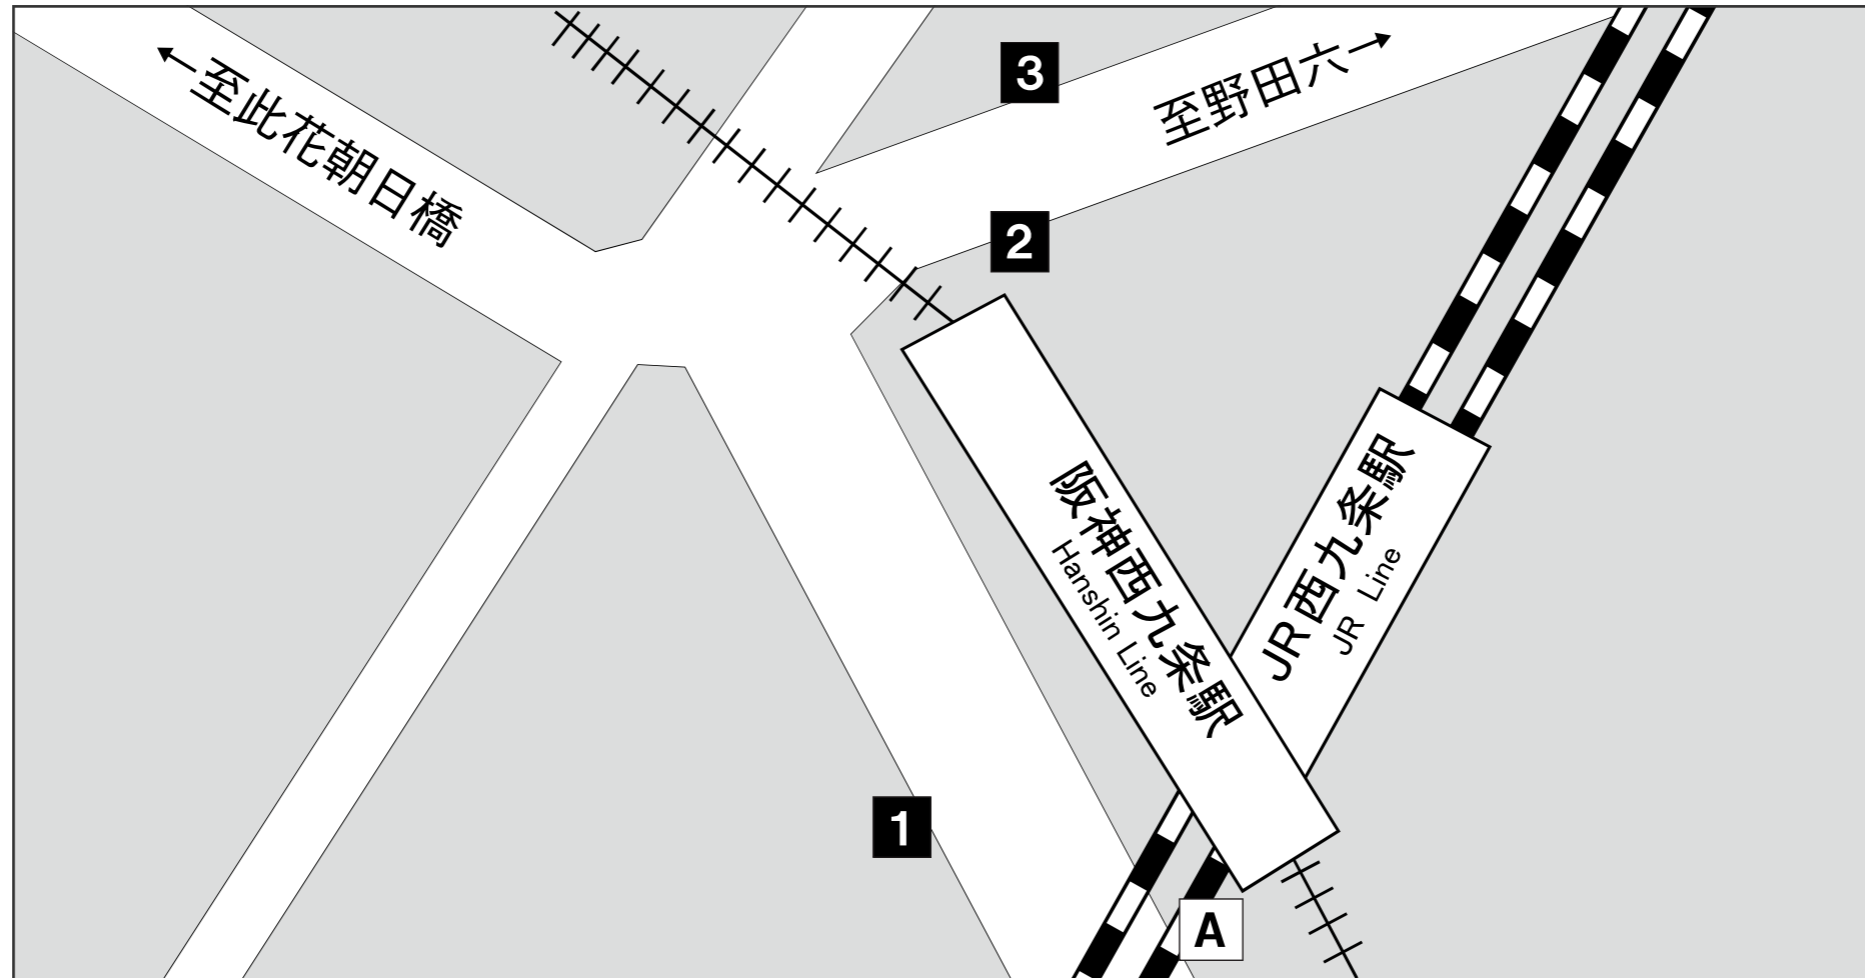

● :지하철 출입구 번호 ● :지하상가 출입구 번호 🚪 :엘리베이터

니시쿠조

타는 곳	계통	행선지
1	82	다카미 1초메
2	56	도리시마 차고 앞
	59	훗코 요트하버
	79	사쿠라지마 3초메
	81	마이시마 스포츠 아일랜드
3	56	오사카역 앞
	59	오사카역 앞

내리는 곳	계통
A	79, 81, 82