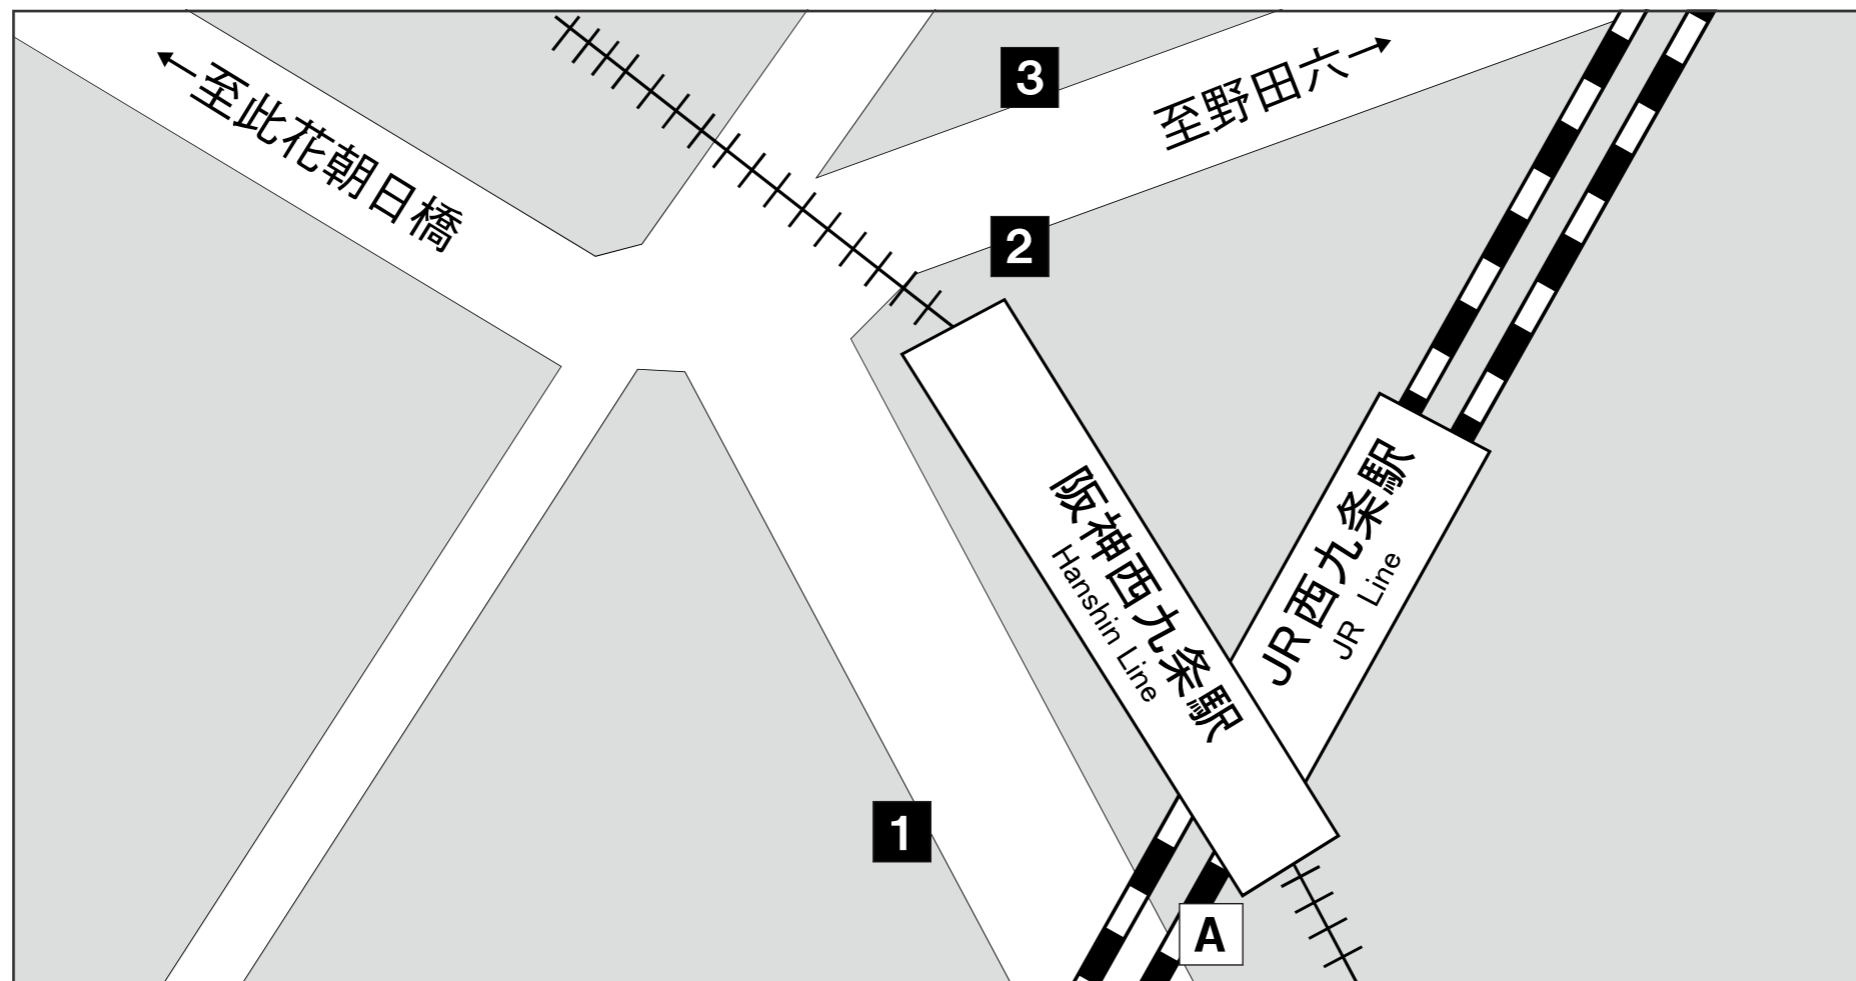

● : 地鐵出入口號碼

● : 地下街出入口號碼

🚪 : 電梯

# 西九條

乘車處	系統	目的地
1	82	高見一丁目
2	56	西島車庫前
	59	北港遊艇碼頭
	79	櫻島三丁目
	81	舞洲體育島
3	56	大阪站前
	59	大阪站前

下車處	系統
A	79, 81, 82