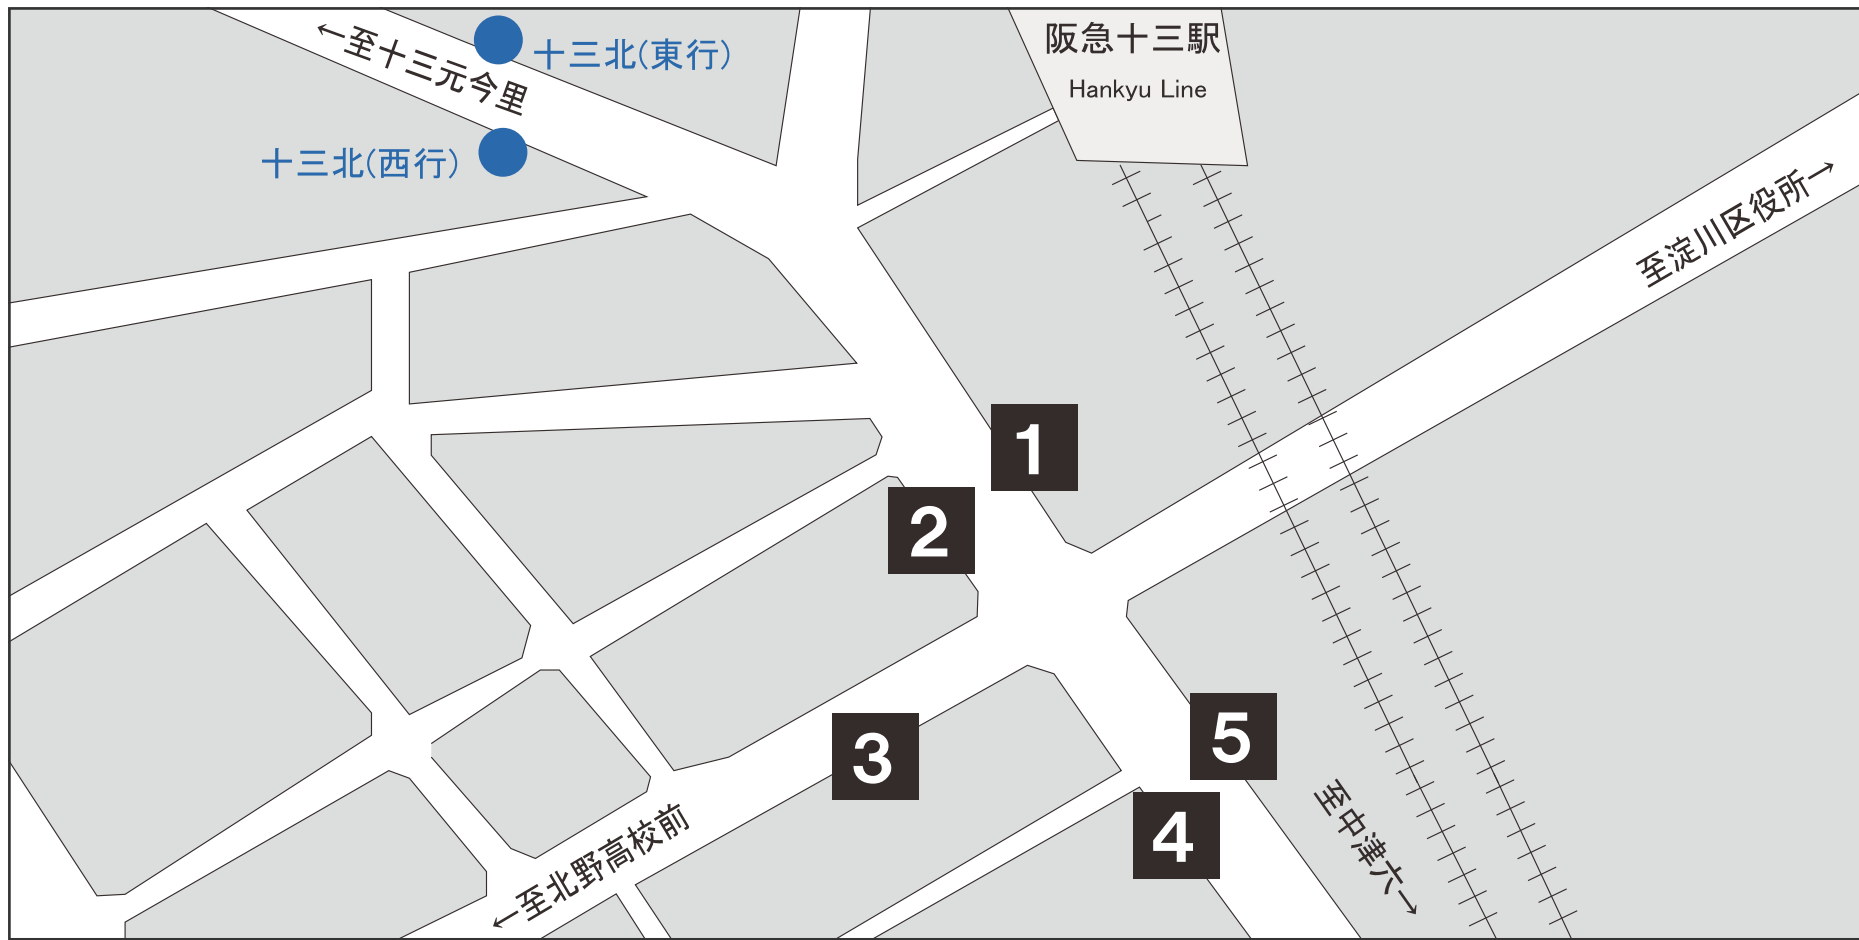

● :지하철 출입구 번호 ● :지하상가 출입구 번호 🗑️ :엘리베이터

주소

타는 곳	계통	행선지
1	39	노다한신 앞
	69	오사카역 앞
	97	
2	39	신오사카역 북쪽 출구
	69	에노키바시
	97	가시마역 앞
3	42	나카지마 2초메
	43	도리시마 차고 앞
	92	후쿠마치
4	41	에노키바시
	93	이타카노 차고 앞
5	41	오사카역 앞
	42	
	43	
	92	
	93	

주소키타 정류소		
타는 곳	계통	행선지
동행	69	오사카역 앞
	97	
서행	39	신오사카역 북쪽 출구
	69	에노키바시
	97	가시마역 앞