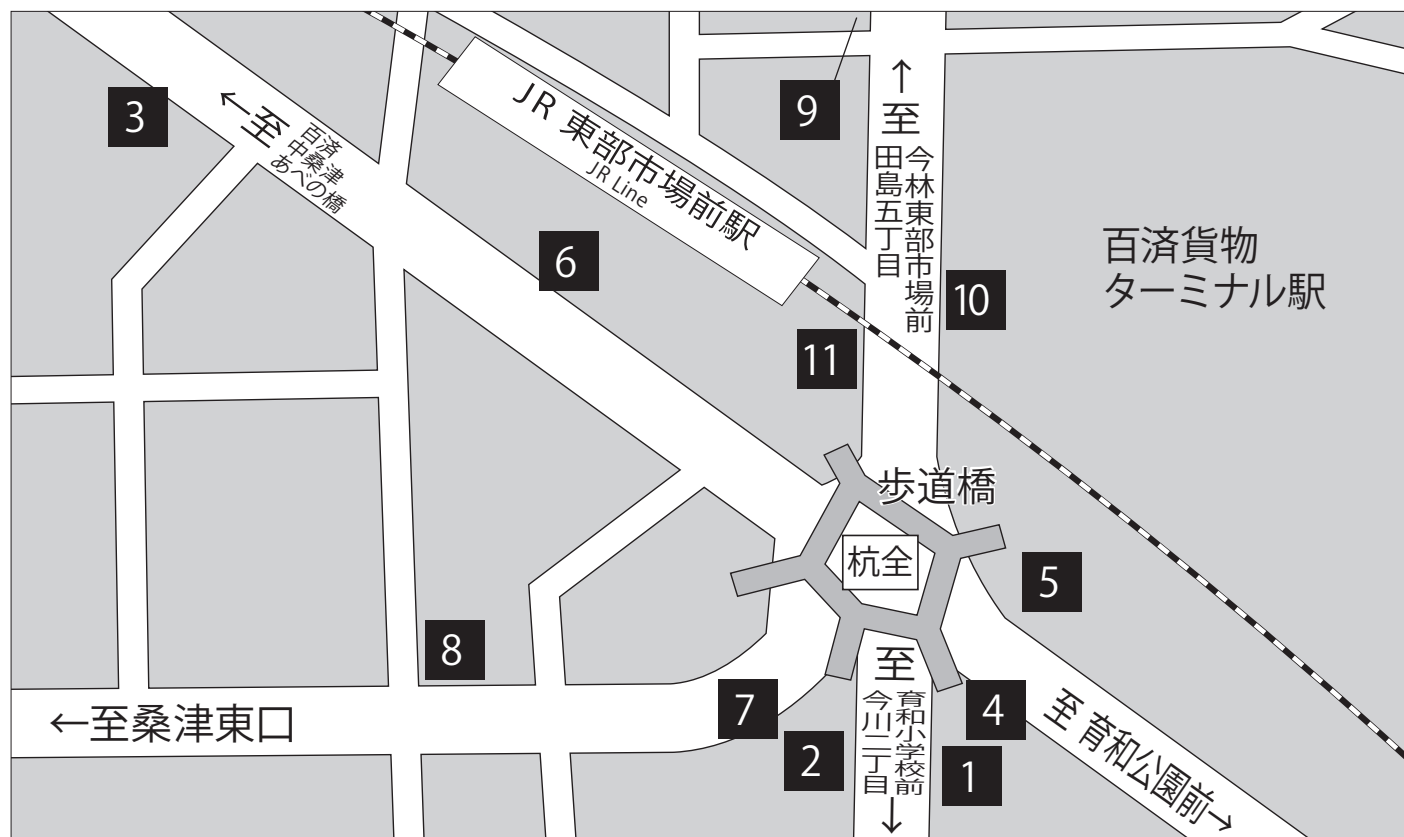

杭全

のりば	系統	行先
1	5	三宅中
	6	住道矢田
	73	出戸バスターミナル
2	5	あべの橋
	73	なんば
3	1	あべの橋
	5	
	30	
4	1	あべの橋
	1	出戸バスターミナル

のりば	系統	行先
6	1	出戸バスターミナル
	30	平野区役所前
7	6	あべの橋
8	6	住道矢田
	6	住道矢田
9	35	守口車庫前
	85	なんば
10	BRT1	地下鉄長居・JR長居駅前
11	BRT1	神路公園・ 地下鉄今里
	BRT2	