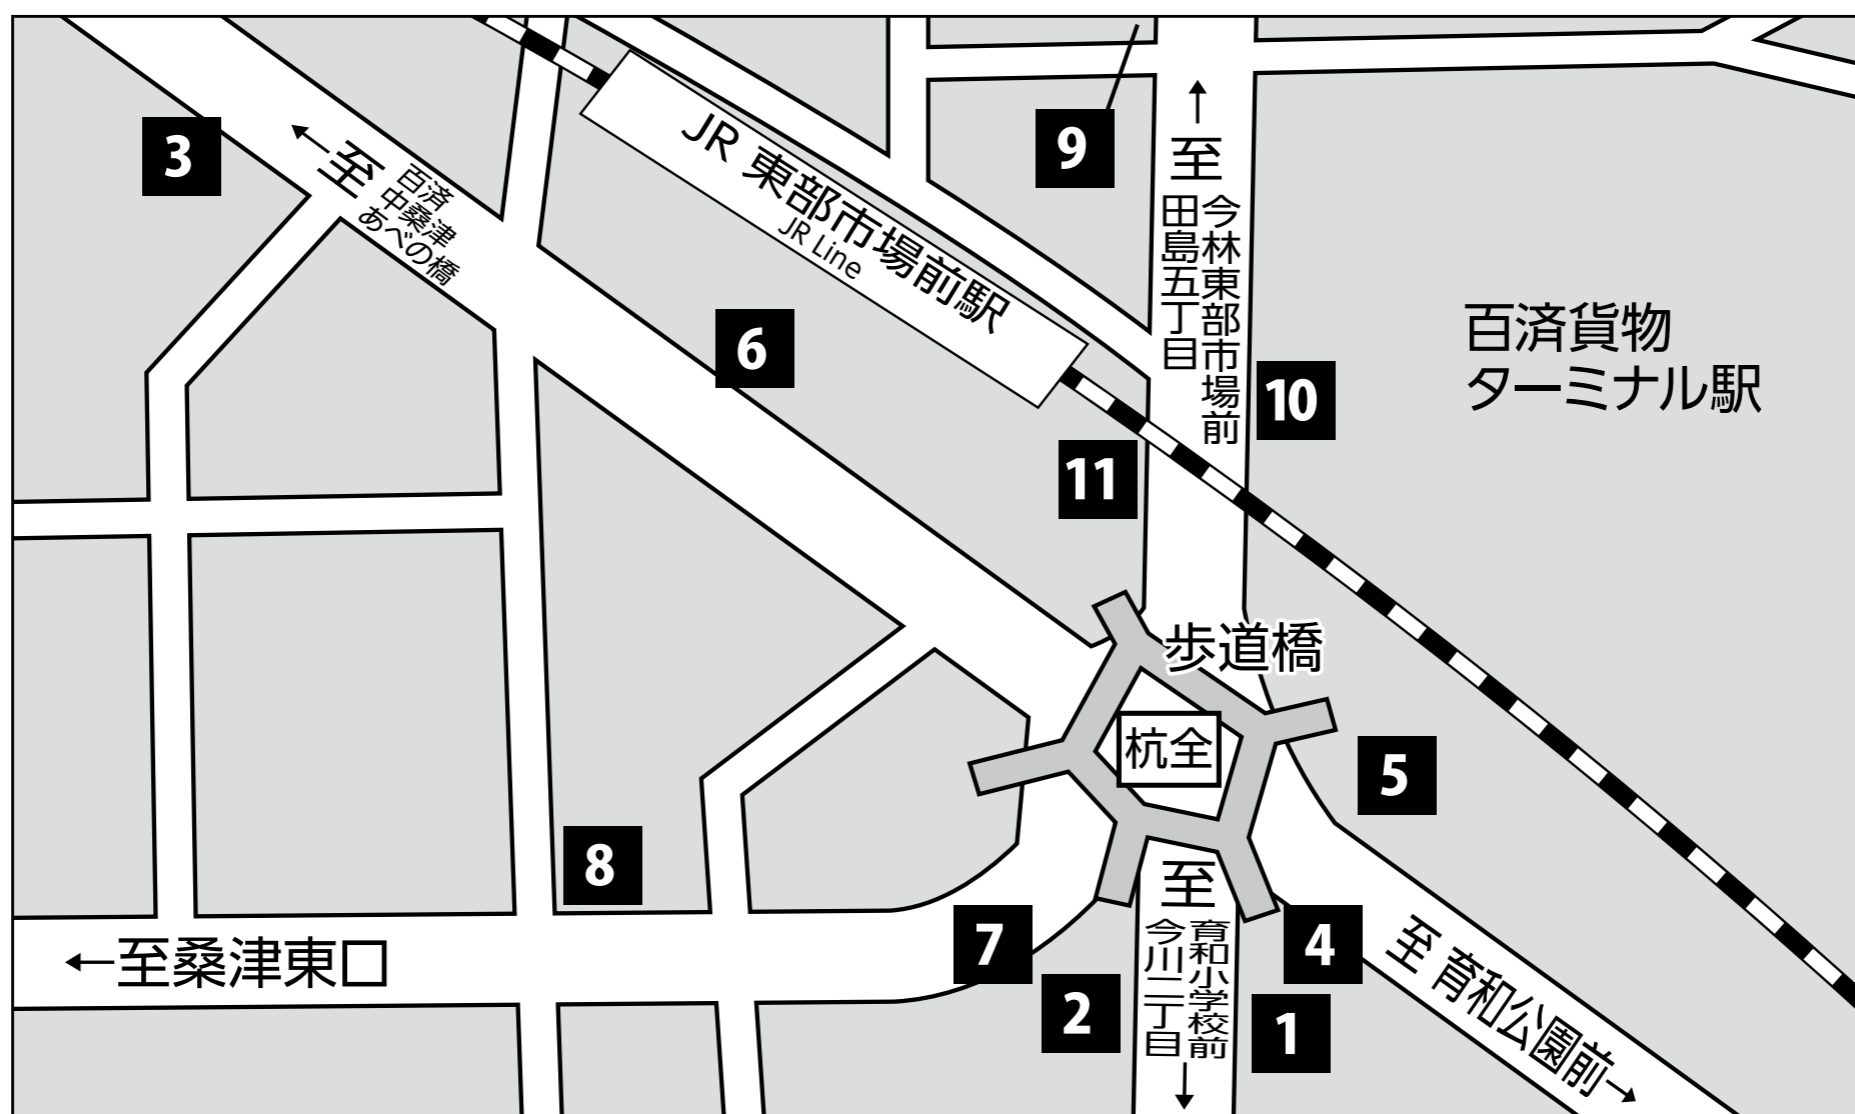

● : 地铁出入口号码

● : 地下街出入口号码

🚪 : 电梯

杭全

乘车点	系统	目的地
1	5	三宅中
	6	住道矢田
	73	出户巴士总站
2	5	阿倍野桥
	73	难波
3	1	阿倍野桥
	5	
	30	
	BRT2	

乘车点	系统	目的地
4	1	阿倍野桥
5	1	出户巴士总站
6	1	出户巴士总站
	30	平野区役所前
7	6	阿倍野桥
8	6	住道矢田
9	35	守口车库前
	85	难波
10	BRT1	地铁长居・长居西二
11	BRT1	地铁今里
	BRT2	