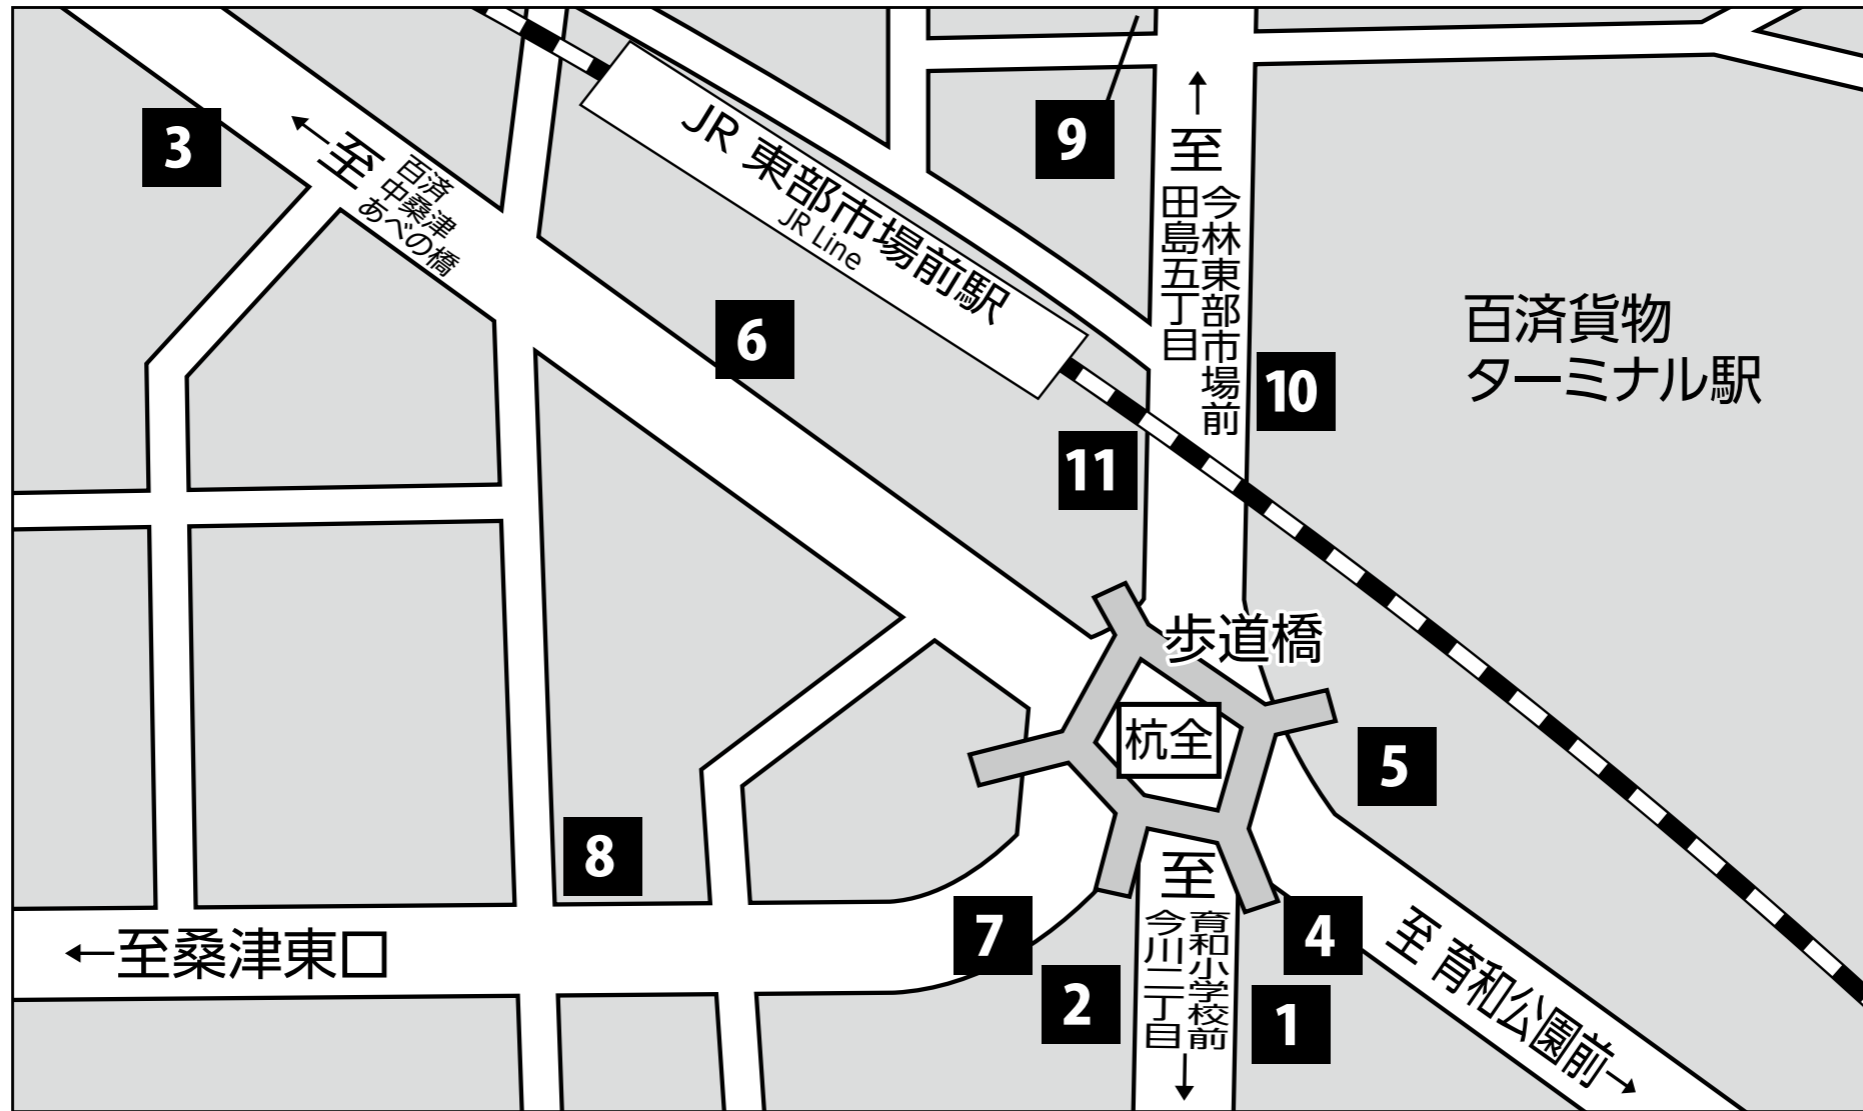

● :지하철 출입구 번호 ● :지하상가 출입구 번호 🚪 :엘리베이터

구마타

타는 곳	계통	행선지
1	5	미야케나카
	6	스지야타
	73	데토 버스터미널
2	5	아베노바시
	73	난바
3	1	아베노바시
	5	
	30	
	BRT2	

타는 곳	계통	행선지
4	1	아베노바시
5	1	데토 버스터미널
6	1	데토 버스터미널
	30	히라노 구청 앞
7	6	아베노바시
8	6	스지야타
9	35	모리구치 차고 앞
	85	난바
10	BRT1	지하철 나가이·나가이니시 2
11	BRT1	지하철 이마자토
	BRT2	