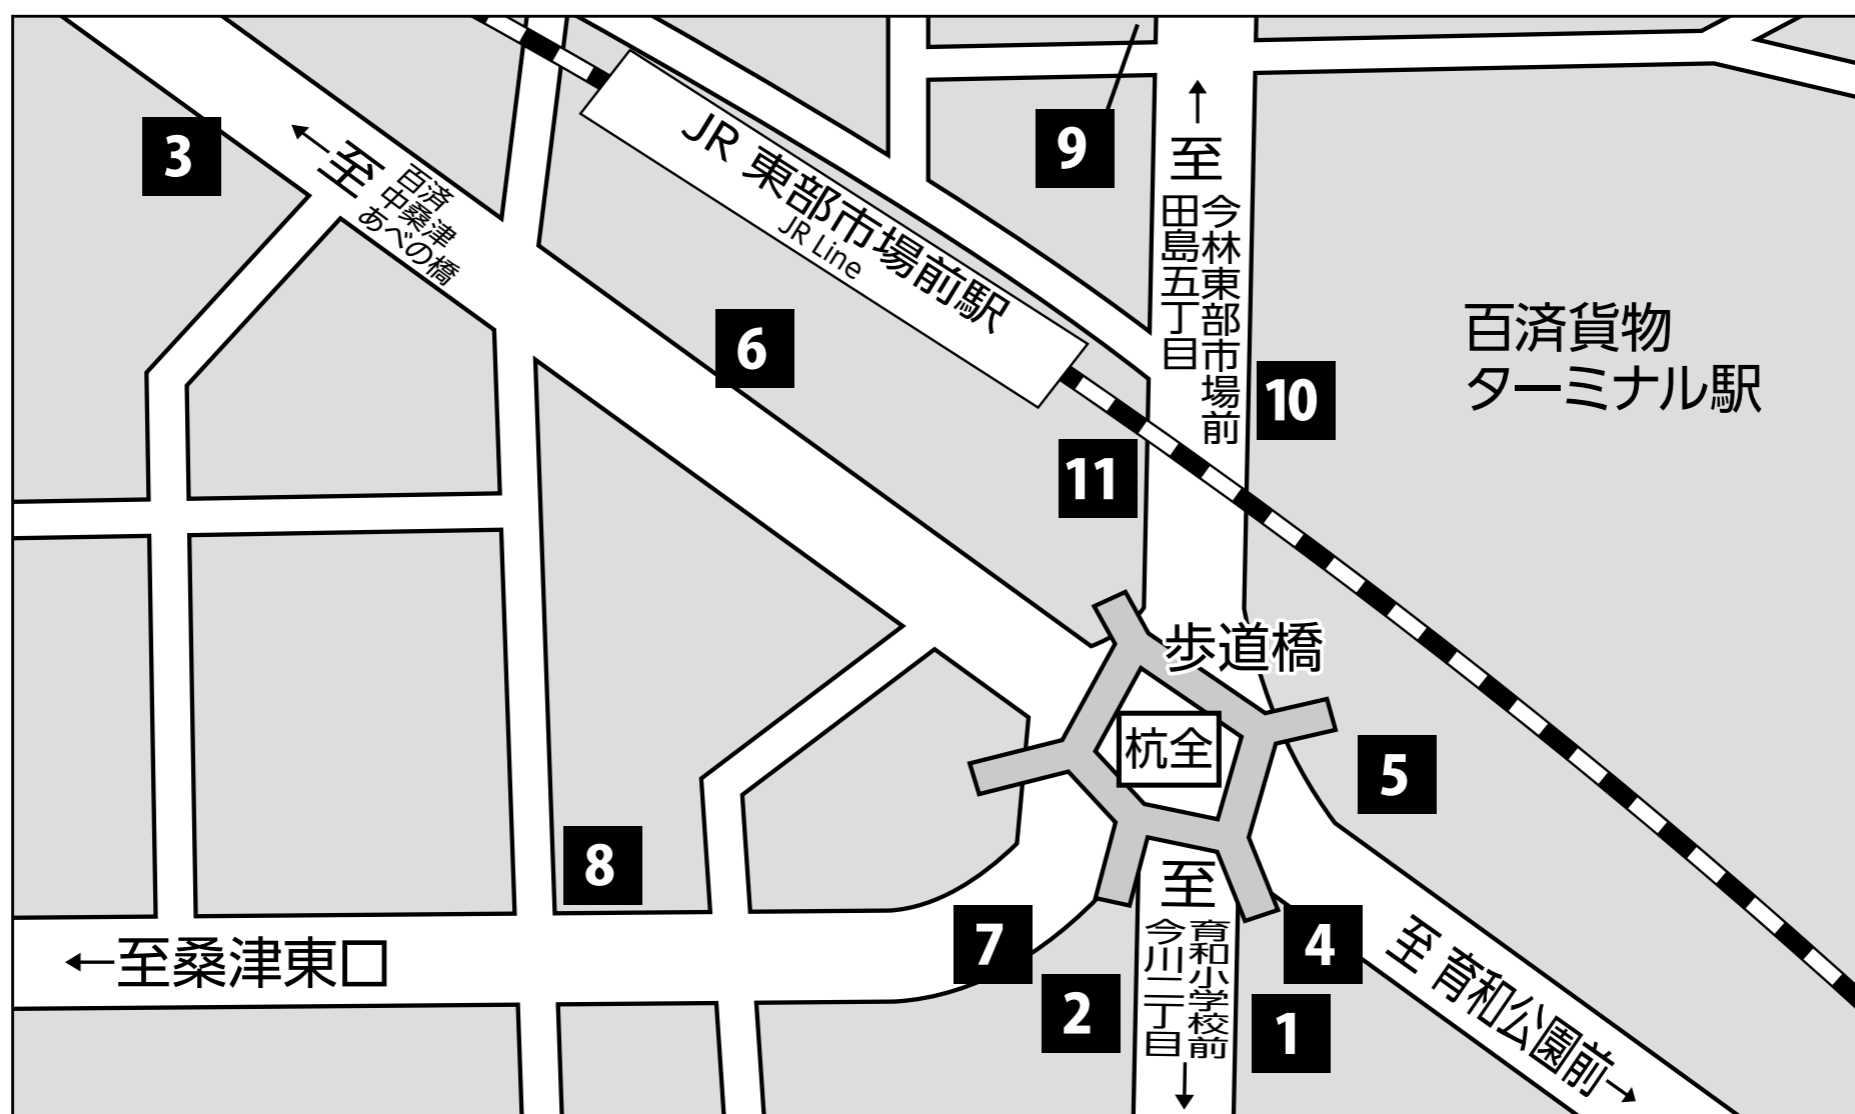

● : 地鐵出入口號碼

● : 地下街出入口號碼

🚪 : 電梯

杭全

乗車處	系統	目的地
1	5	三宅中
	6	住道矢田
	73	出戸巴士總站
2	5	阿部野橋
	73	難波
3	1	阿部野橋
	5	
	30	
	BRT2	

乗車處	系統	目的地
4	1	阿部野橋
5	1	出戸巴士總站
6	1	出戸巴士總站
	30	平野區役所前
7	6	阿部野橋
8	6	住道矢田
9	35	守口車庫前
	85	難波
10	BRT1	地鐵長居・長居西二
11	BRT1	地鐵今里
	BRT2	