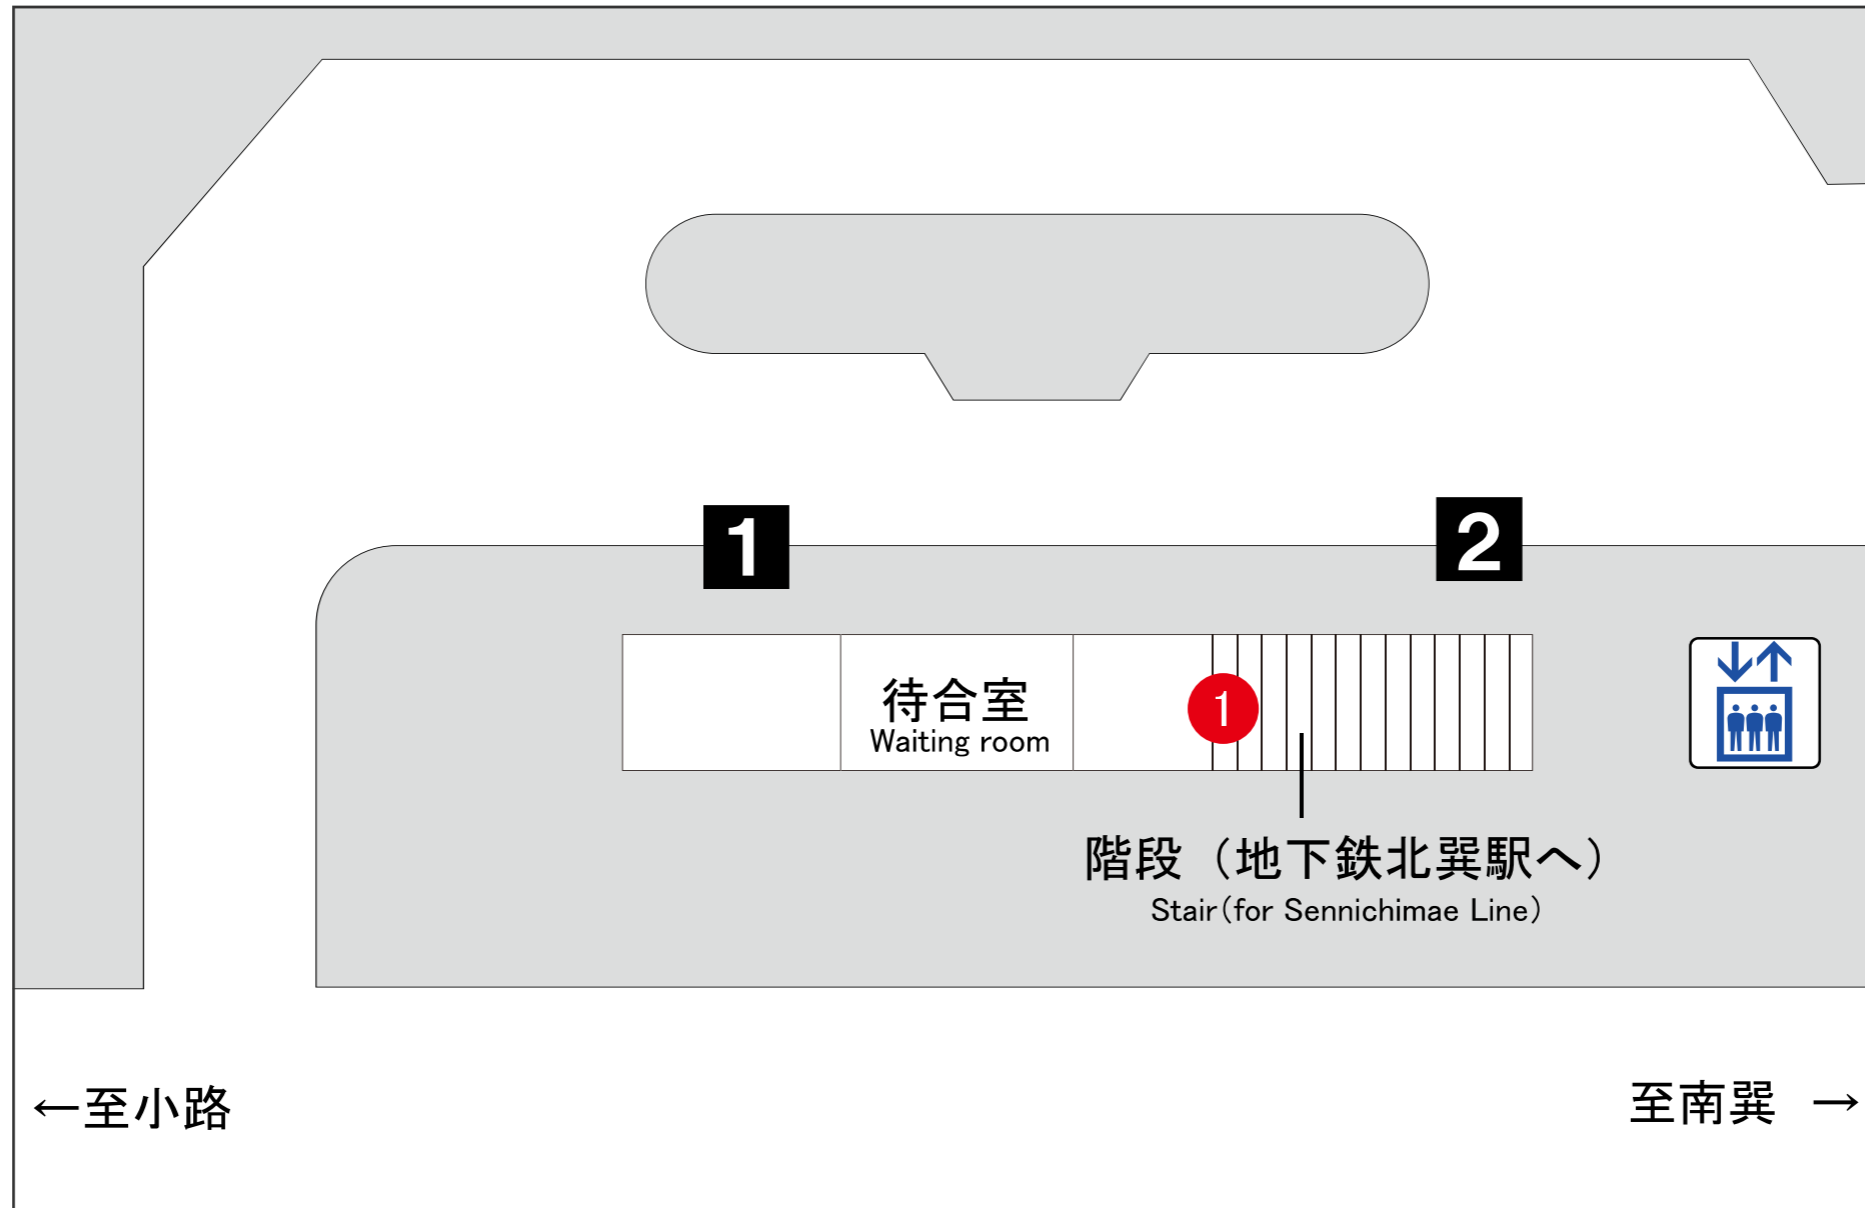

● : 地铁出入口号码   ● : 地下街出入口号码    : 电梯

# 北巽巴士总站

乘车点	系统	目的地
1	18	玉造
2	13	阿倍野桥