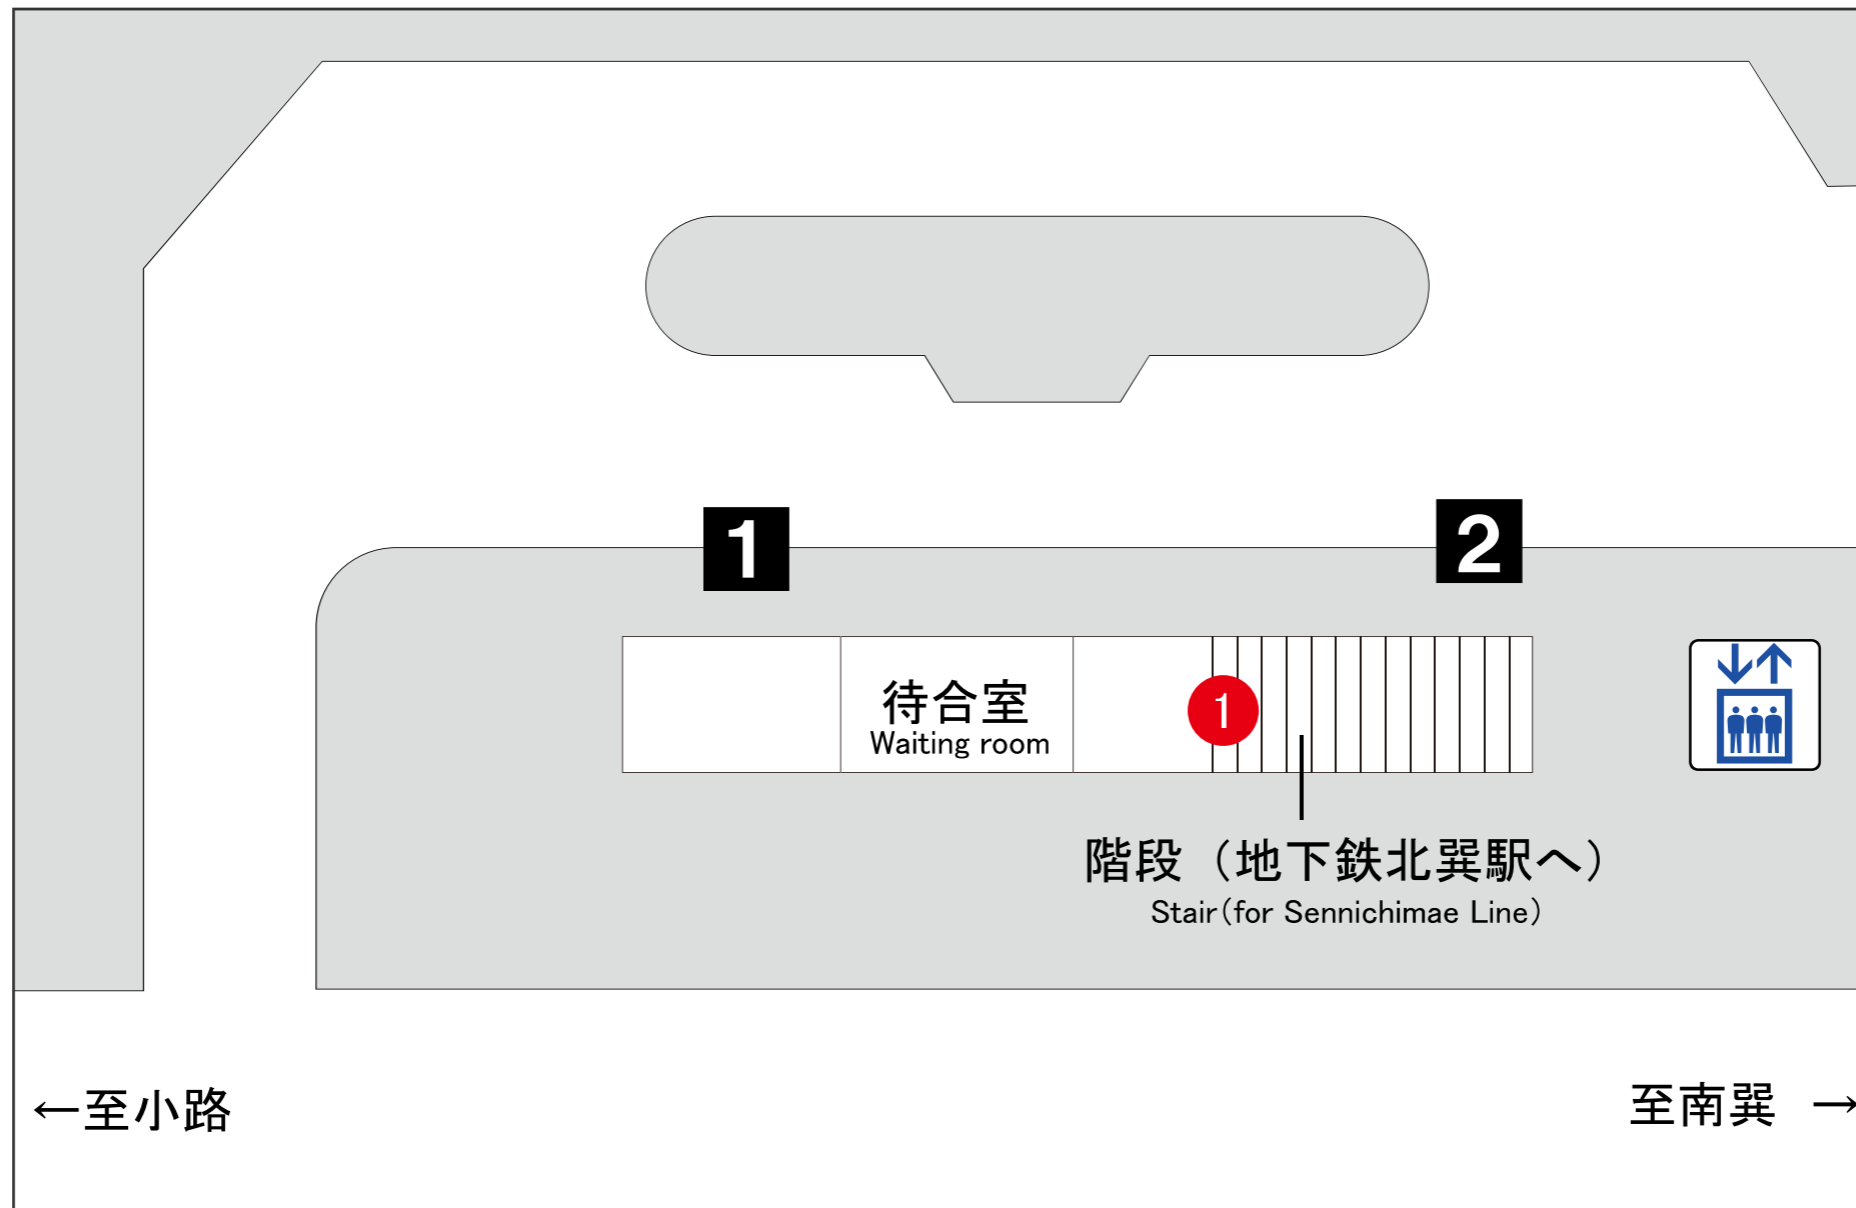

● : 地鐵出入口號碼

● : 地下街出入口號碼

🚶 : 電梯

北巽巴士總站

乘車處	系統	目的地
1	18	玉造
2	13	阿部野橋