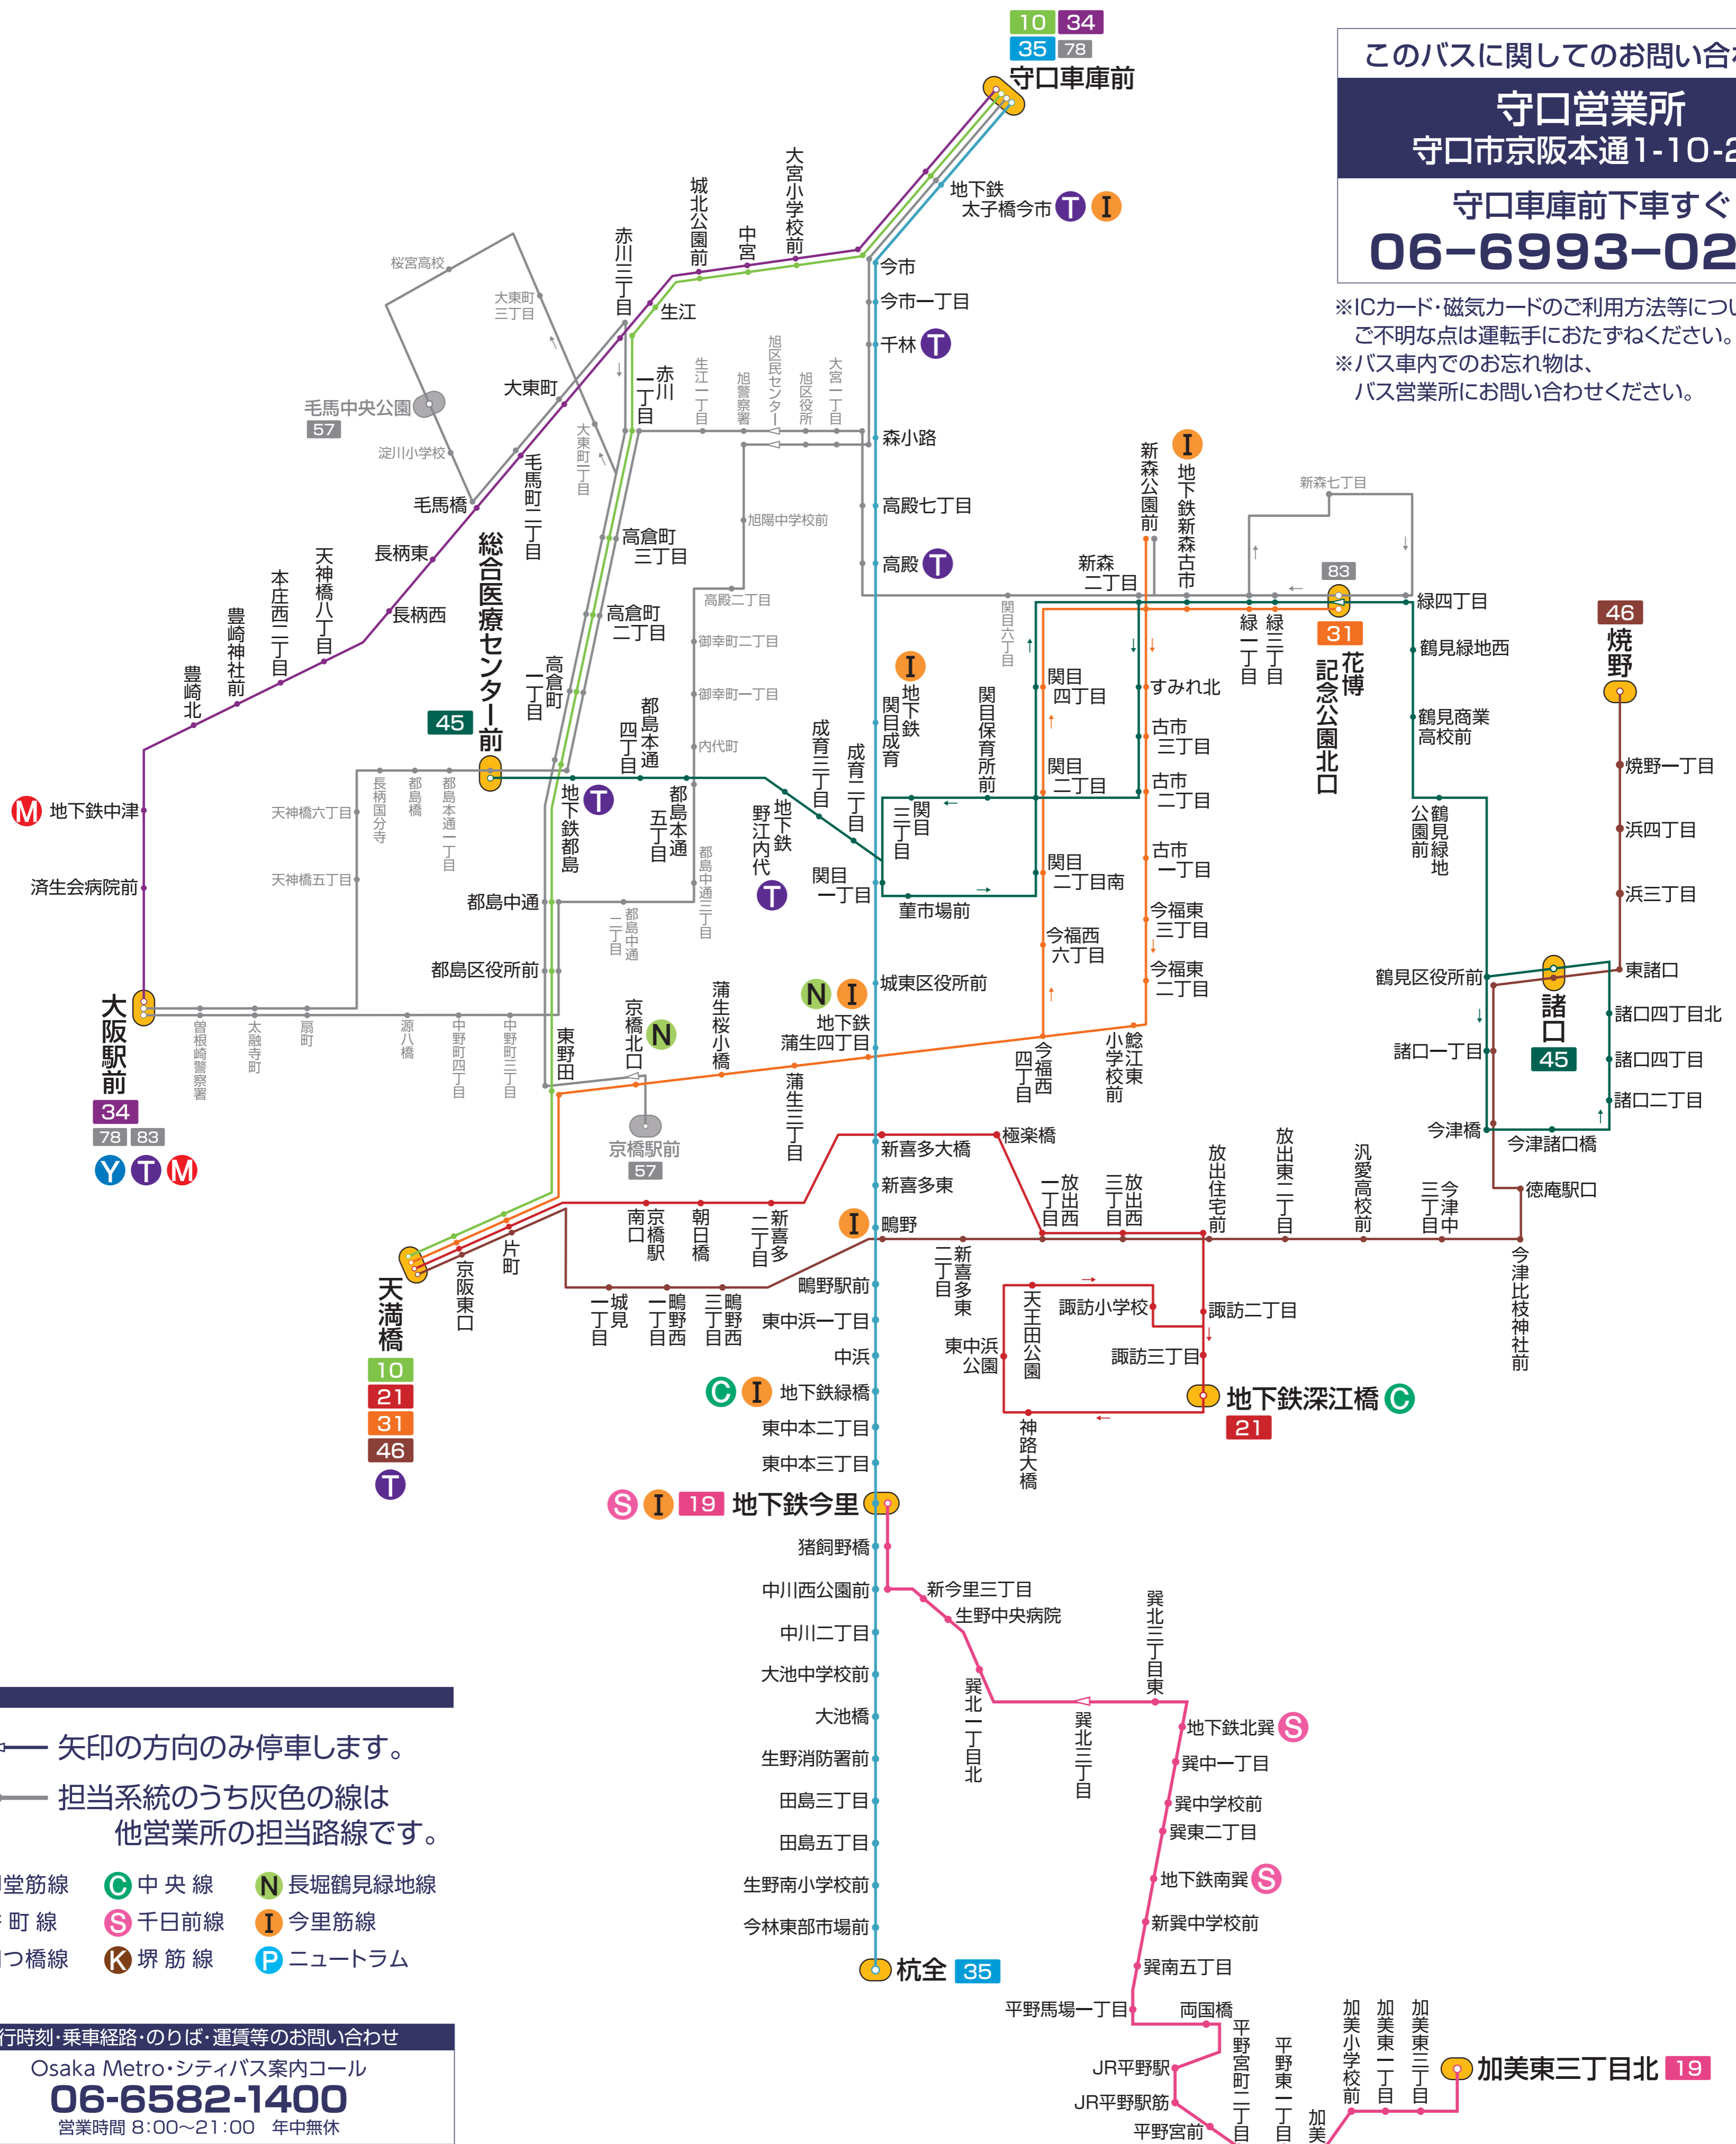

守口営業所 担当路線図

2018年8月1日現在

このバスに関してのお問い合わせ先

守口営業所
守口市京阪本通1-10-23

守口車庫前下車すぐ
06-6993-0251

※ICカード・磁気カードのご利用方法等について、
ご不明な点は運転手におたずねください。
※バス車内での忘れ物は、
バス営業所にお問い合わせください。

- 凡例
- 矢印の方向のみ停車します。
 - 担当系統のうち灰色の線は他営業所の担当路線です。
 - M 御堂筋線 C 中央線 N 長堀鶴見緑地線
 - T 谷町線 S 千日前線 I 今里筋線
 - Y 四つ橋線 K 堺筋線 P ニュートラム

運行時刻・乗車経路・のりば・運賃等のお問い合わせ
Osaka Metro・シティバス案内コール
06-6582-1400
営業時間 8:00~21:00 年中無休