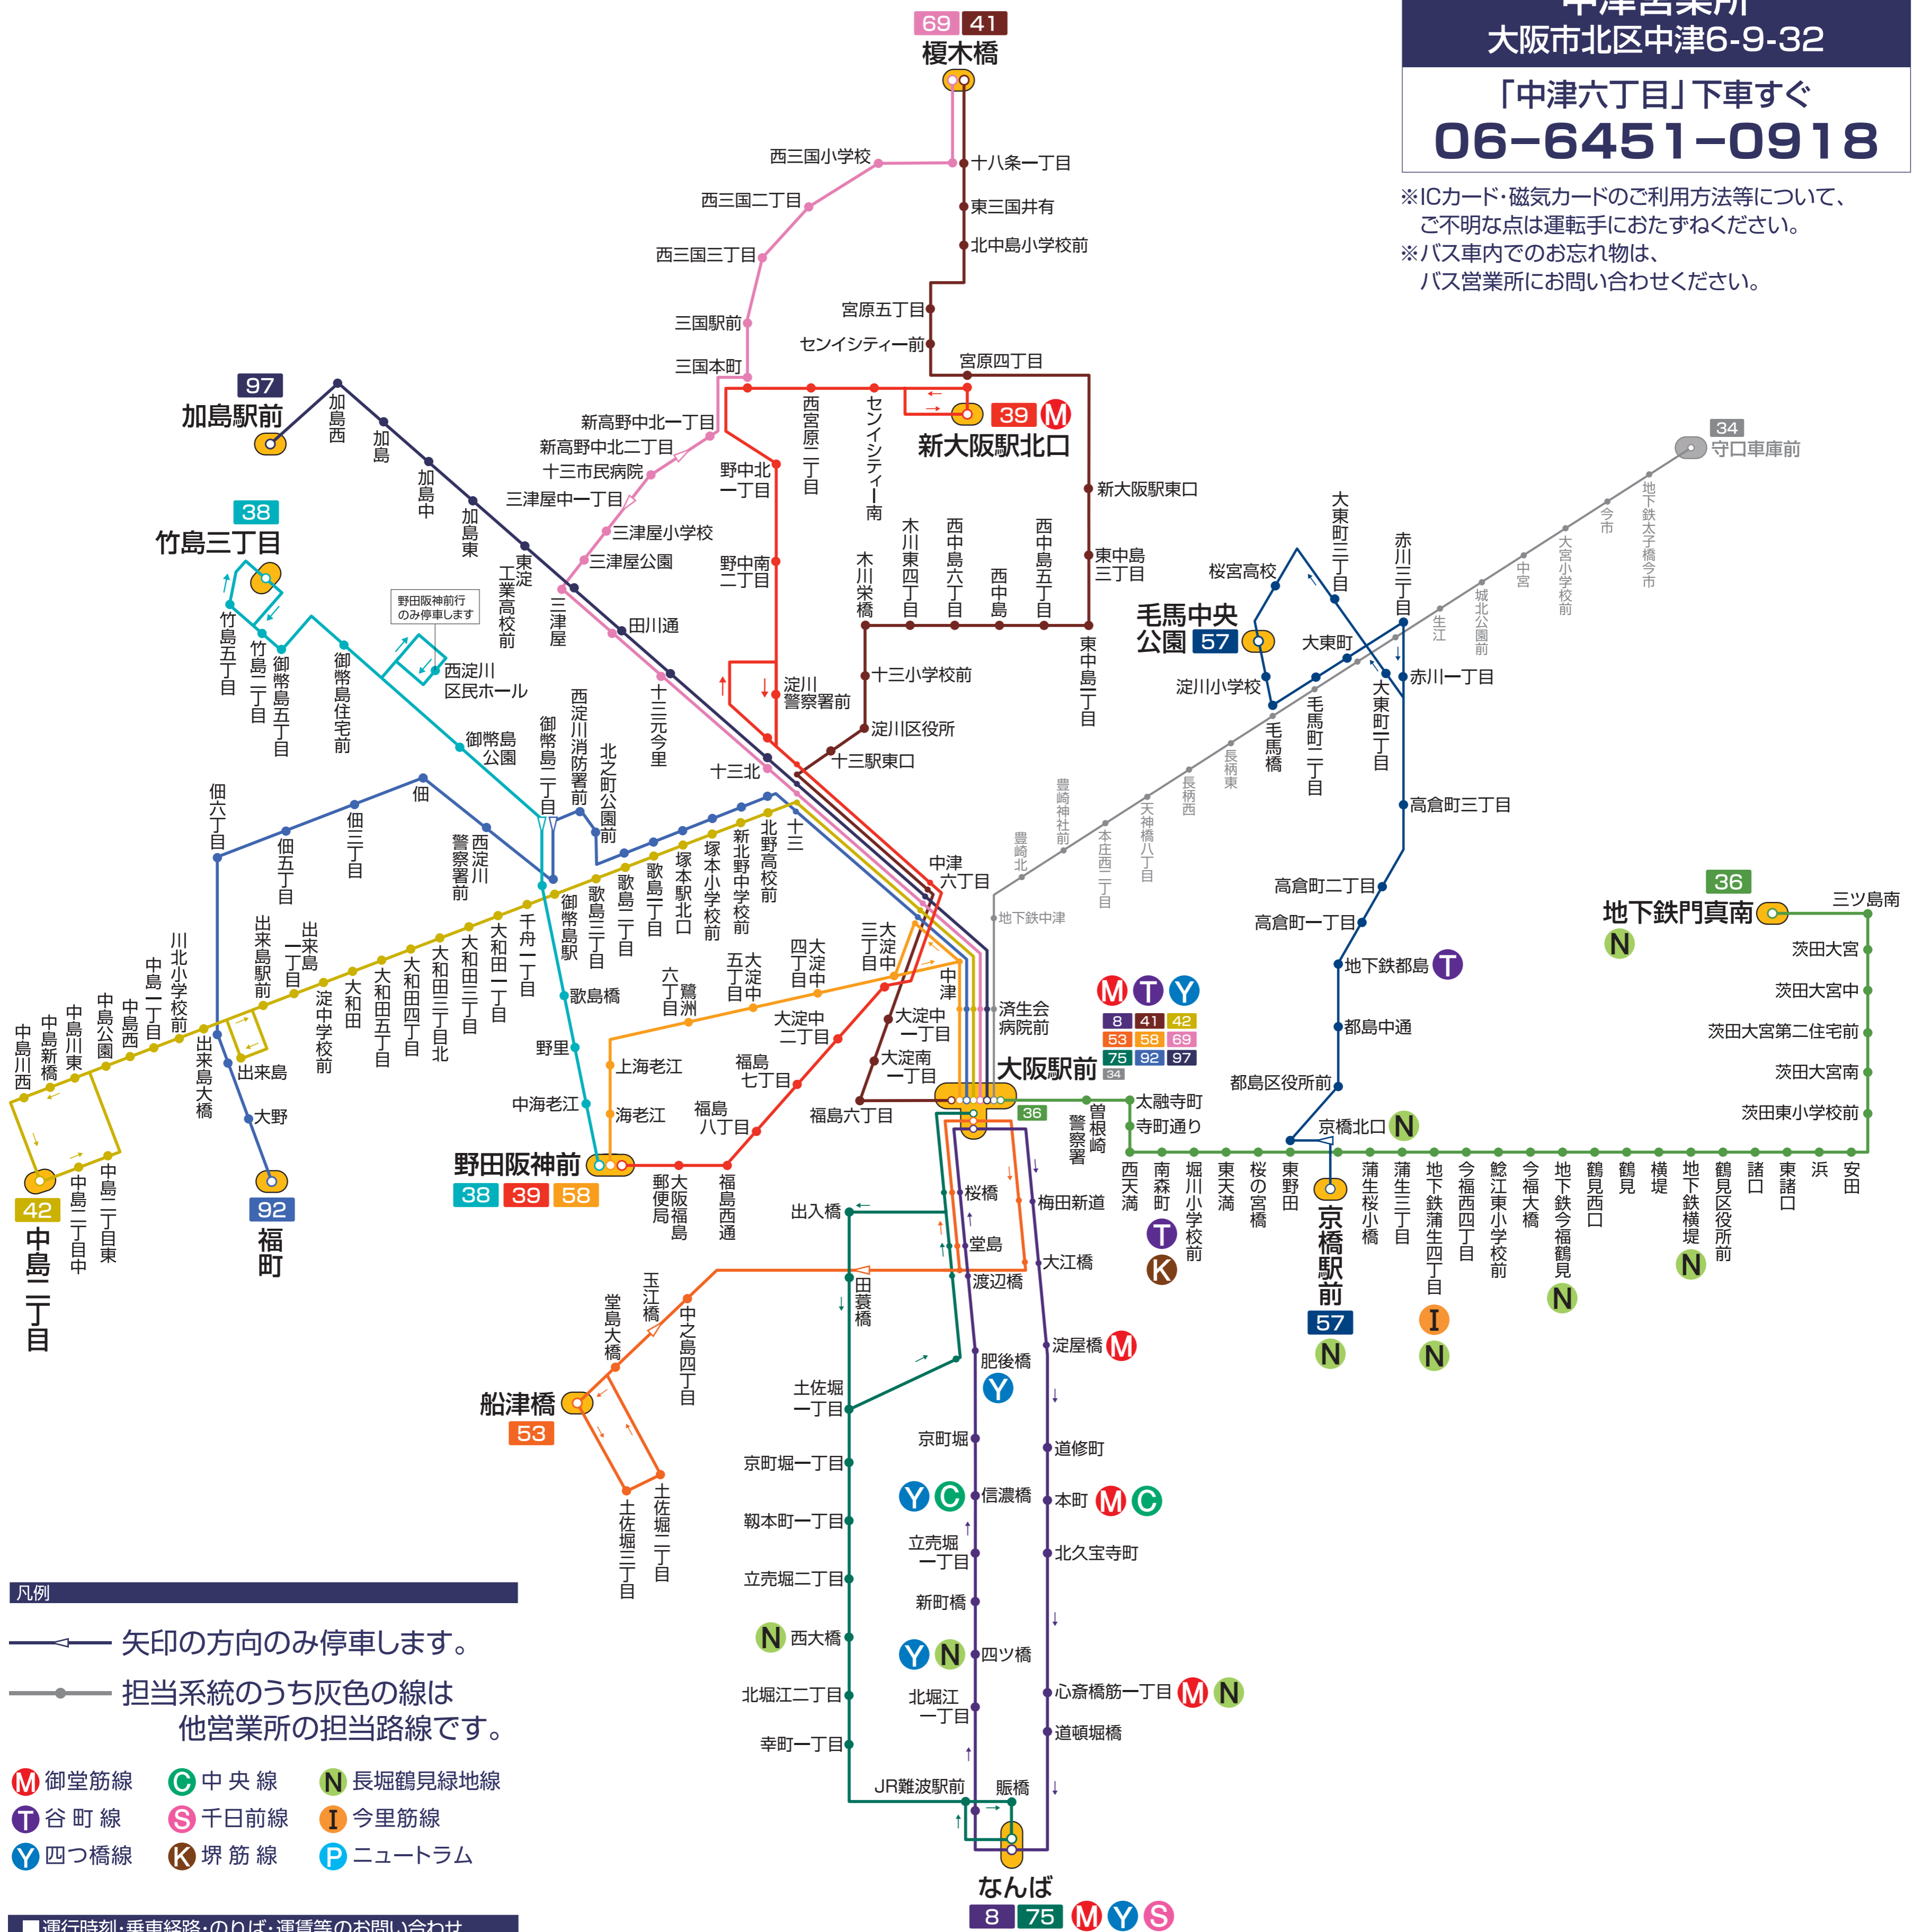

中津営業所 担当路線図

2018年8月1日現在

このバスに関してのお問い合わせ先

中津営業所
大阪市北区中津6-9-32

「中津六丁目」下車すぐ
06-6451-0918

※ICカード・磁気カードのご利用方法等について、
ご不明な点は運転手におたずねください。
※バス車内での忘れ物は、
バス営業所にお問い合わせください。

- 凡例
- 矢印の方向のみ停車します。
 - 担当系統のうち灰色の線は他営業所の担当路線です。
- | | | |
|---------------|---------------|------------------|
| M 御堂筋線 | C 中央線 | N 長堀鶴見緑地線 |
| T 谷町線 | S 千日前線 | I 今里筋線 |
| Y 四つ橋線 | K 堺筋線 | P ニュートラム |

■ 運行時刻・乗車経路・のりば・運賃等のお問い合わせ
Osaka Metro・シティバス案内コール
06-6582-1400
営業時間 8:00~21:00 年中無休