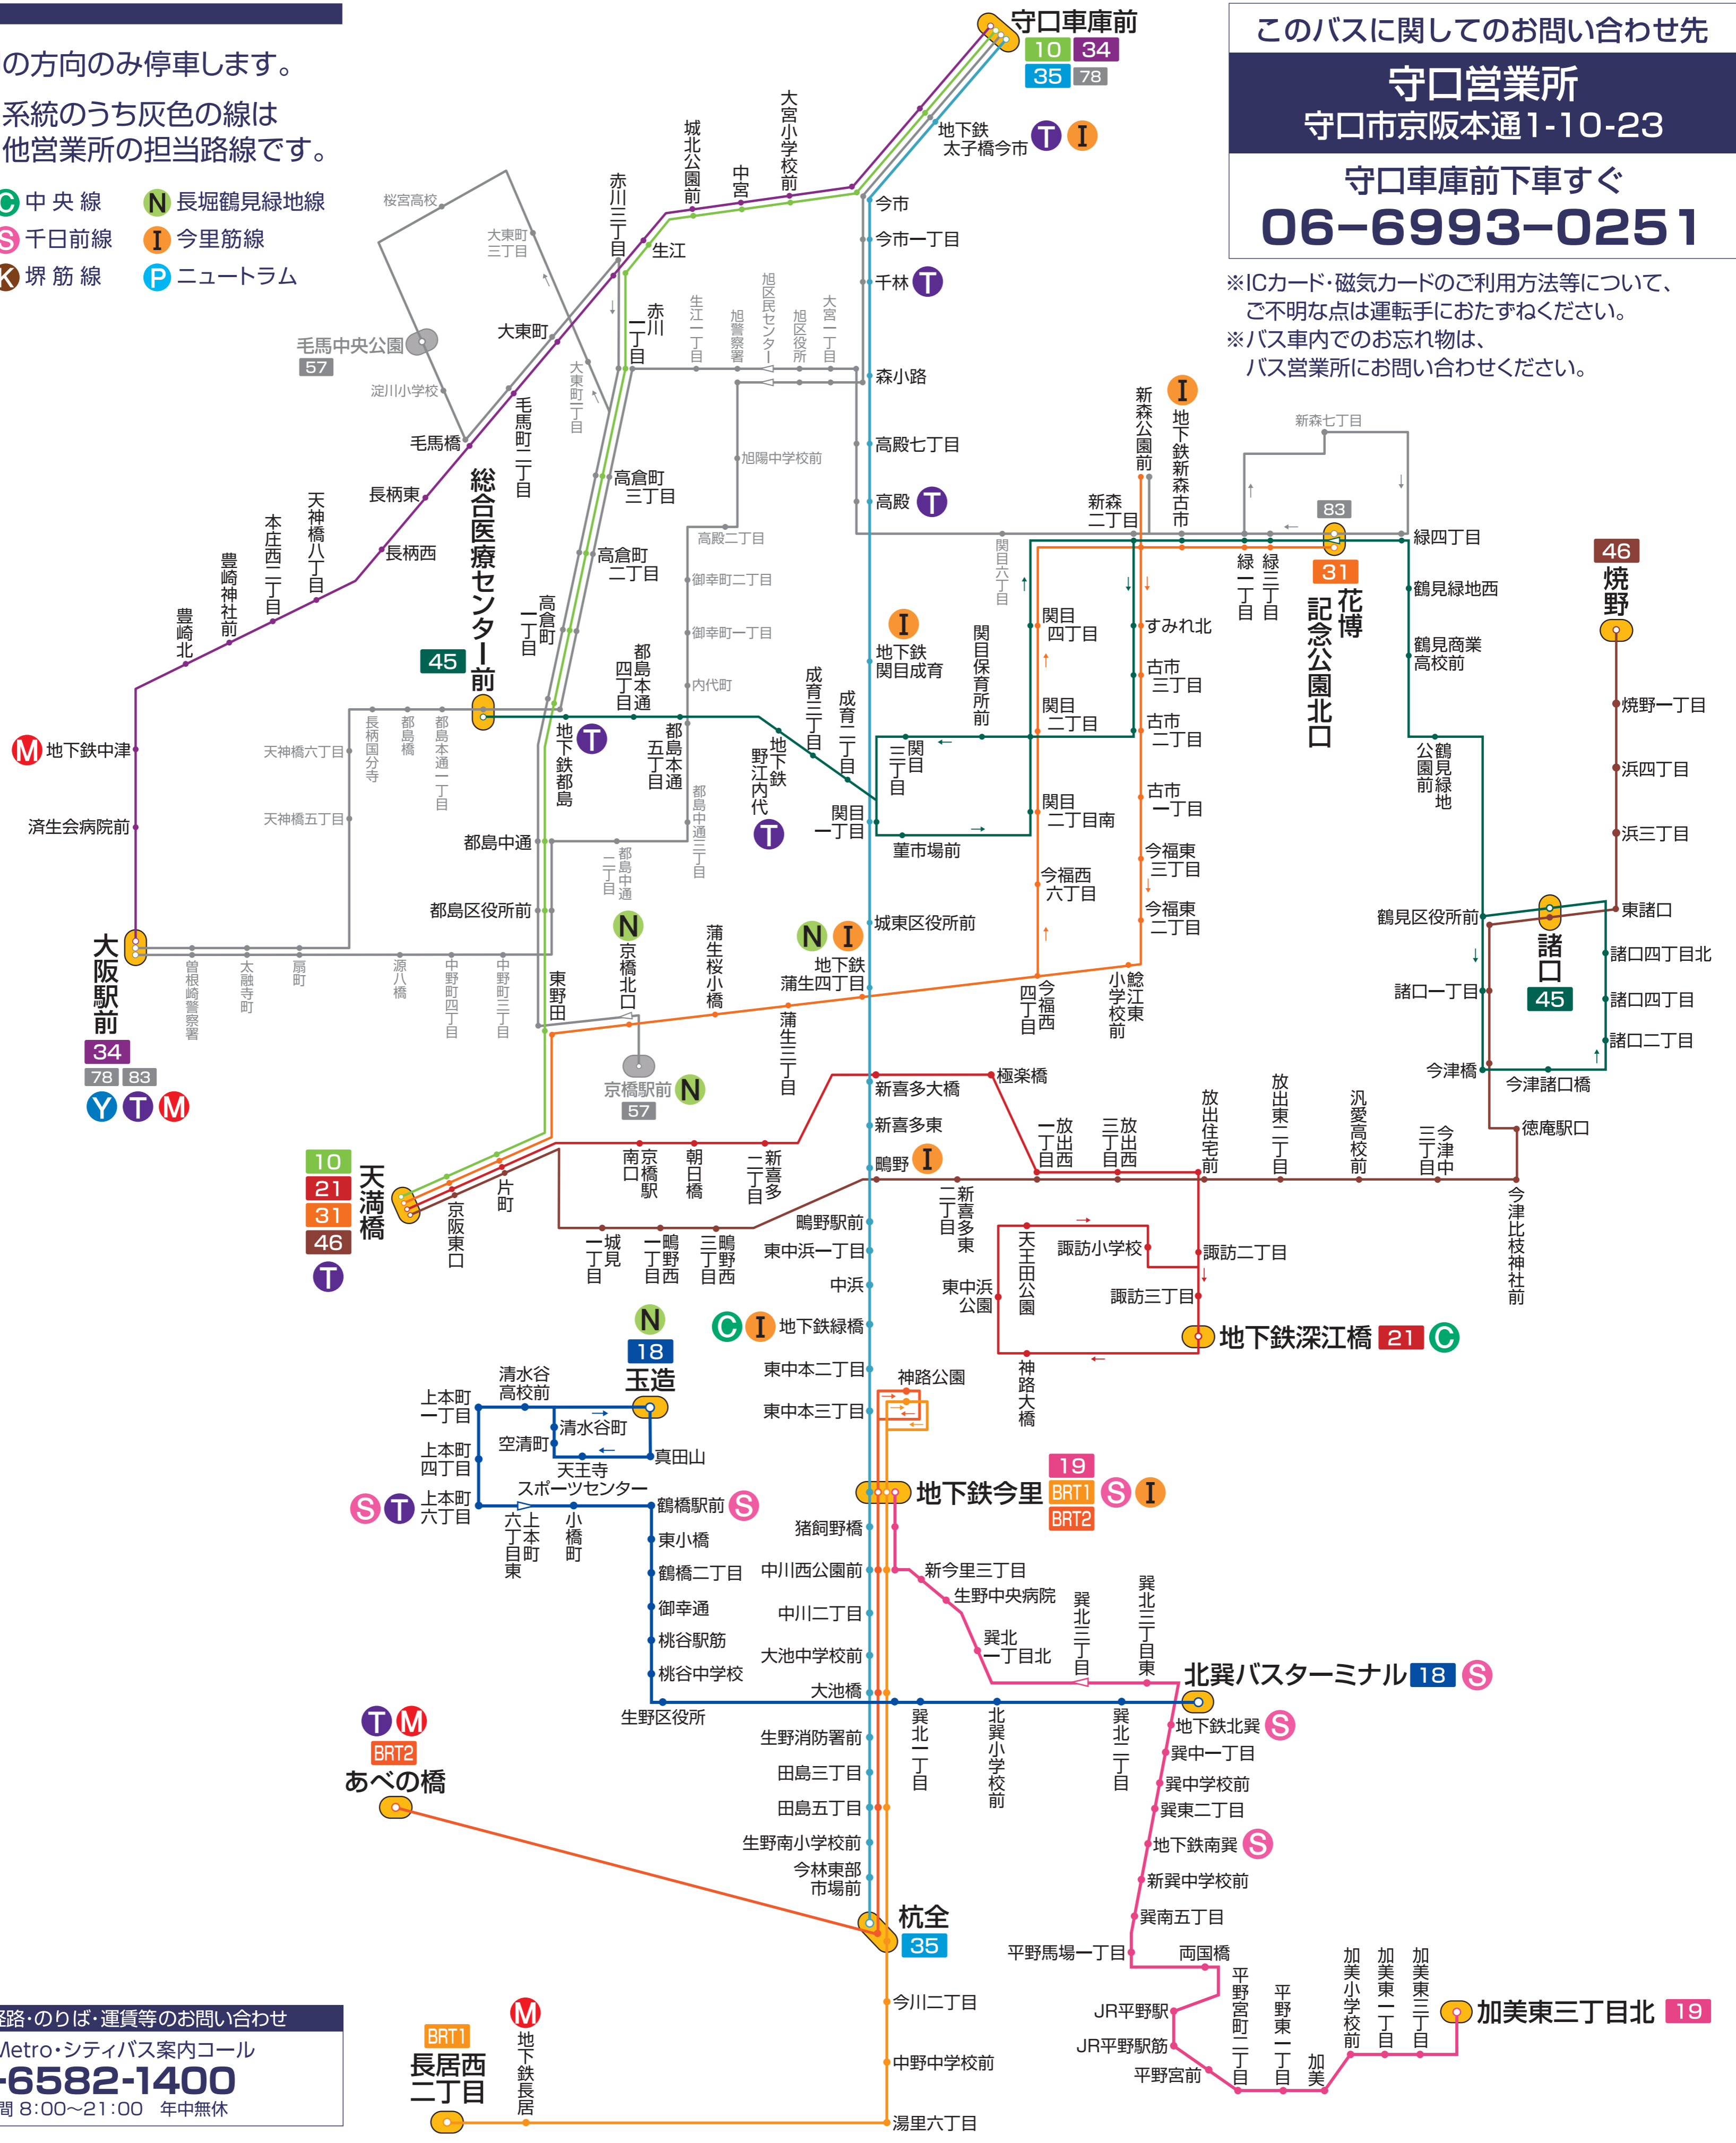

守口営業所 担当路線図

2019年4月1日作成

凡例

- ← 矢印の方向のみ停車します。
- 担当系統のうち灰色の線は他営業所の担当路線です。
- M 御堂筋線 C 中央線 N 長堀鶴見緑地線
- T 谷町線 S 千日前線 I 今里筋線
- Y 四つ橋線 K 堺筋線 P ニュートラム

このバスに関してのお問い合わせ先

守口営業所
守口市京阪本通1-10-23

守口車庫前下車すぐ
06-6993-0251

※ICカード・磁気カードのご利用方法等について、ご不明な点は運転手におたずねください。
※バス車内での忘れ物は、バス営業所にお問い合わせください。

■ 運行時刻・乗車経路・のりば・運賃等のお問い合わせ

Osaka Metro・シティバス案内コール
06-6582-1400
営業時間 8:00~21:00 年中無休