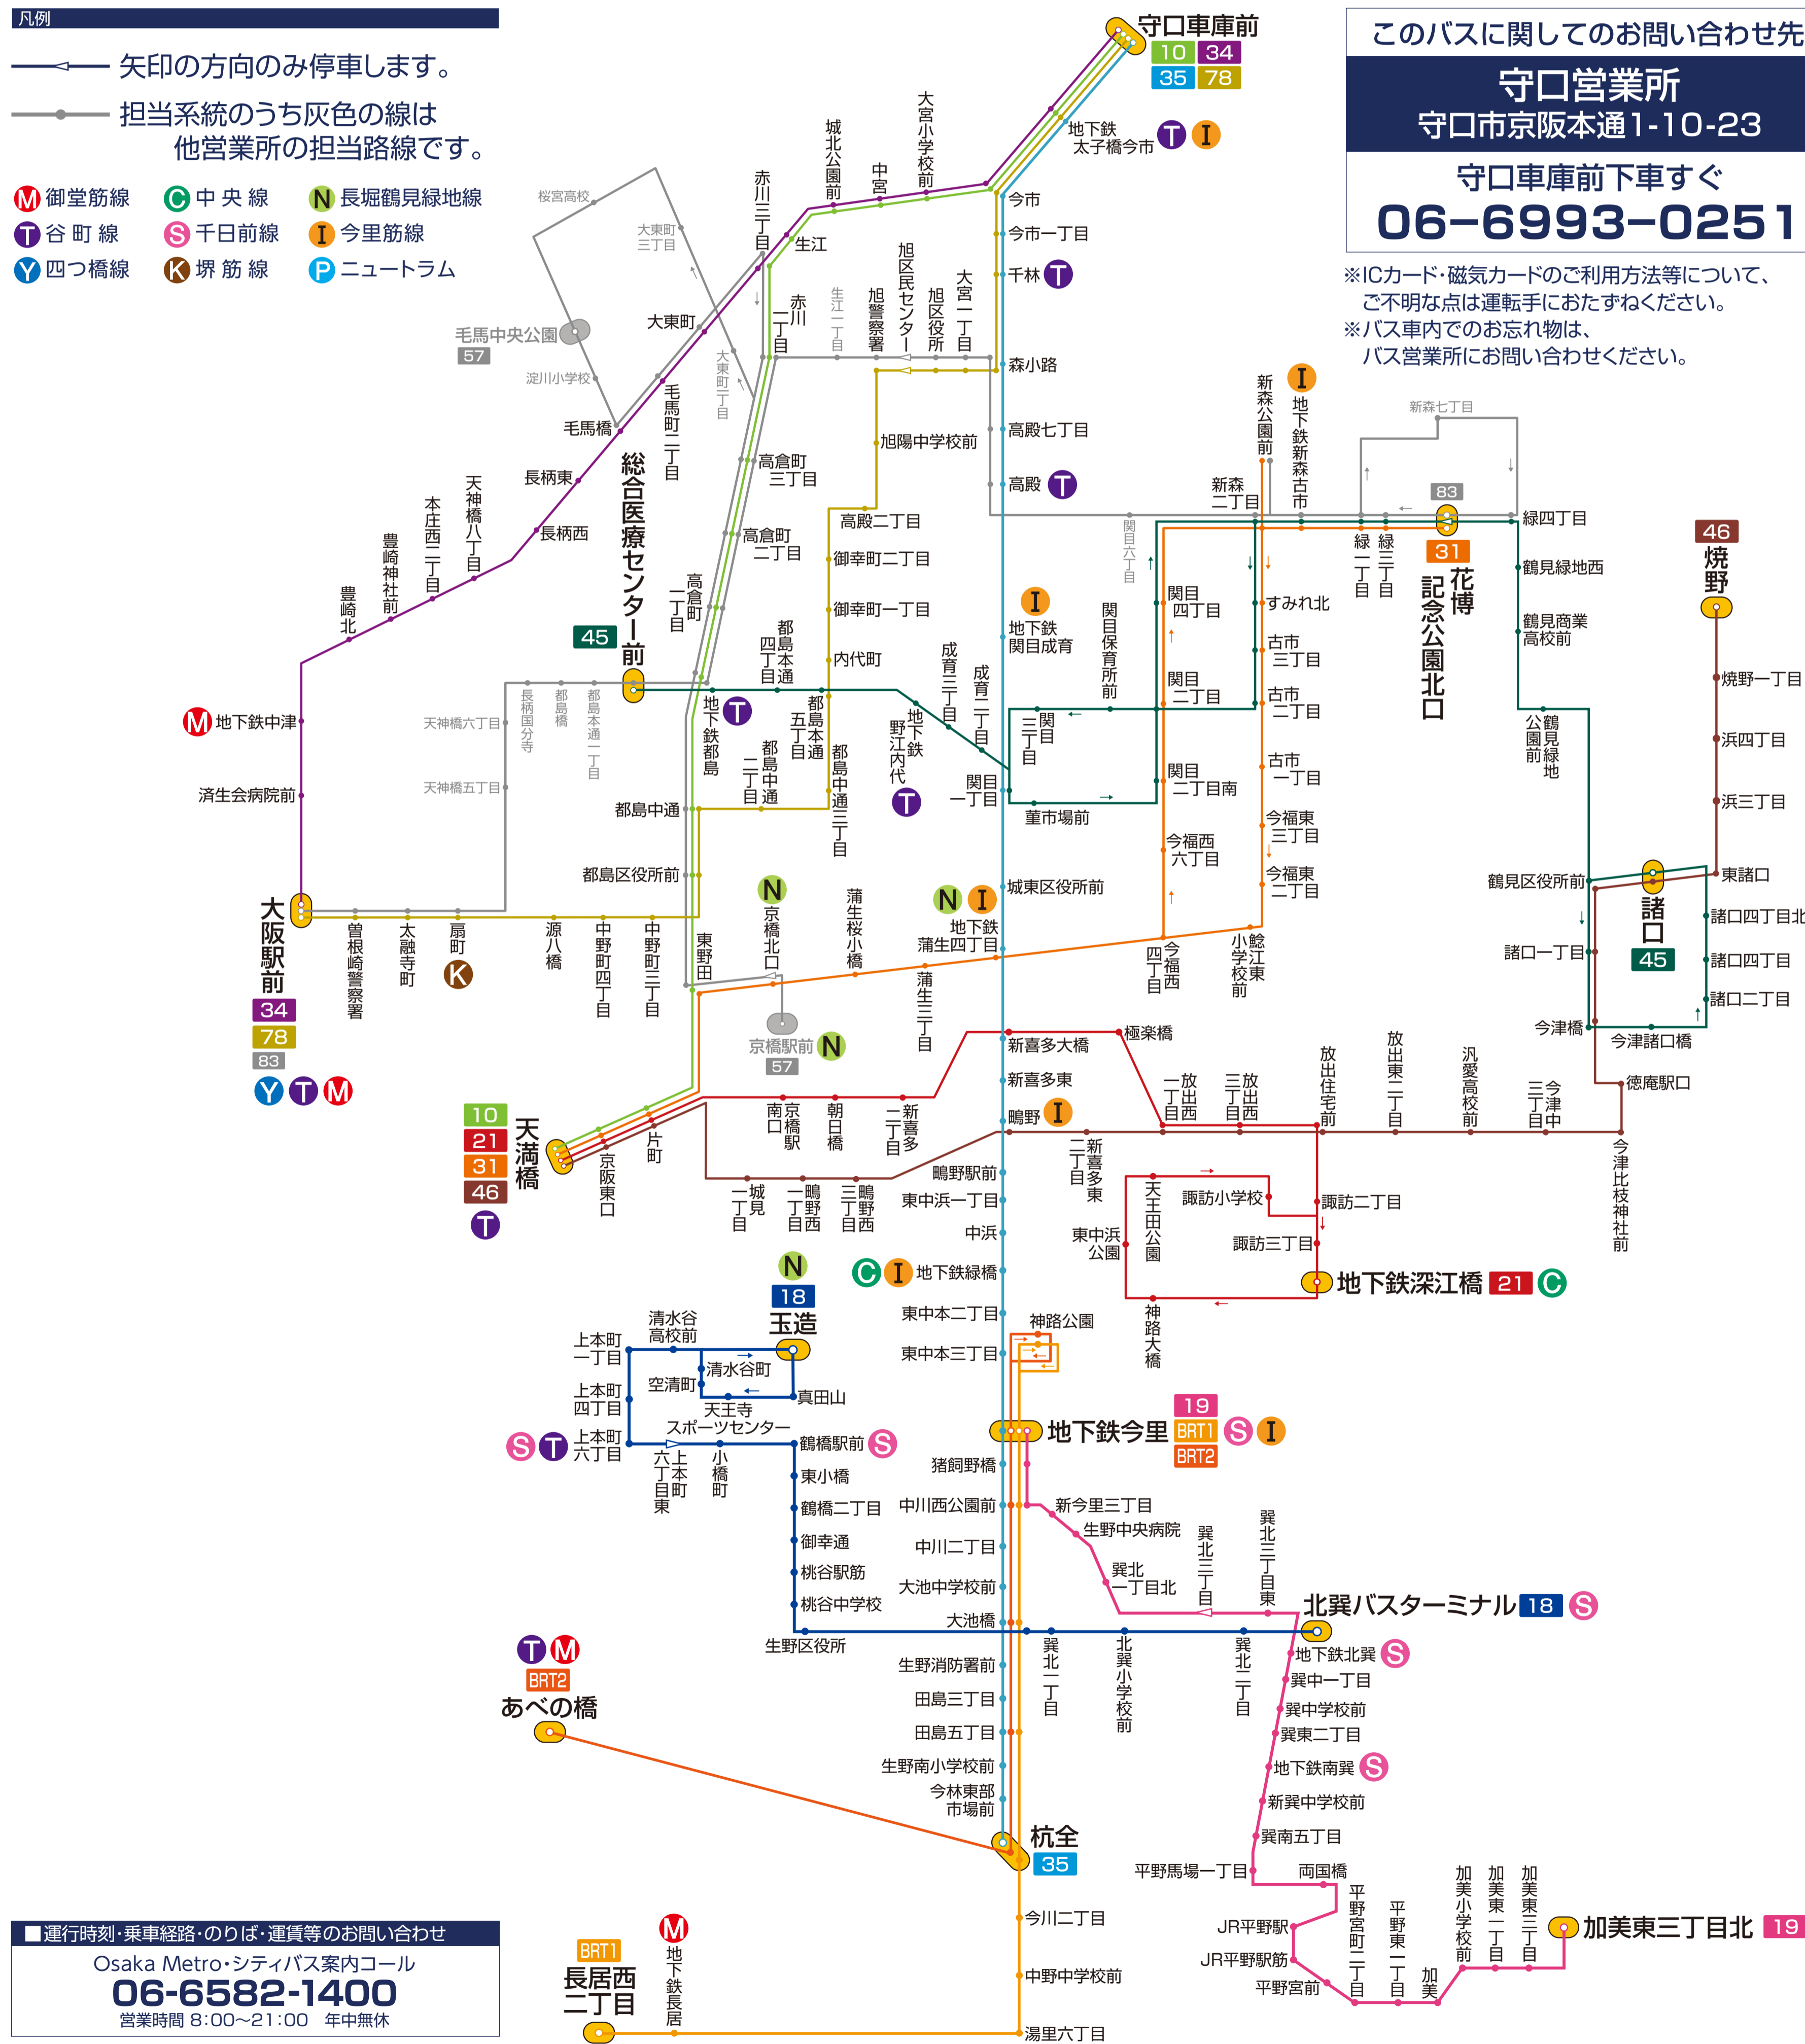

守口営業所 担当路線図

2020年4月1日作成

凡例

← 矢印の方向のみ停車します。

担当系統のうち灰色の線は他営業所の担当路線です。

- M 御堂筋線
- C 中央線
- N 長堀鶴見緑地線
- T 谷町線
- S 千日前線
- I 今里筋線
- Y 四つ橋線
- K 堺筋線
- P ニュートラム

このバスに関してのお問い合わせ先

守口営業所
 守口市京阪本通1-10-23
 守口車庫前下車すぐ
06-6993-0251

※ICカード・磁気カードのご利用方法等について、
 ご不明な点は運転手におたずねください。
 ※バス車内での忘れ物は、
 バス営業所にお問い合わせください。

■ 運行時刻・乗車経路のりば・運賃等のお問い合わせ
 Osaka Metro・シティバス案内コール
06-6582-1400
 営業時間 8:00~21:00 年中無休