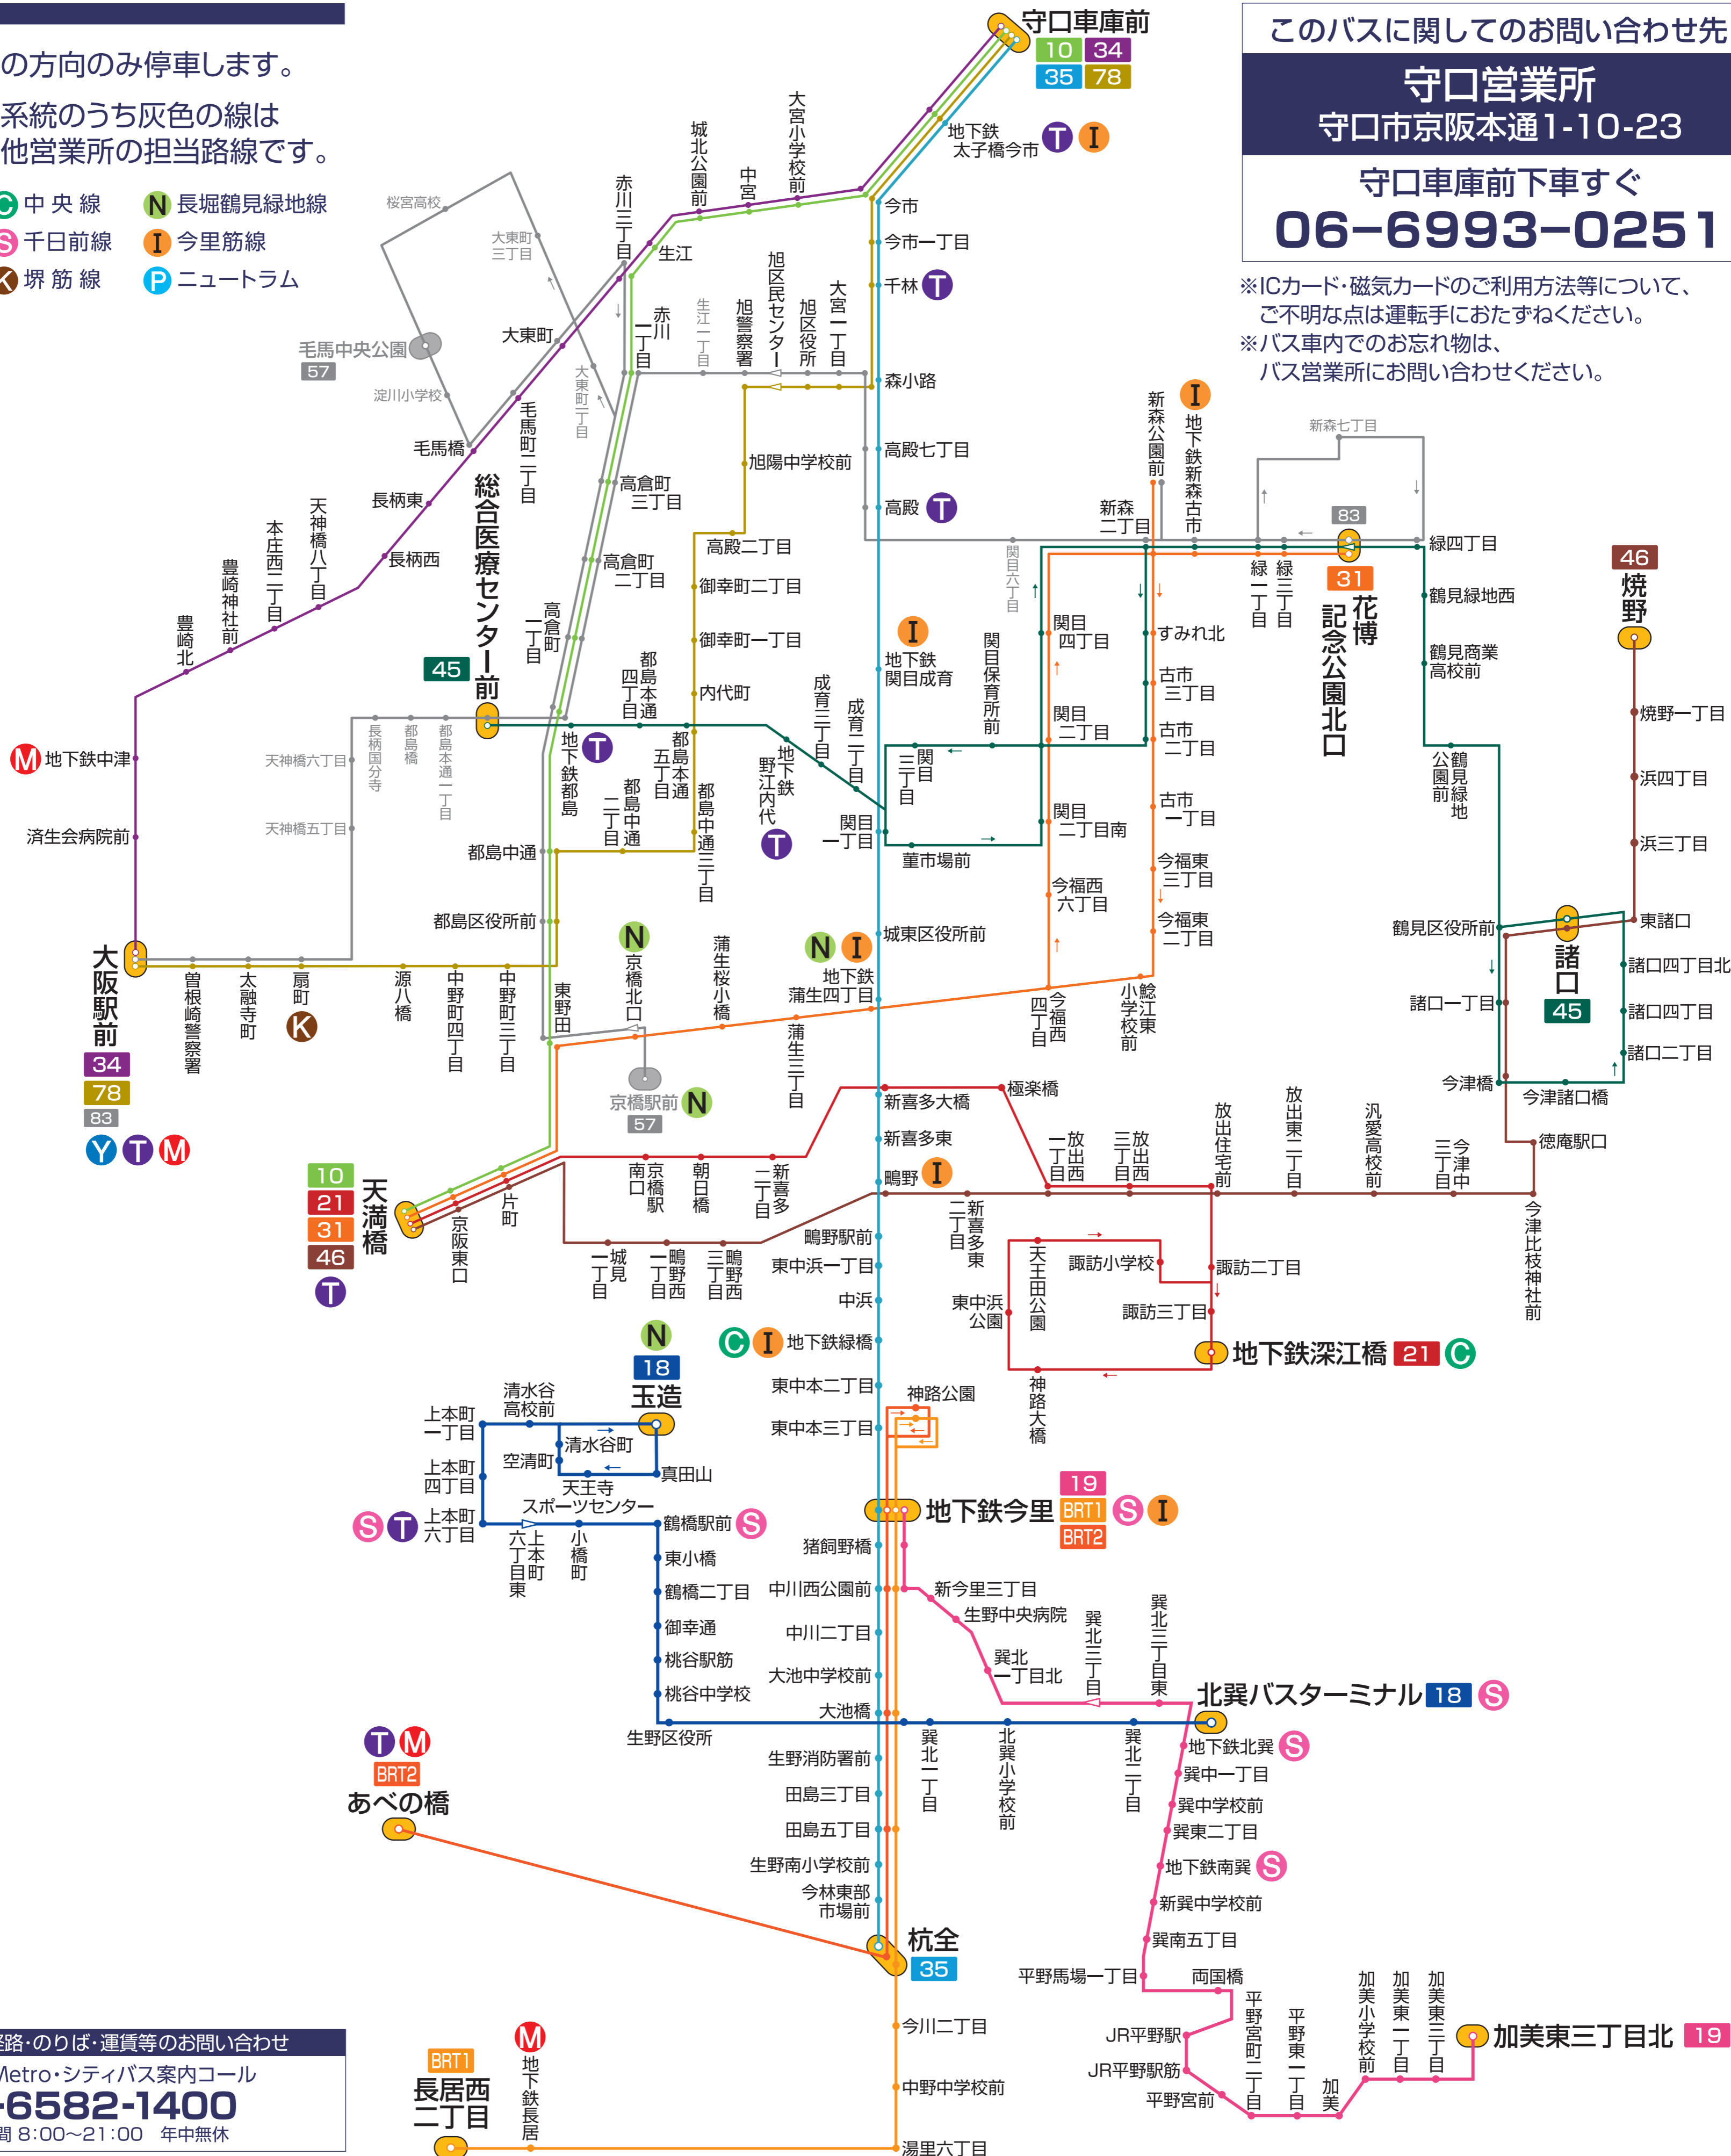

守口営業所 担当路線図

2020年4月1日作成

凡例

- ← 矢印の方向のみ停車します。
- 担当系統のうち灰色の線は他営業所の担当路線です。

- M 御堂筋線
- C 中央線
- N 長堀鶴見緑地線
- T 谷町線
- S 千日前線
- I 今里筋線
- Y 四つ橋線
- K 堺筋線
- P ニュートラム

このバスに関してのお問い合わせ先
守口営業所
 守口市京阪本通1-10-23
 守口車庫前下車すぐ
06-6993-0251

※ICカード・磁気カードのご利用方法等について、
 ご不明な点は運転手におたずねください。
 ※バス車内での忘れ物は、
 バス営業所にお問い合わせください。

■ 運行時刻・乗車経路・のりば・運賃等のお問い合わせ
 Osaka Metro・シティバス案内コール
06-6582-1400
 営業時間 8:00~21:00 年中無休