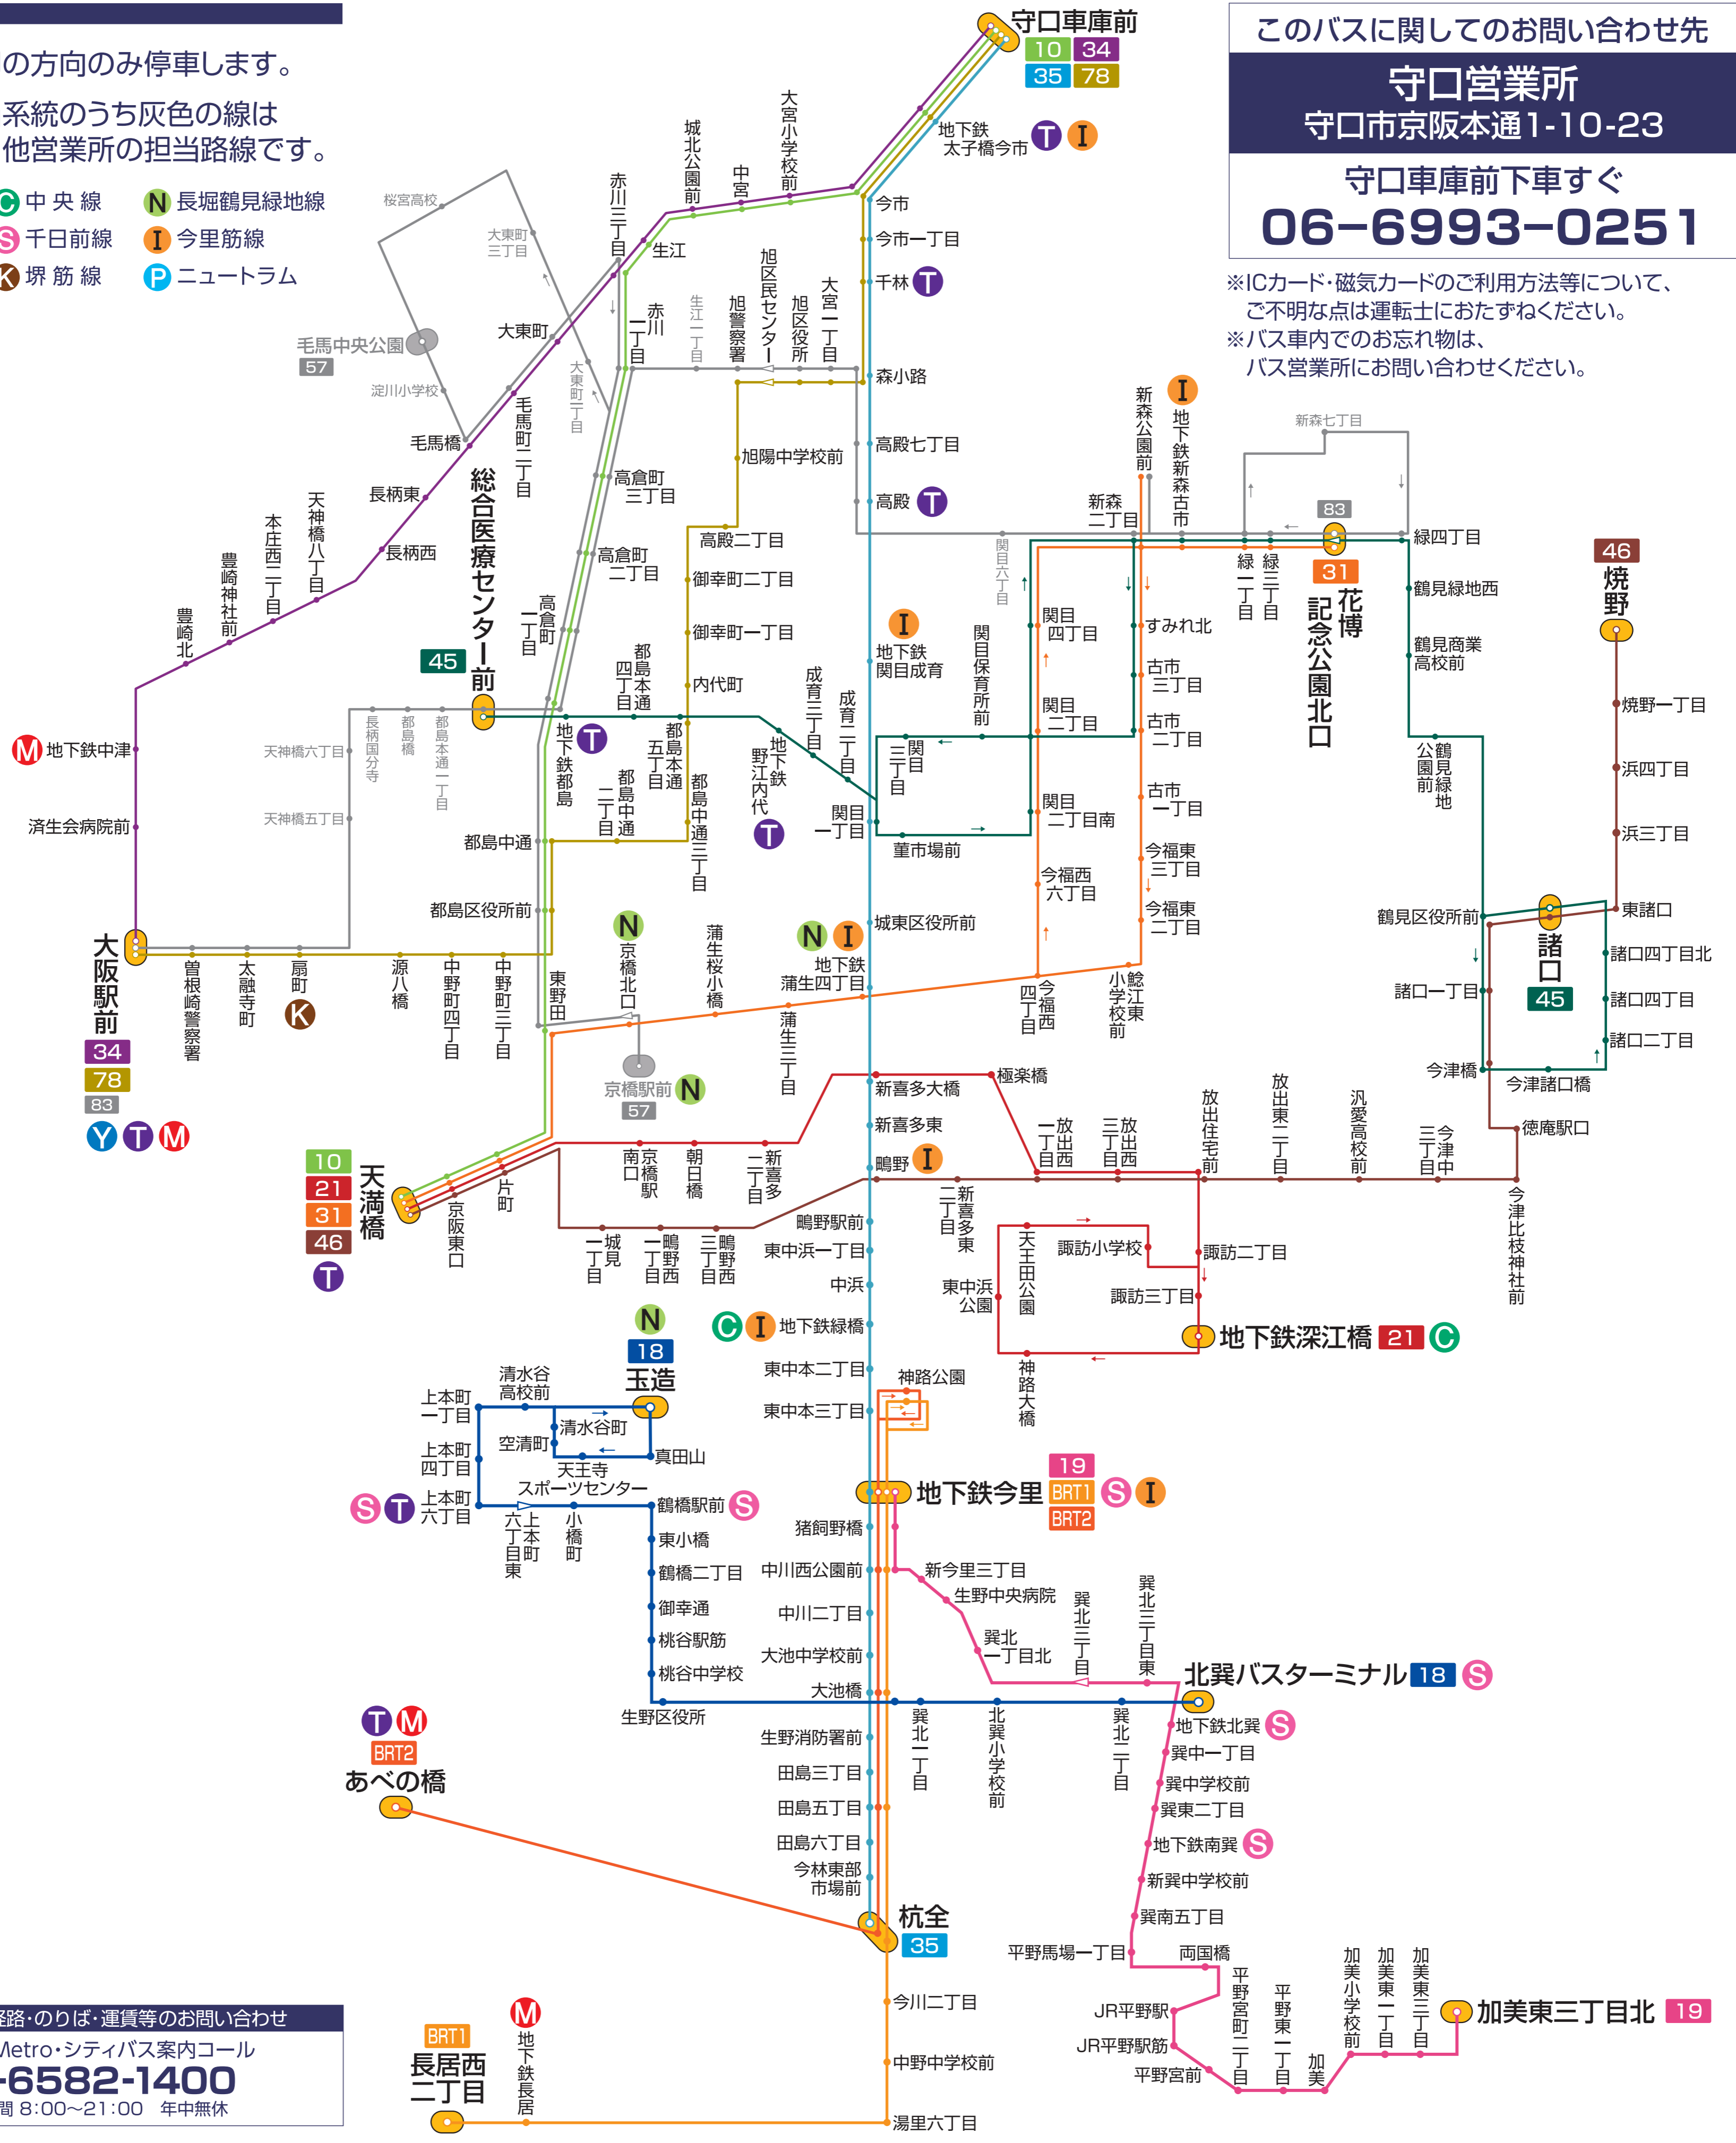

守口営業所 担当路線図

2022年4月1日作成

凡例

- ← 矢印の方向のみ停車します。
- 担当系統のうち灰色の線は他営業所の担当路線です。
- M 御堂筋線 C 中央線 N 長堀鶴見緑地線
- T 谷町線 S 千日前線 I 今里筋線
- Y 四つ橋線 K 堺筋線 P ニュートラム

このバスに関してのお問い合わせ先

守口営業所
守口市京阪本通1-10-23

守口車庫前下車すぐ
06-6993-0251

※ICカード・磁気カードのご利用方法等について、ご不明な点は運転士におたずねください。
※バス車内での忘れ物は、バス営業所にお問い合わせください。

■ 運行時刻・乗車経路・のりば・運賃等のお問い合わせ
Osaka Metro・シティバス案内コール
06-6582-1400
営業時間 8:00~21:00 年中無休