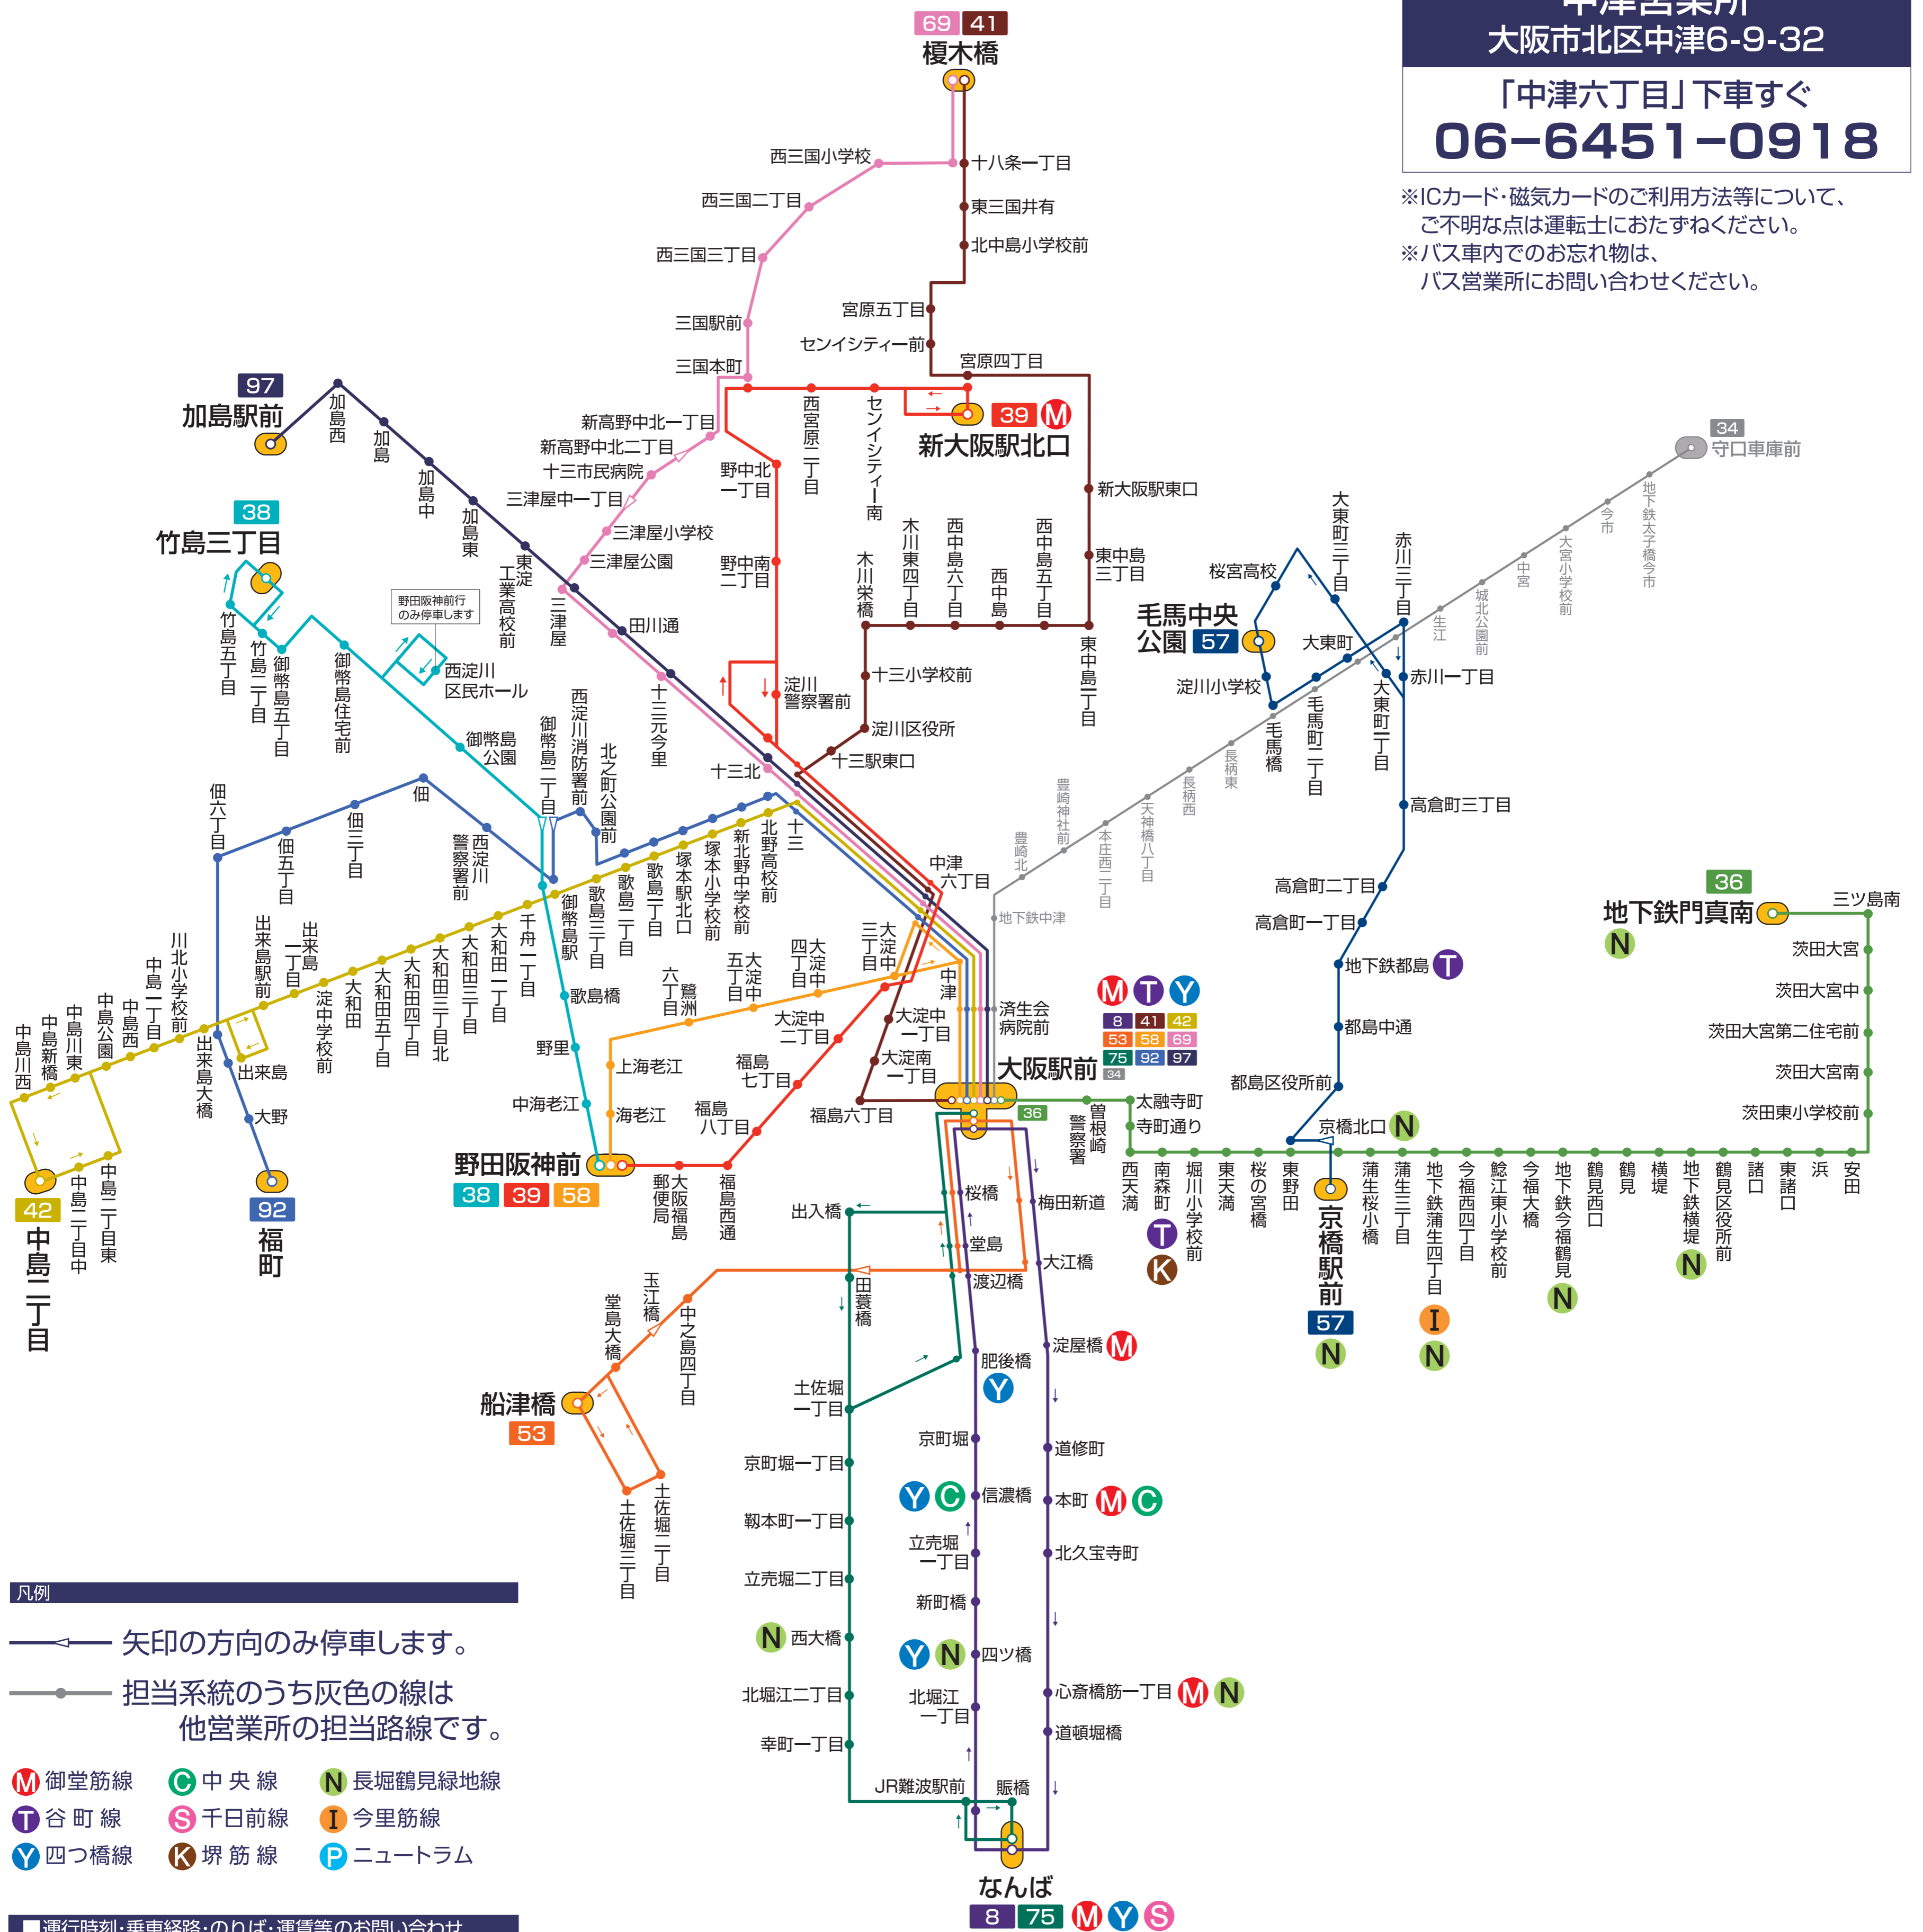

中津営業所 担当路線図

2022年4月1日作成

このバスに関してのお問い合わせ先

中津営業所
大阪市北区中津6-9-32

「中津六丁目」下車すぐ
06-6451-0918

※ICカード・磁気カードのご利用方法等について、
ご不明な点は運転士におたずねください。
※バス車内での忘れ物は、
バス営業所にお問い合わせください。

- 凡例
- 矢印の方向のみ停車します。
 - 担当系統のうち灰色の線は他営業所の担当路線です。
- | | | |
|---------------|---------------|------------------|
| M 御堂筋線 | C 中央線 | N 長堀鶴見緑地線 |
| T 谷町線 | S 千日前線 | I 今里筋線 |
| Y 四つ橋線 | K 堺筋線 | P ニュートラム |

■ 運行時刻・乗車経路・のりば・運賃等のお問い合わせ
Osaka Metro・シティバス案内コール
06-6582-1400
営業時間 8:00~21:00 年中無休