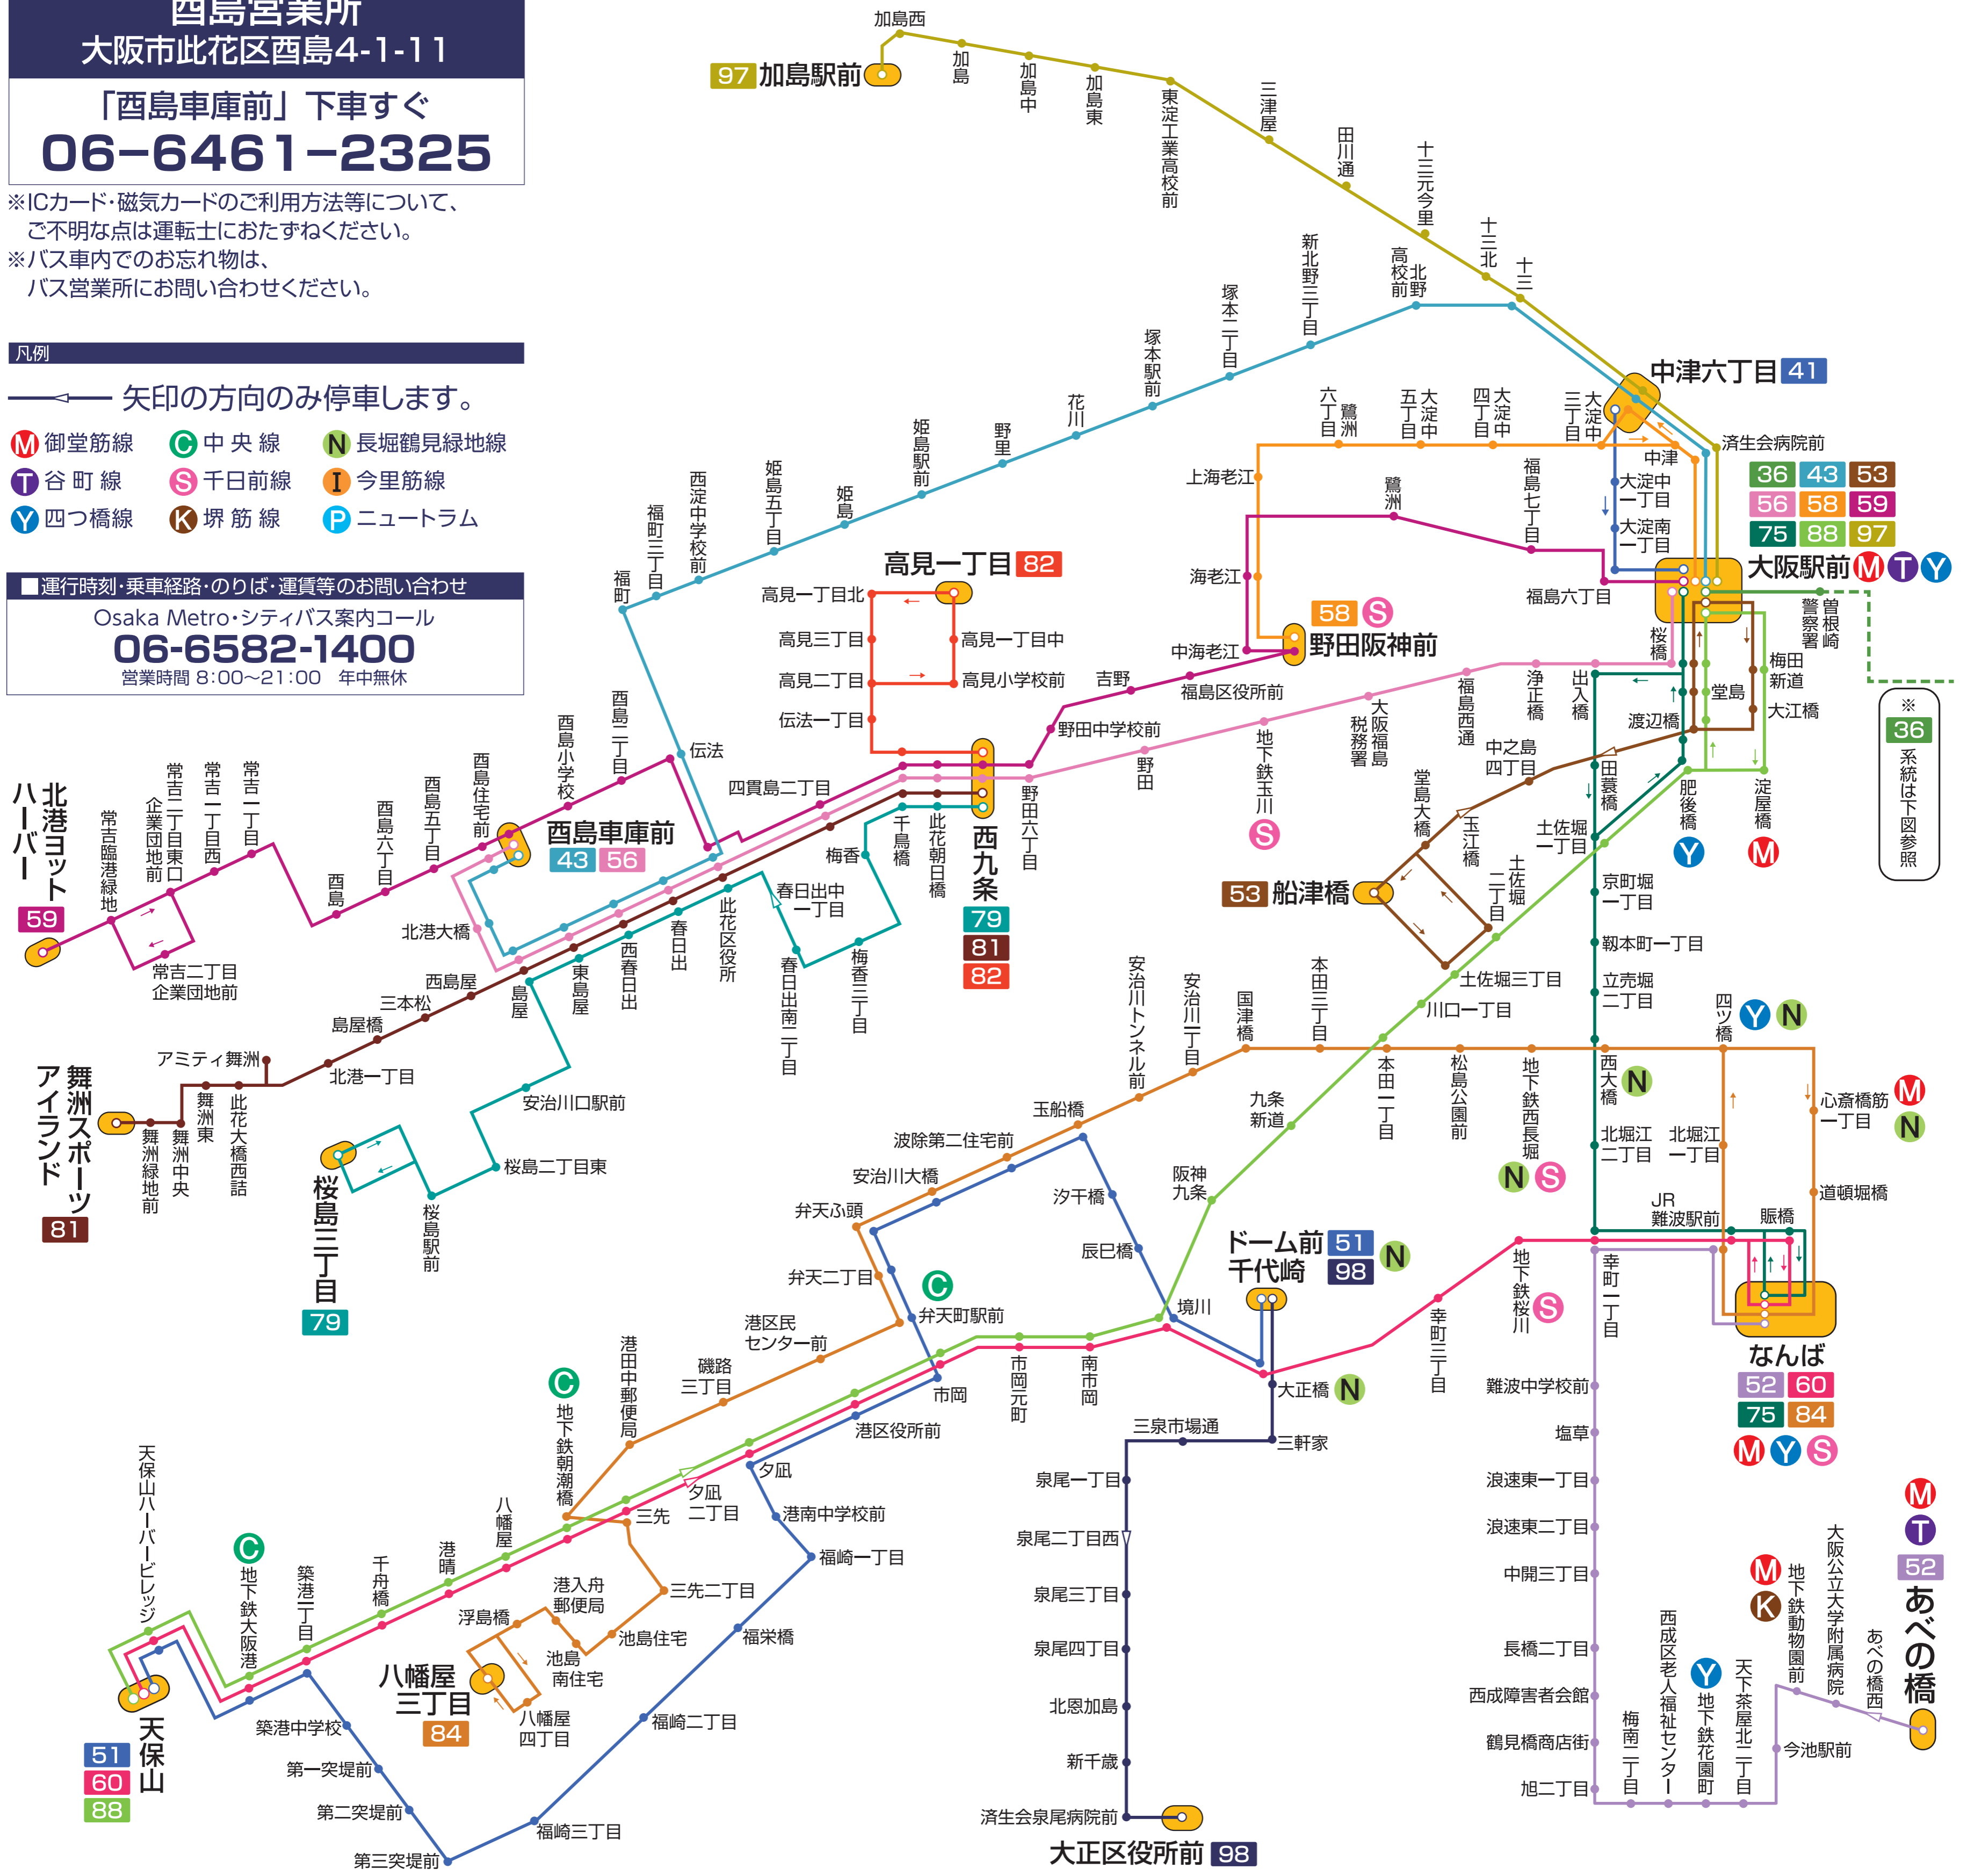

西島営業所 担当路線図

2022年4月1日作成

このバスに関してのお問い合わせ先

西島営業所
大阪市此花区西島4-1-11

「西島車庫前」下車すぐ
06-6461-2325

※ICカード・磁気カードのご利用方法等について、
ご不明な点は運転士におたずねください。
※バス車内での忘れ物は、
バス営業所にお問い合わせください。

凡例

← 矢印の方向のみ停車します。

- M 御堂筋線 C 中央線 N 長堀鶴見緑地線
- T 谷町線 S 千日前線 I 今里筋線
- Y 四つ橋線 K 堺筋線 P ニュートラム

■ 運行時刻・乗車経路・のりば・運賃等のお問い合わせ

Osaka Metro・シティバス案内コール
06-6582-1400
営業時間 8:00~21:00 年中無休

※ 36 系統は下図参照

あへの橋