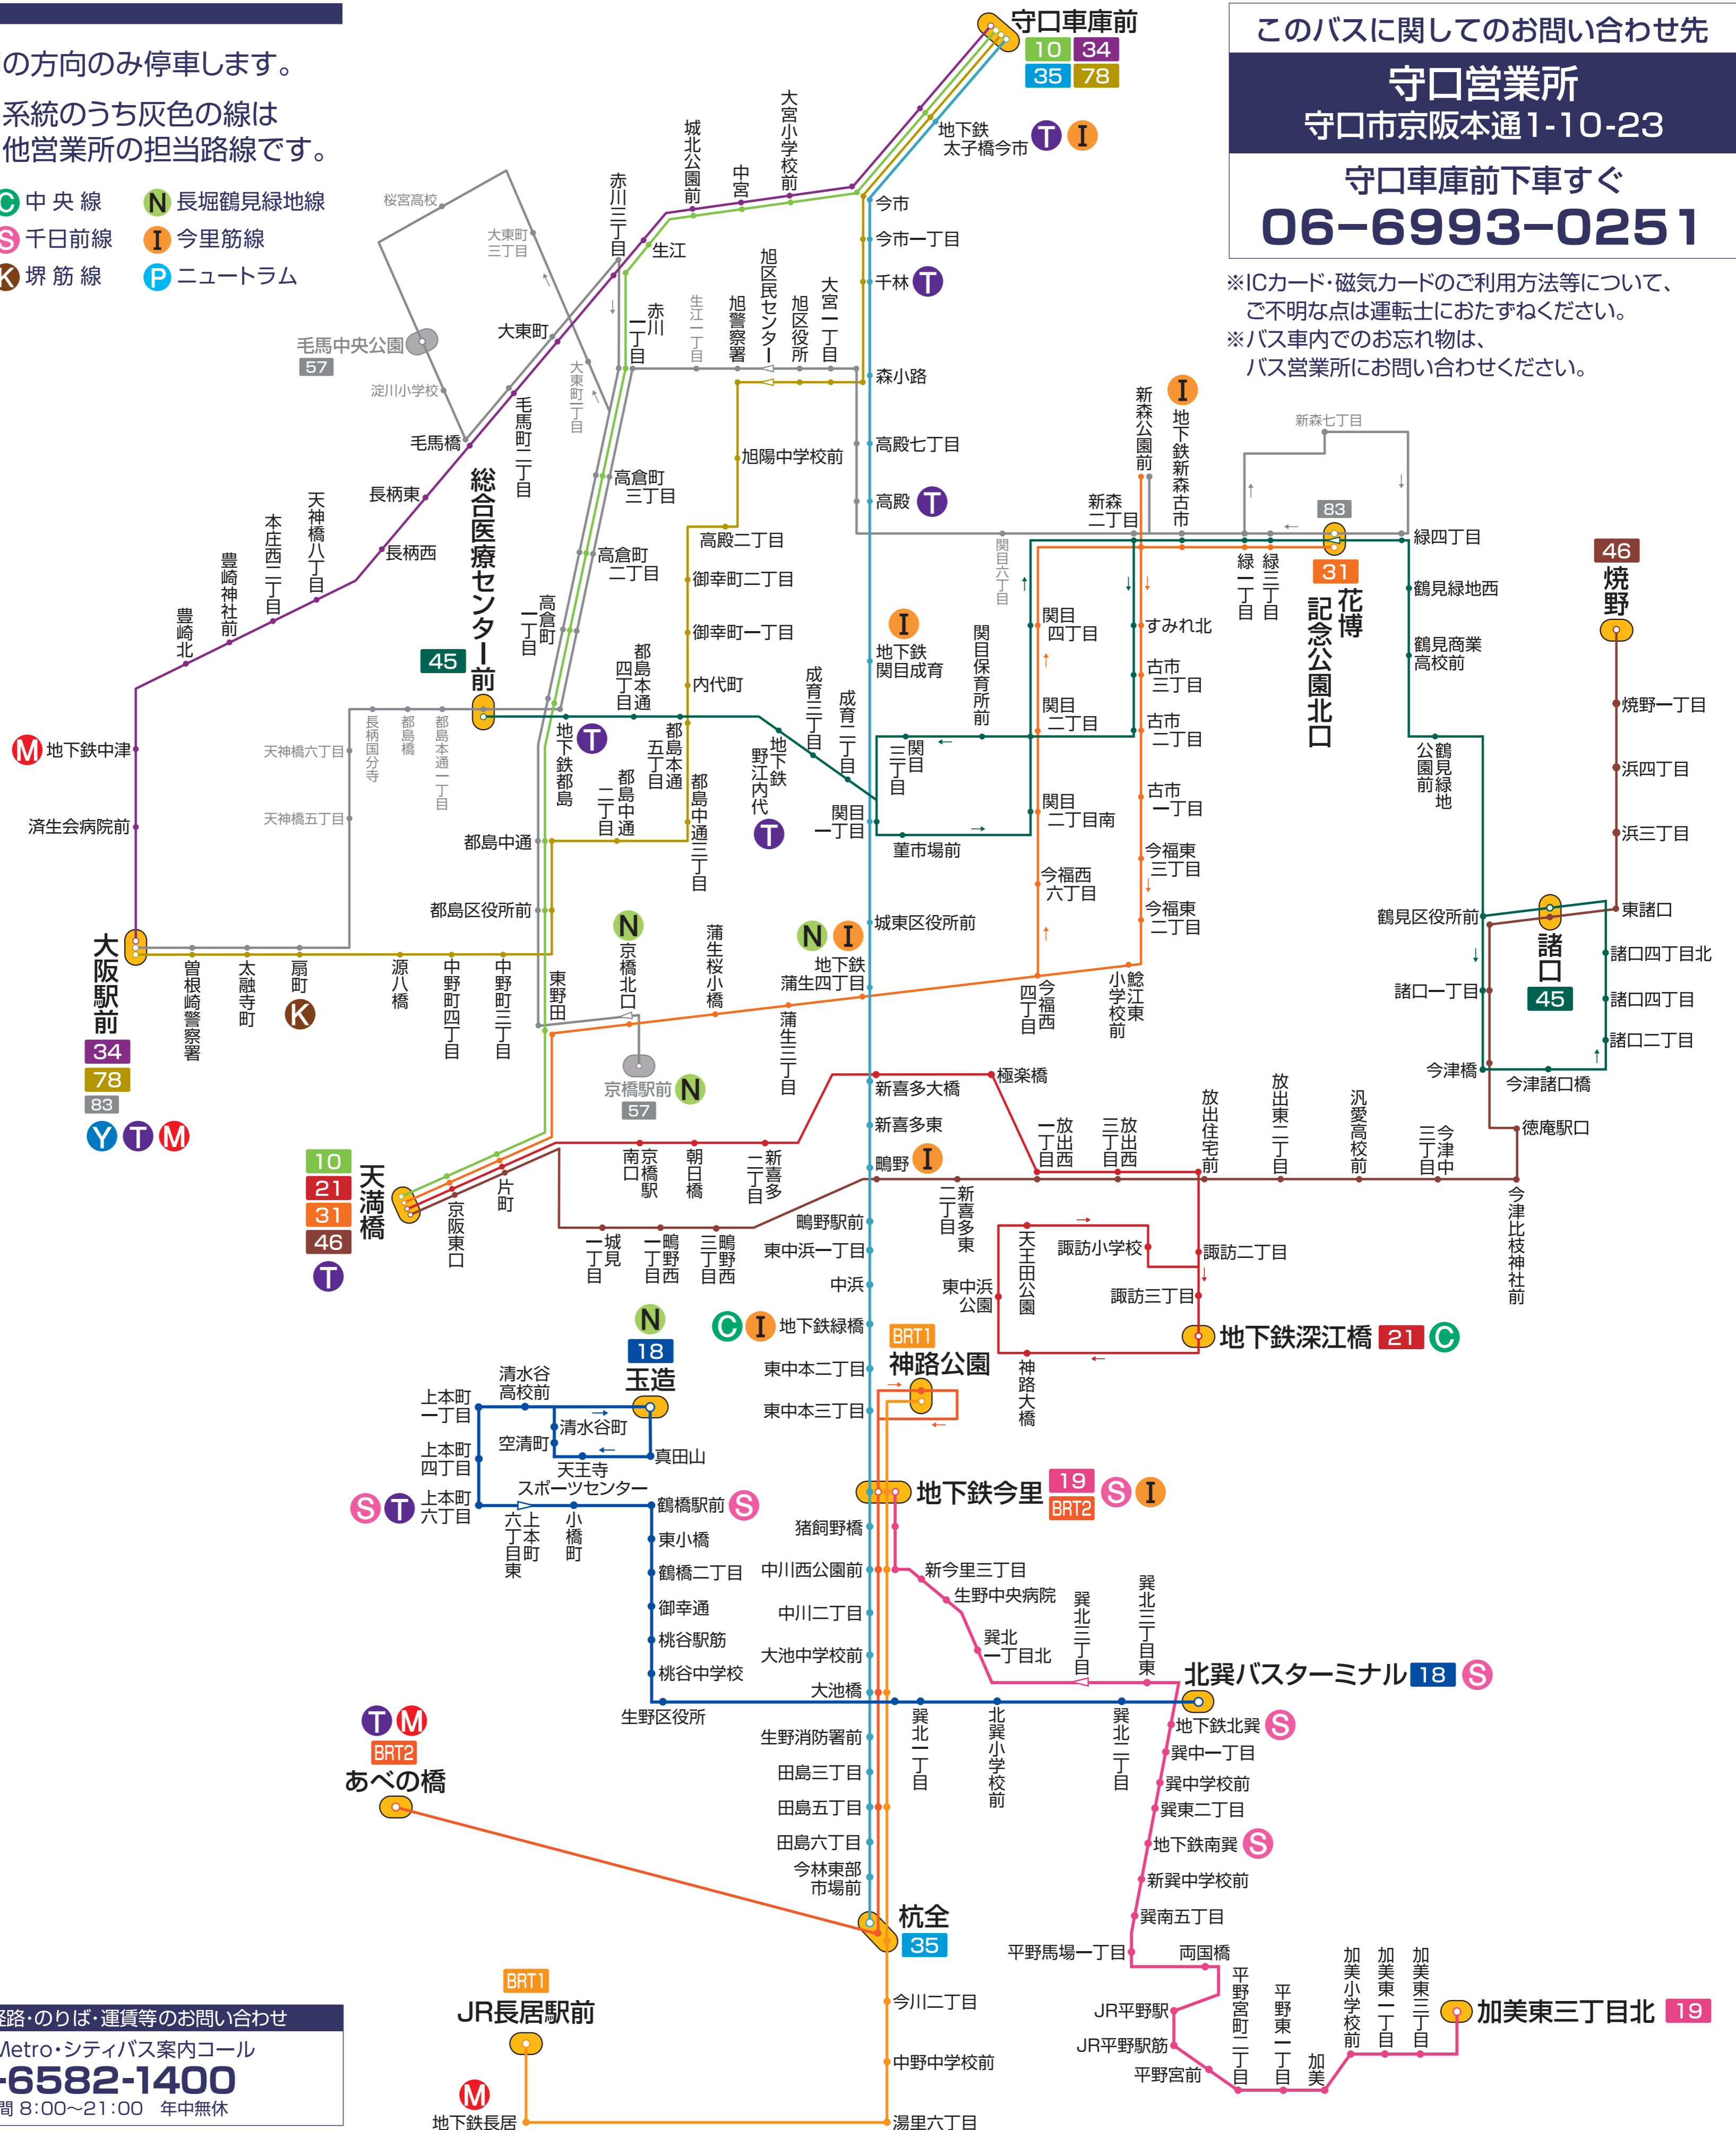

# 守口営業所 担当路線図

2022年10月1日作成

凡例

- ← 矢印の方向のみ停車します。
- 担当系統のうち灰色の線は他営業所の担当路線です。
- M** 御堂筋線 **C** 中央線 **N** 長堀鶴見緑地線
- T** 谷町線 **S** 千日前線 **I** 今里筋線
- Y** 四つ橋線 **K** 堺筋線 **P** ニュートラム

このバスに関してのお問い合わせ先

**守口営業所**  
守口市京阪本通1-10-23

守口車庫前下車すぐ  
**06-6993-0251**

※ICカード・磁気カードのご利用方法等について、ご不明な点は運転士におたずねください。  
※バス車内での忘れ物は、バス営業所にお問い合わせください。

■ 運行時刻・乗車経路・のりば・運賃等のお問い合わせ

Osaka Metro・シティバス案内コール  
**06-6582-1400**  
営業時間 8:00~21:00 年中無休